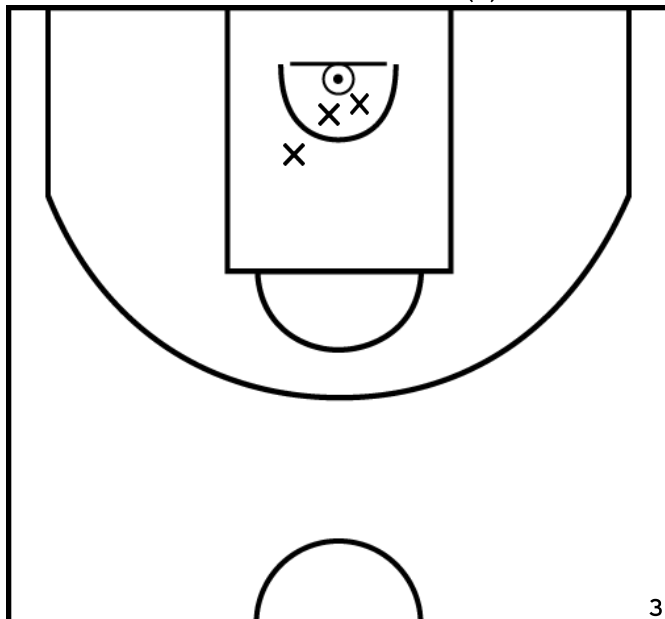

MIATH E. - CLAYE-SOUILLY BASKET-BALL (B)

PAREL P. - CLAYE-SOUILLY BASKET-BALL (B)