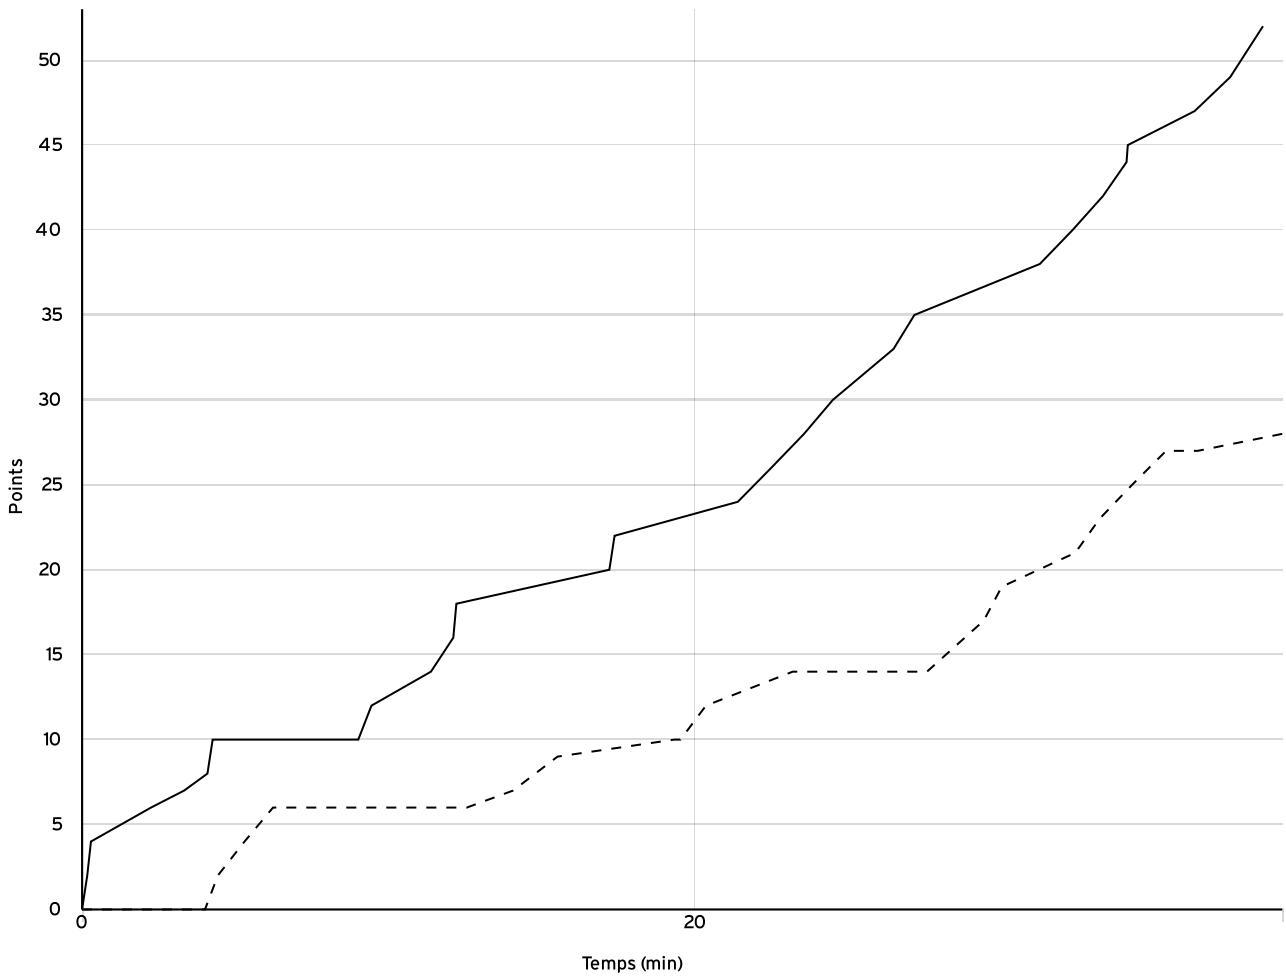

VISITEURS

N° Maillot	NOM Prénom	5 de départ	Tps de jeu	Nb Pts Marqués	Nb Tirs Réussis	3 Pts Réussis	2 Int Réussis	2 Ext Réussis	LF Réussis	Ftes Com
4	BEDOUCHA, Clara		11:32	0	0	0	0	0	0	1
6	BADAoui, Ilham	×	35:08	1	0	0	0	0	1	1
8	MUSQUET, Gaelle	×	33:17	1	0	0	0	0	1	1
10	DEMBELE, Aminata	×	31:35	4	2	0	2	0	0	5
12	Diallo, Aïssata		33:02	8	4	0	3	1	0	2
14	YATERA, Ourry	×	22:37	14	4	0	3	1	6	3
15	CHARLES, Marie Claudine	×	32:49	0	0	0	0	0	0	2
Total Équipe			200:00	28	10	0	8	2	8	15
Total Banc				8	4	0	3	1	0	3
Total 5 de Départ				20	6	0	5	1	8	12
Total 1ère Mi-temps				10	0	0	0	0	0	6
Total 2ème Mi-temps				18	0	0	0	0	0	9
Total Prolongation				0	0	0	0	0	0	0
Entraîneur			undefined							0

Pré régionale féminine PRF	Rencontre N° 77	Date 29/01/23	Heure 15:30	Lieu BOIS-LE-ROI
	Poule A	1 ^{er} arbitre GALLICE N	2 ^e arbitre PERREARD L	3 ^e arbitre

DONNÉES ET RATIOS

Données	LOCAUX	VISITEURS
Avantage maximum	25	0
Série maximum	9	6
Points du banc	10	8
Égalités		0
Durée de l'avantage	11:12	00:00

PROGRESSION DU SCORE

LOCAUX

VISITEURS