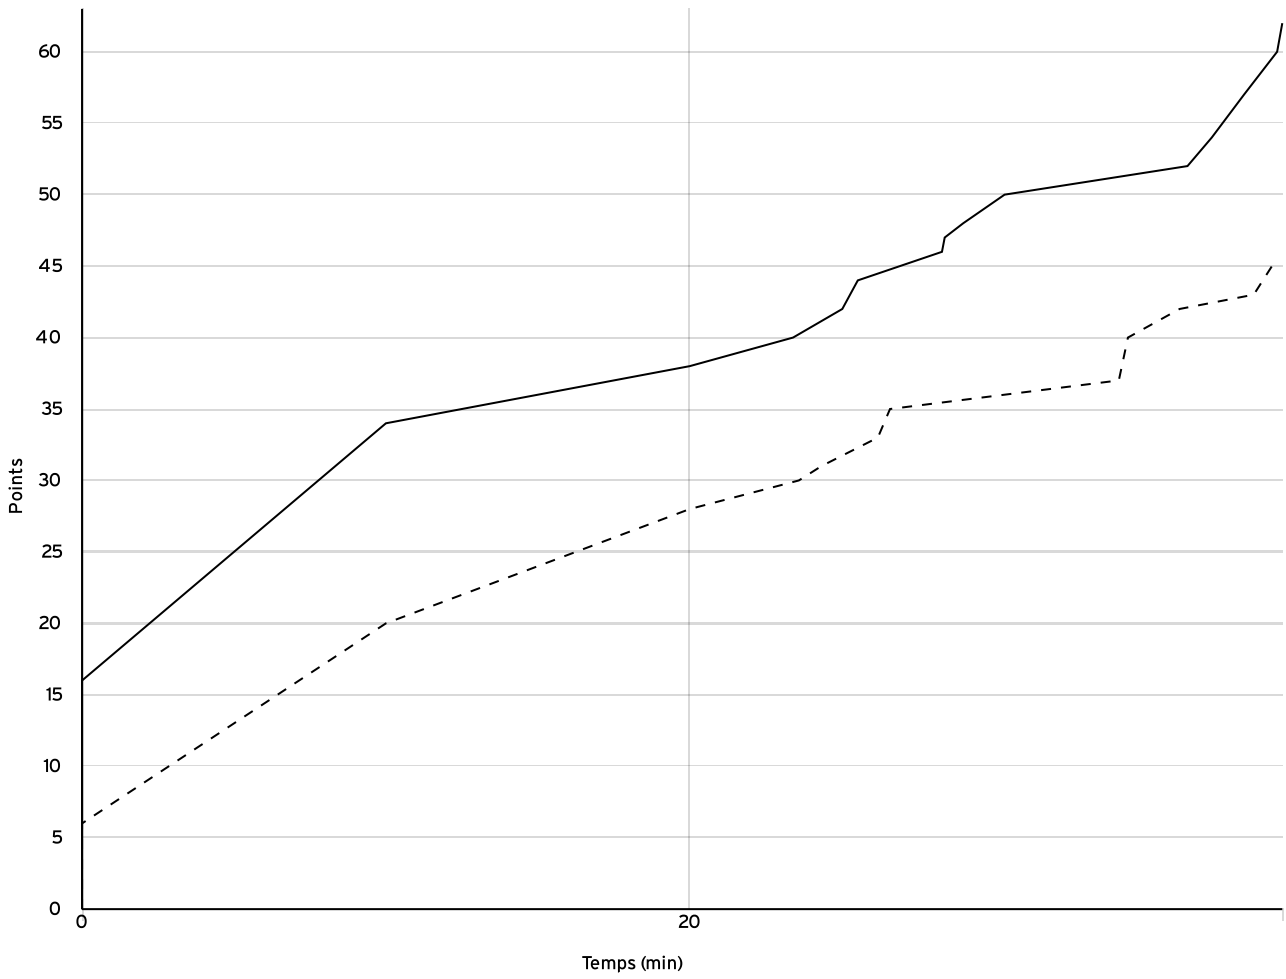

VISITEURS

N° Maillot	NOM Prénom	5 de départ	Tps de jeu	Nb Pts Marqués	Nb Tirs Réussis	3 Pts Réussis	2 Int Réussis	2 Ext Réussis	LF Réussis	Ftes Com
4	CLUZEAU, Eric	×	06:54	0	0	0	0	0	0	3
6	DAGAND, David		07:15	2	1	0	0	1	0	3
8	COMPAN, Alex		13:06	4	1	0	0	1	2	4
9	EGAULT, Rodolphe	×	13:48	14	6	0	4	2	2	1
10	MOUTON, Matthieu	×	12:45	13	6	1	3	2	0	2
11	TREBLA, Teddy		04:01	7	3	0	2	1	1	2
12	JORGE, David		06:12	0	0	0	0	0	0	1
13	TREBLA, Franck	×	10:26	3	0	0	0	0	3	5
14	ROUYARD, Regis	×	10:58	0	0	0	0	0	0	1
15	GUSTO, Gerald		14:35	2	1	0	0	1	0	0
Total Équipe			100:00	45	18	1	9	8	8	22
Total Banc				15	6	0	2	4	3	10
Total 5 de Départ				30	12	1	7	4	5	12
Total 1ère Mi-temps				20	0	0	0	0	0	9
Total 2ème Mi-temps				25	0	0	0	0	0	13
Total Prolongation				0	0	0	0	0	0	0
Entraîneur			undefined							0

Régional masculin Vétérans - Division 3 RMVE-3	Rencontre N° 303471	Date 05/02/23	Heure 09:30	Lieu NOISY-LE-ROI
	Poule A	1 <sup>er</sup> arbitre BRONSIN S	2 <sup>e</sup> arbitre	3 <sup>e</sup> arbitre

DONNÉES ET RATIOS

Données	LOCAUX	VISITEURS
Avantage maximum	18	0
Série maximum	8	7
Points du banc	18	15
Égalités		0
Durée de l'avantage	21:10	00:00

PROGRESSION DU SCORE

LOCAUX

VISITEURS