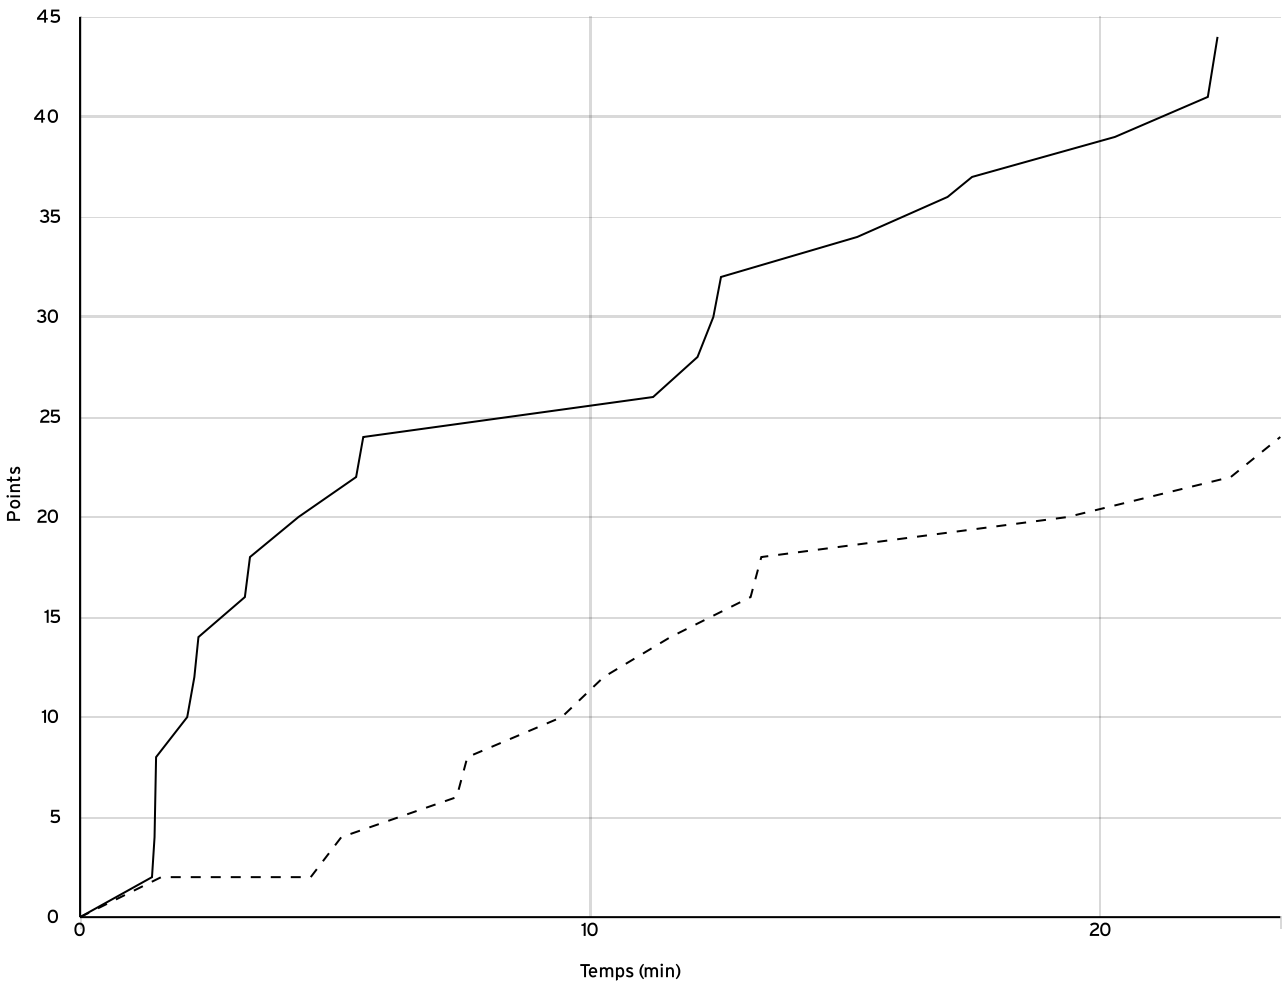

Départemental féminin U11 - Division 2 - Phase 2 DFU11-2-P2	Rencontre N° 40	Date 04/02/23	Heure 15:00	Lieu DAMMARIE-LES-LYS
	Poule B	1 <sup>er</sup> arbitre LESTAL A	2 <sup>e</sup> arbitre JESUTHASAN G	3 <sup>e</sup> arbitre

DONNÉES ET RATIOS

Données	LOCAUX	VISITEURS
Avantage maximum	24	0
Série maximum	12	8
Points du banc	9	6
Égalités		0
Durée de l'avantage	06:23	00:00

PROGRESSION DU SCORE

LOCAUX

VISITEURS