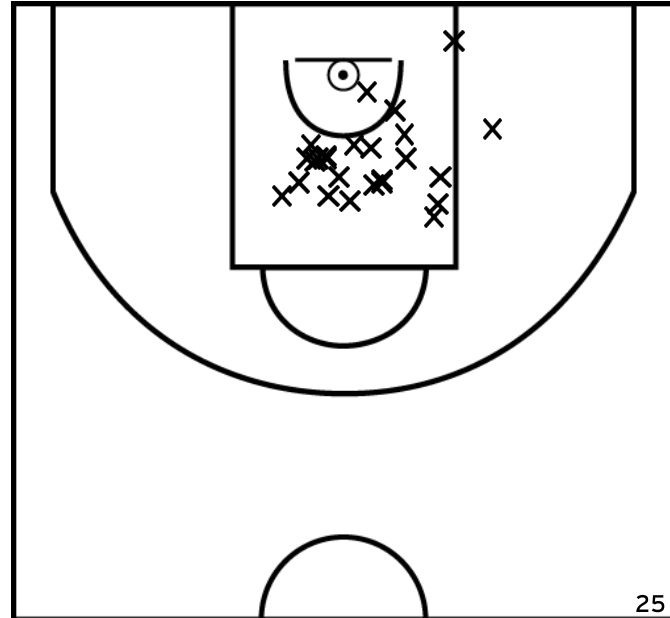

Rencontre: 67 Date: 04/02/23 Heure: 17:00

Arbitre: GIRARD J AMMOUCHE--HEUCLIN S

ÉQUIPE UMS PONTAULT COMBAULT (A)

PÉRIODE 1

PÉRIODE 3

PROLONGATIONS

PÉRIODE 2

PÉRIODE 4