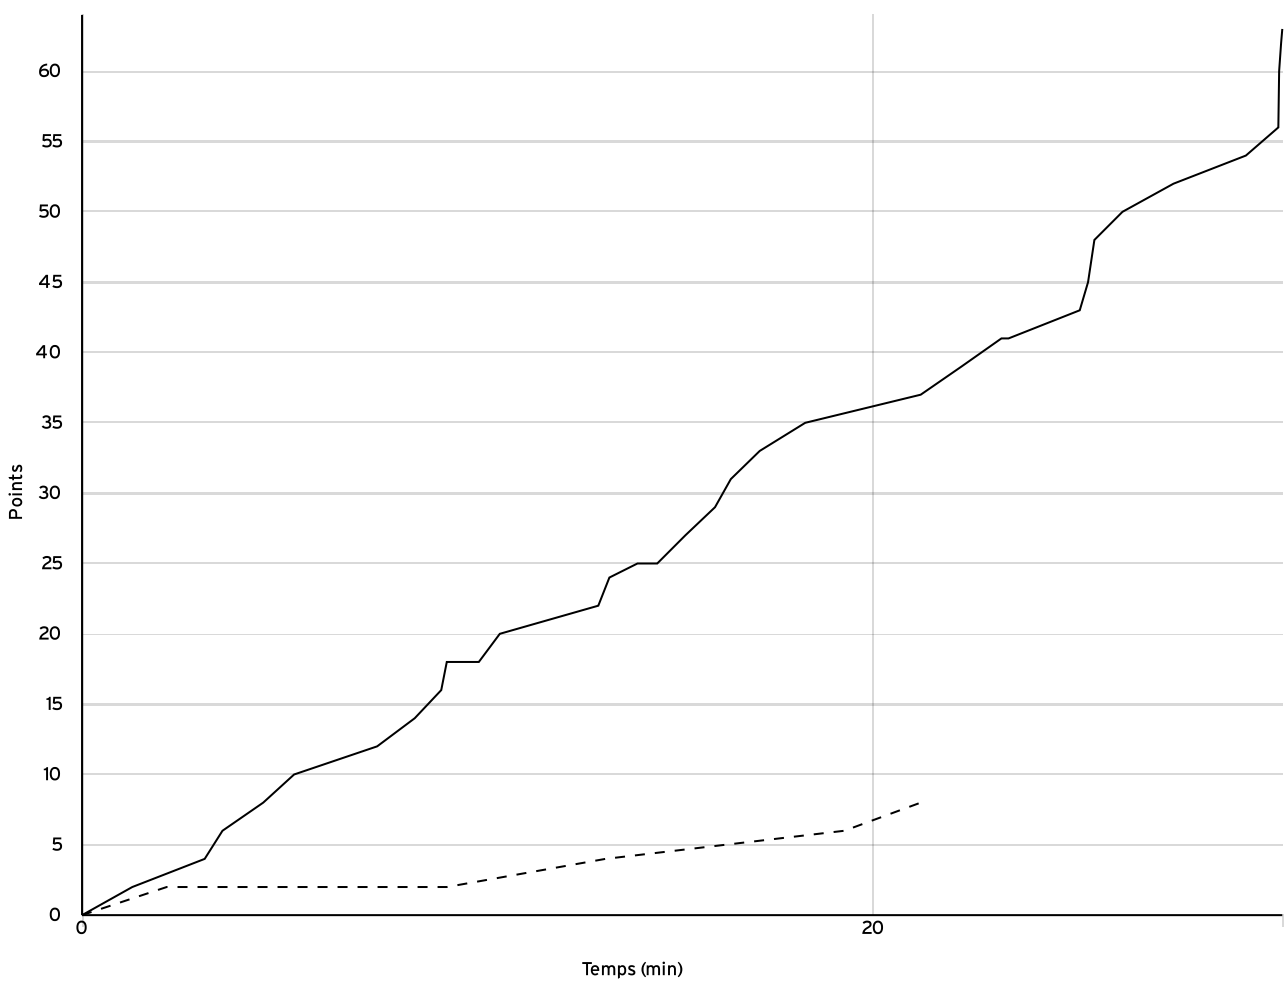

Départemental masculin U13 - Division 3 - Phase 2 DMU13-3-P2	Rencontre N° 81	Date 11/02/23	Heure 13:30	Lieu PONTAULT-COMBAULT
	Poule A	1 ^{er} arbitre HYACINTHE R	2 ^e arbitre	3 ^e arbitre

DONNÉES ET RATIOS

Données	LOCAUX	VISITEURS
Avantage maximum	55	0
Série maximum	26	2
Points du banc	30	0
Égalités		1
Durée de l'avantage	08:57	00:00

PROGRESSION DU SCORE

LOCAUX

VISITEURS