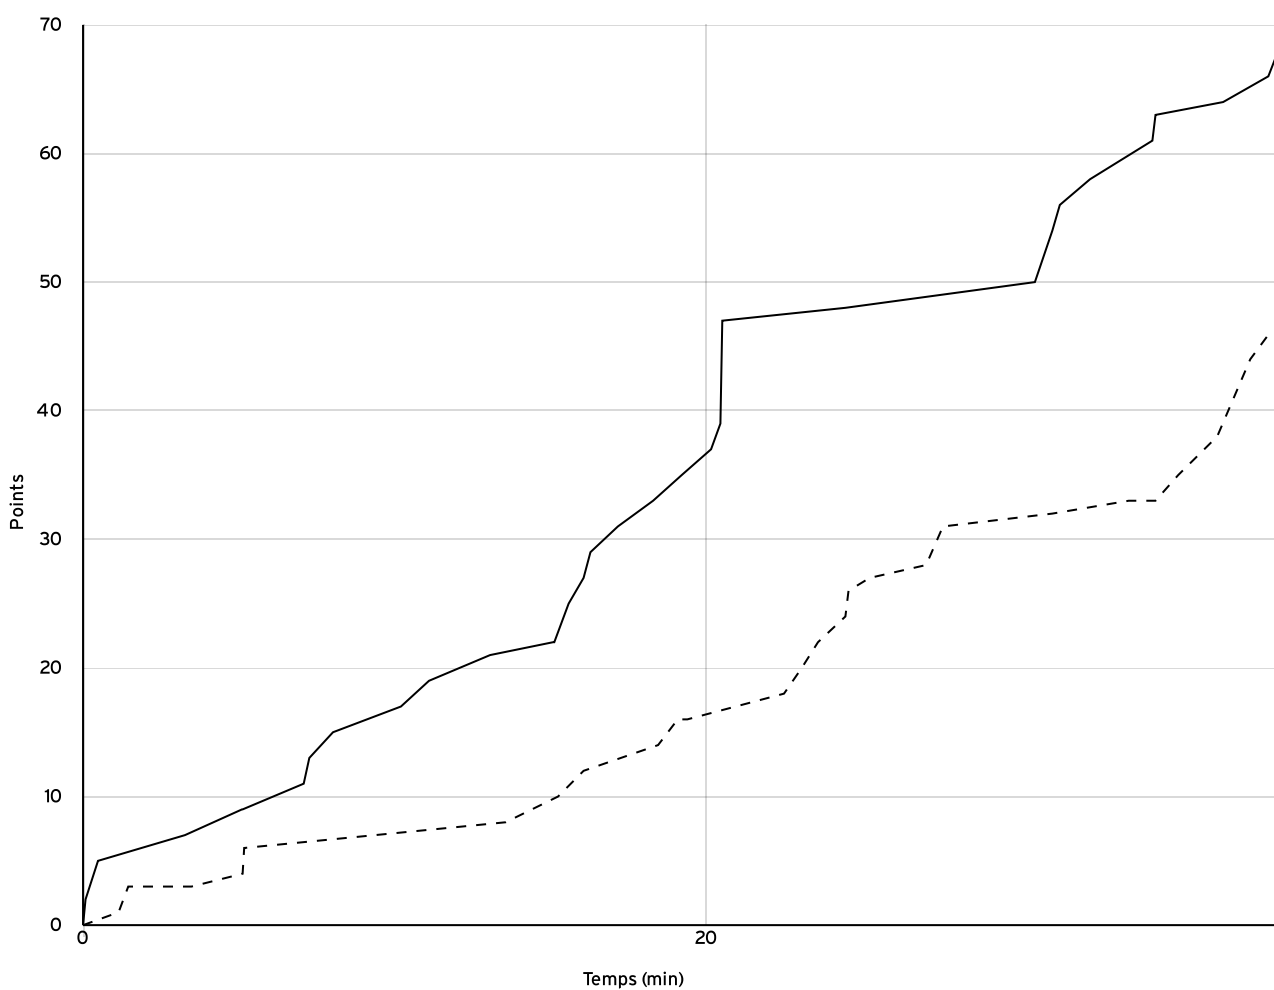

Départementale
masculine seniors
- Division 2
DM2

Rencontre N° 315 Date 02/10/21 Heure 20:30 Lieu PONTAULT-COMBAULT
Poule A 1er arbitre MOKRANI S 2e arbitre CLOOS A 3e arbitre

DONNÉES ET RATIOS

Données	LOCAUX	VISITEURS
Avantage maximum	31	0
Série maximum	12	9
Points du banc	23	15
Égalités		0
Durée de l'avantage	13:31	00:00

PROGRESSION DU SCORE

LOCAUX

VISITEURS