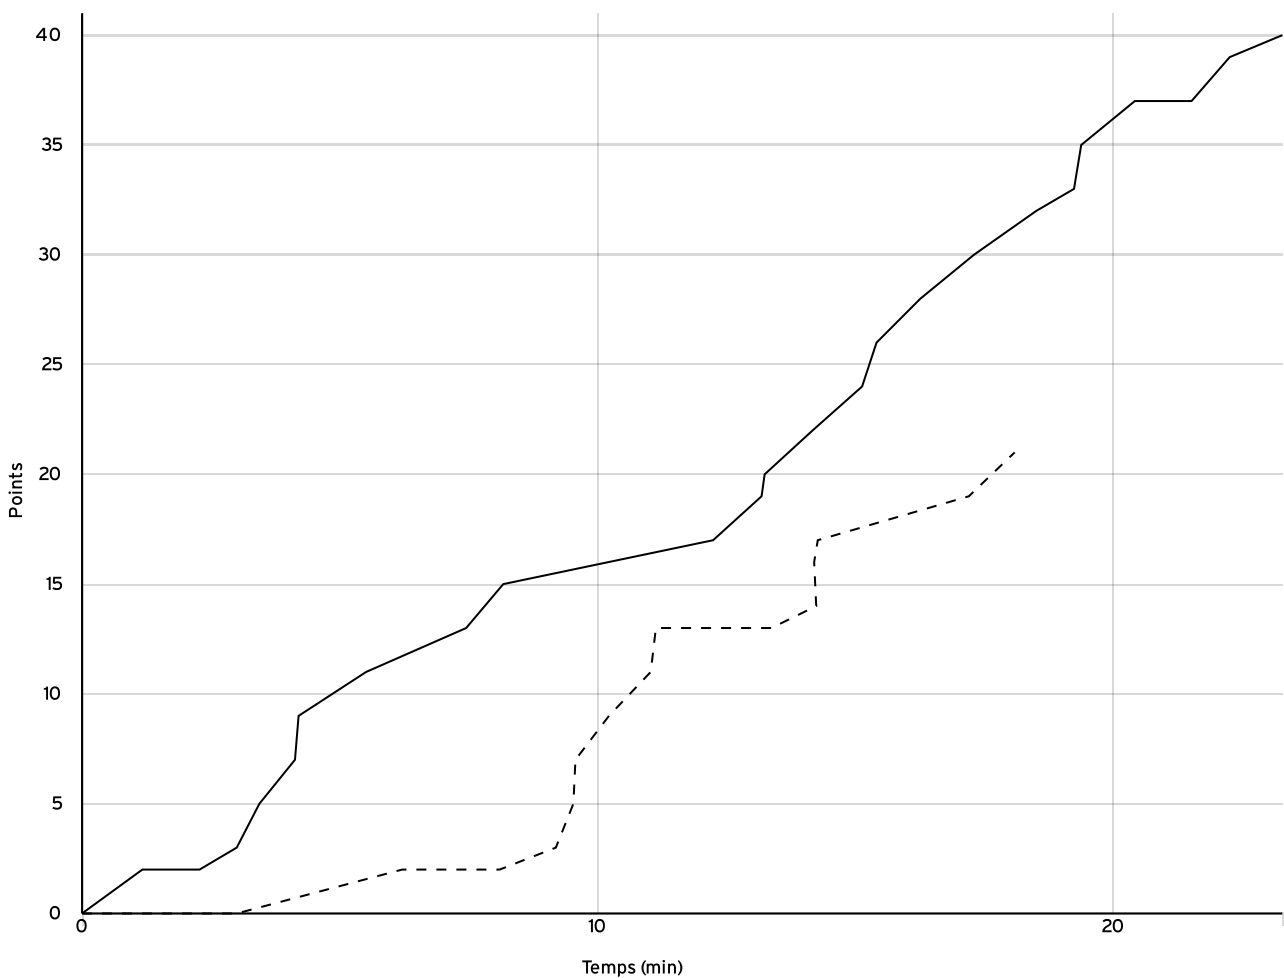

Départemental féminin U11 - Division 10 DFU11-10	Rencontre N° 11003	Date 02/10/21	Heure 15:00	Lieu PONTAULT-COMBAULT	
	Poule B	1 ^{er} arbitre MILLOT T	2 ^e arbitre	3 ^e arbitre	

DONNÉES ET RATIOS

Données	LOCAUX	VISITEURS
Avantage maximum	19	0
Série maximum	10	11
Points du banc	14	19
Égalités		0
Durée de l'avantage	06:47	00:00

PROGRESSION DU SCORE

LOCAUX

VISITEURS