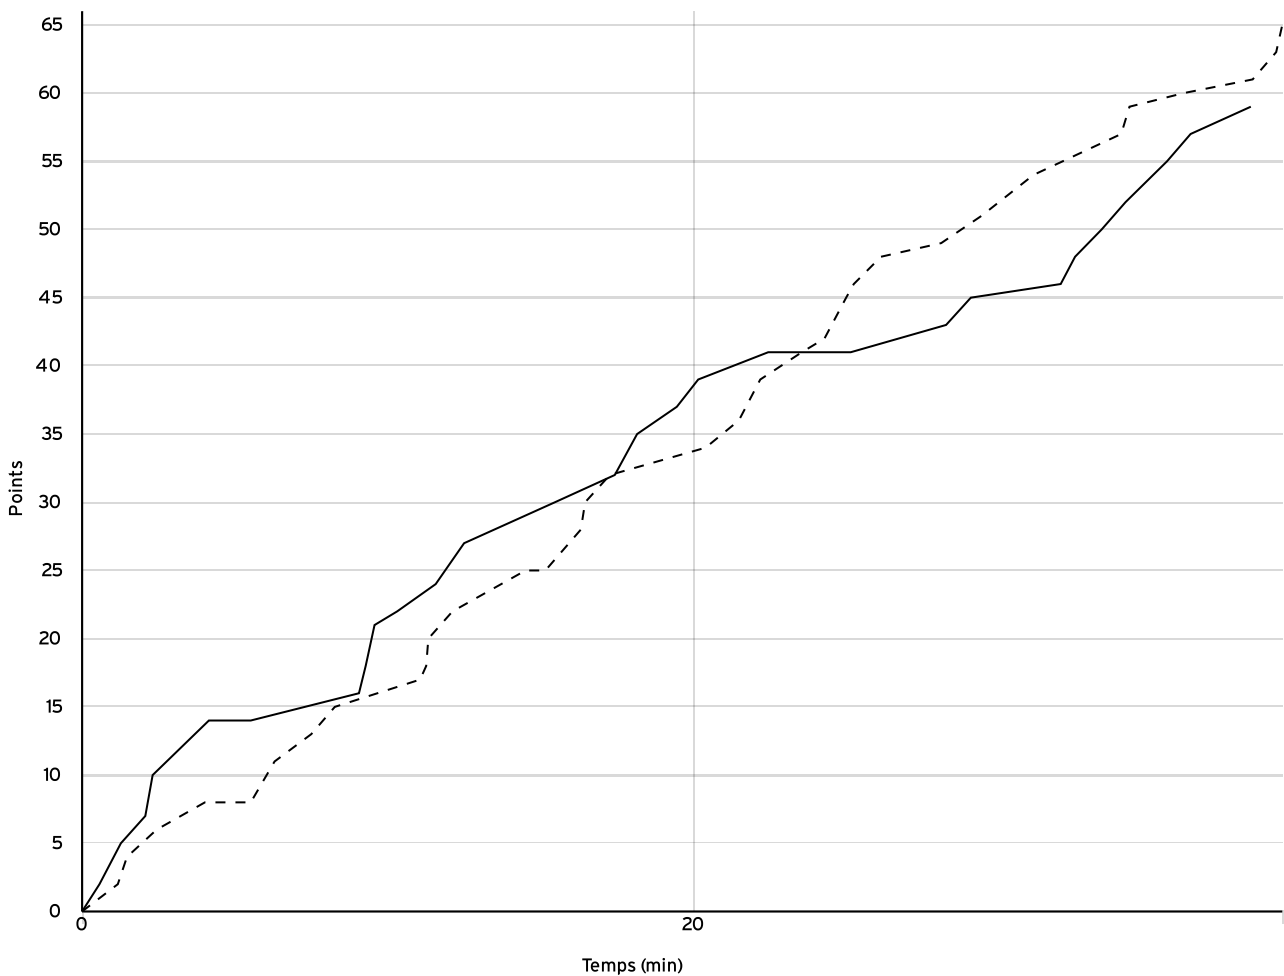

VISITEURS

N° Maillot	NOM Prénom	5 de départ	Tps de jeu	Nb Pts Marqués	Nb Tirs Réussis	3 Pts Réussis	2 Int Réussis	2 Ext Réussis	LF Réussis	Ftes Com
1	PREVOST, Jocelin		35:23	10	2	2	0	0	4	3
6	FOSTITSCHENKO, Raymond		33:18	7	3	0	3	0	1	3
8	GUILLAIN, Jean-christophe		30:49	0	0	0	0	0	0	0
9	HONNYO-BASSONG, Daniel	×	40:00	8	3	0	3	0	2	2
10	TEKPLI, Yves	×	34:15	6	2	0	1	1	2	2
15	CONTE, Olivier	×	33:31	6	3	0	3	0	0	0
23	SANGARE, Baba Mamadi	×	36:45	2	1	0	0	1	0	2
24	HYVON, Benjamin	×	40:00	26	7	5	2	0	7	4
Total Équipe			284:01	65	21	7	12	2	16	16
Total Banc				17	5	2	3	0	5	6
Total 5 de Départ				48	16	5	9	2	11	10
Total 1ère Mi-temps				32	0	0	0	0	0	9
Total 2ème Mi-temps				33	0	0	0	0	0	7
Total Prolongation				0	0	0	0	0	0	0
Entraîneur			undefined							0

Régional masculin Vétérans RMVE	Rencontre N° 301013	Date 02/10/22	Heure 10:30	Lieu PONTAULT-COMBAULT
	Poule B	1 ^{er} arbitre TREBLA T	2 ^e arbitre FLORIMONT T	3 ^e arbitre

DONNÉES ET RATIOS

Données	LOCAUX	VISITEURS
Avantage maximum	7	9
Série maximum	9	7
Points du banc	18	17
Égalités		5
Durée de l'avantage	09:17	01:27

PROGRESSION DU SCORE

LOCAUX

VISITEURS