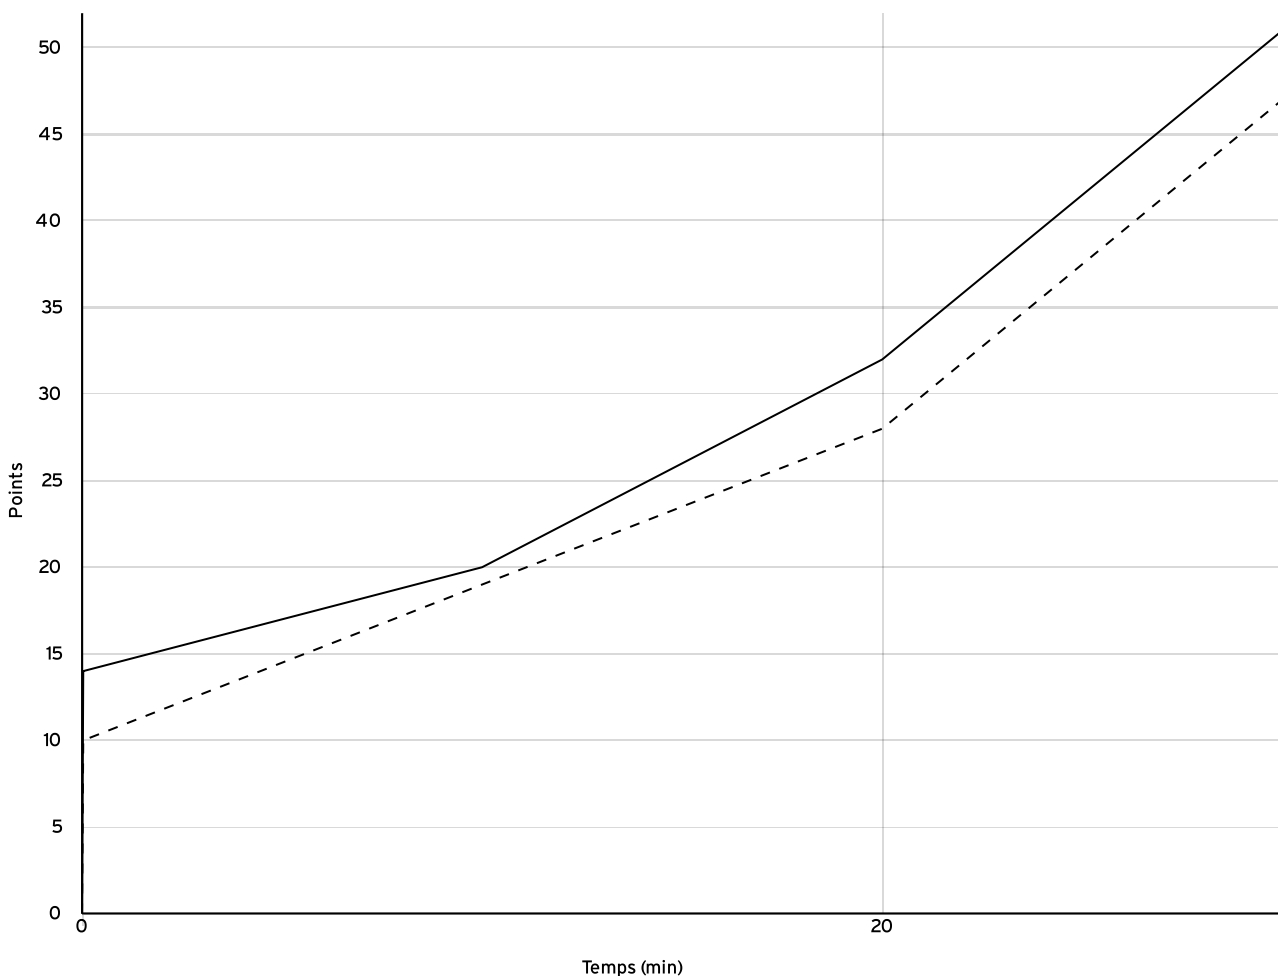

Régional
masculin
Vétérans
RMVE

Rencontre N°
301024

Date 09/10/22

Heure 10:30

Lieu PONTAULT-COMBAULT

Poule B

1^{er} arbitre SEGOR Y

2^e arbitre

3^e arbitre

DONNÉES ET RATIOS

Données	LOCAUX	VISITEURS
Avantage maximum	6	1
Série maximum	6	4
Points du banc	15	4
Égalités		2
Durée de l'avantage	40:00	00:00

PROGRESSION DU SCORE

LOCAUX

VISITEURS