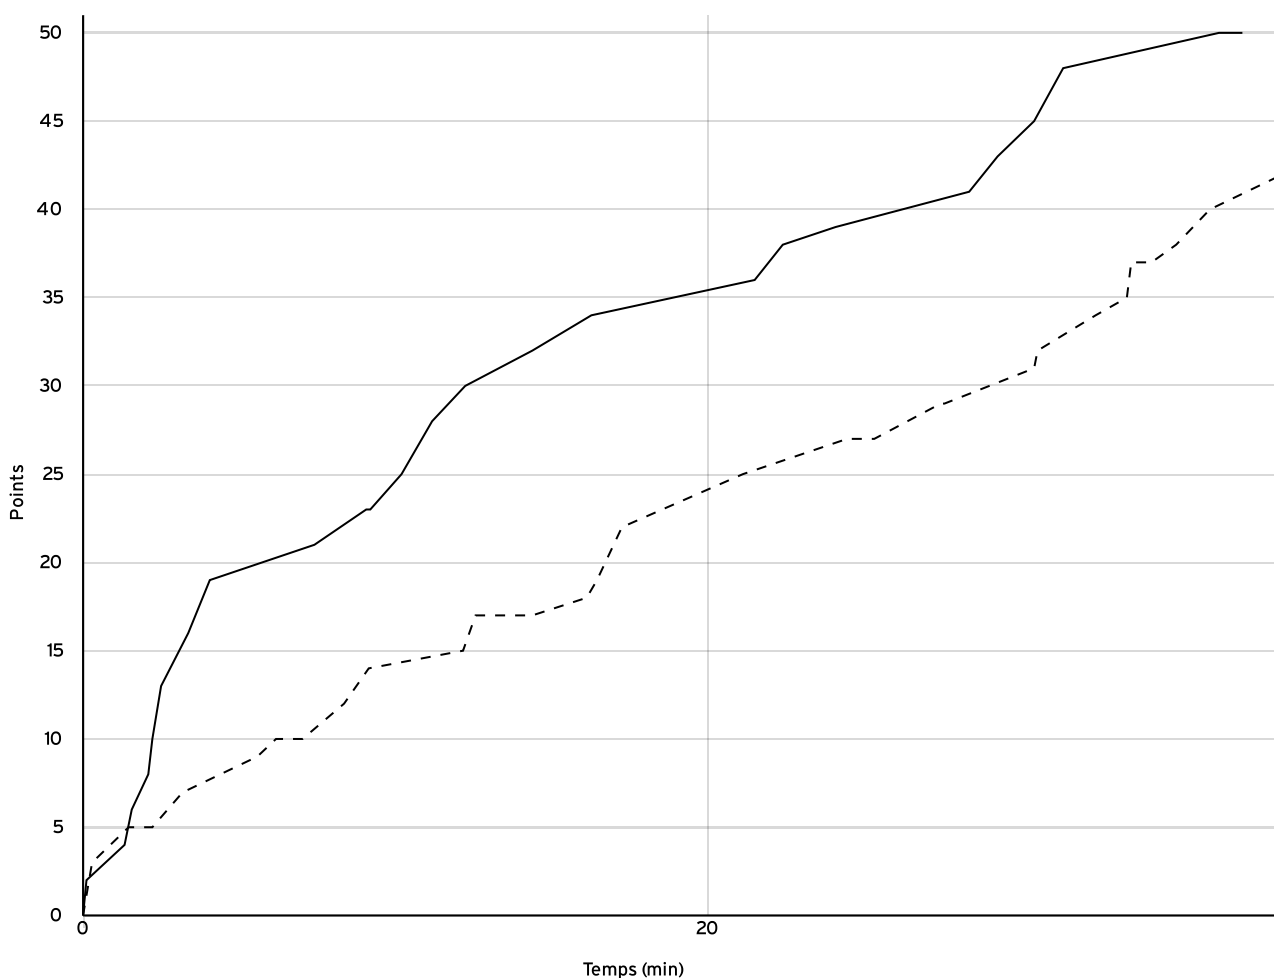

Régional masculin
 Vétérans
 RMVE

Rencontre N°
 301039

Date 23/10/22

Heure 11:00

Lieu PONTAULT-COMBAULT

Poule B

1^{er} arbitre TREBLA T

2^e arbitre FLORIMONT T

3^e arbitre

DONNÉES ET RATIOS

Données	LOCAUX	VISITEURS
Avantage maximum	16	1
Série maximum	6	8
Points du banc	16	10
Égalités		0
Durée de l'avantage	13:50	00:31

PROGRESSION DU SCORE

LOCAUX

VISITEURS