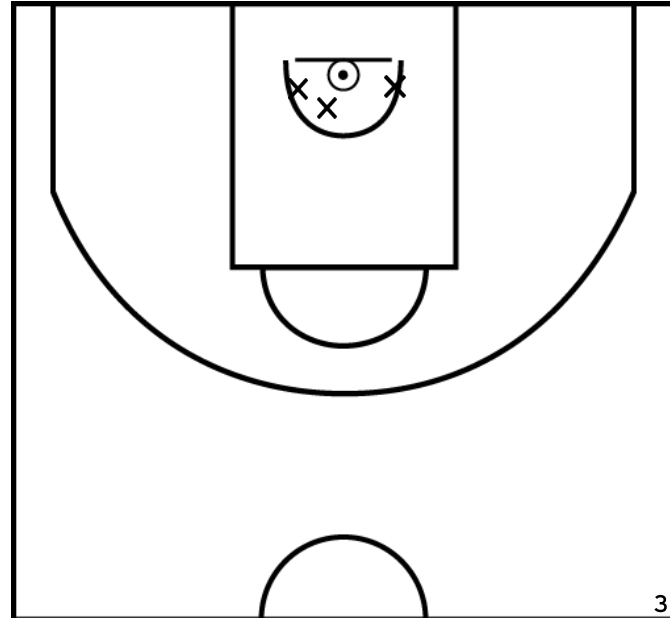

Rencontre: 12 Date: 23/10/22 Heure: 13:30

Arbitre: FAIVRE S DI MINO C

COINTRE T. - UMS PONTAULT COMBAULT (B)