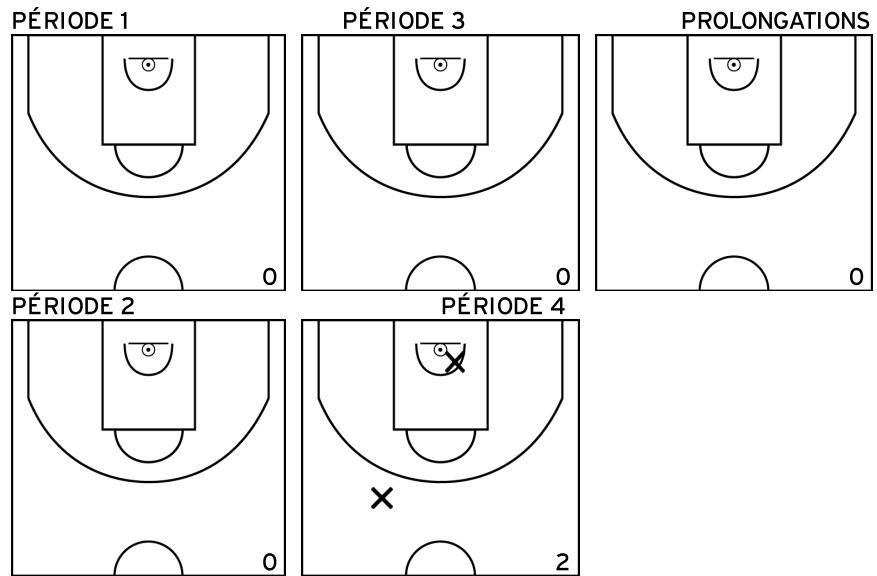

PÉRIODE 3

PROLONGATIONS

PÉRIODE 2

PÉRIODE 4

Rencontre: 12 Date: 23/10/22 Heure: 13:30  
 Arbitre: FAIVRE S DI MINO C

NE AIME J. - VAL D'EUROPE MONTEVRAIN BASKET CLUB (A)

LUDIEKIENO I. - VAL D'EUROPE MONTEVRAIN BASKET CLUB (A)