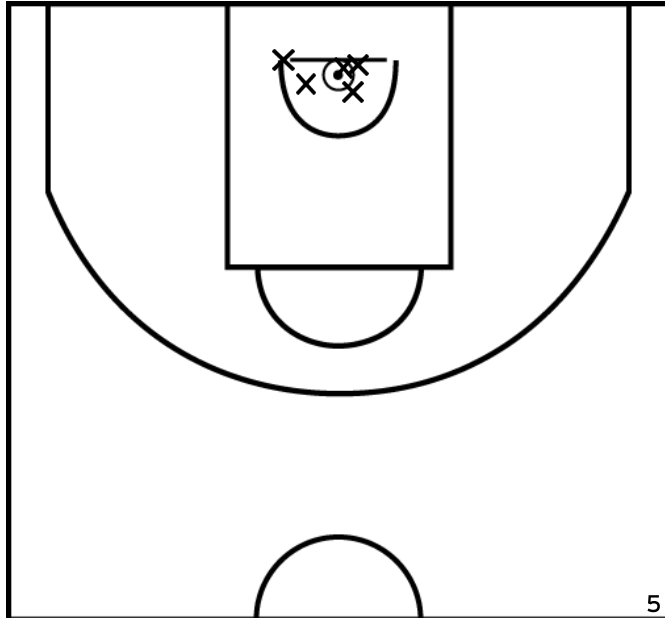

Rencontre: 12 Date: 23/10/22 Heure: 13:30
Arbitre: FAIVRE S DI MINO C

BRAGADOUR T. - UMS PONTAULT COMBAULT (B)