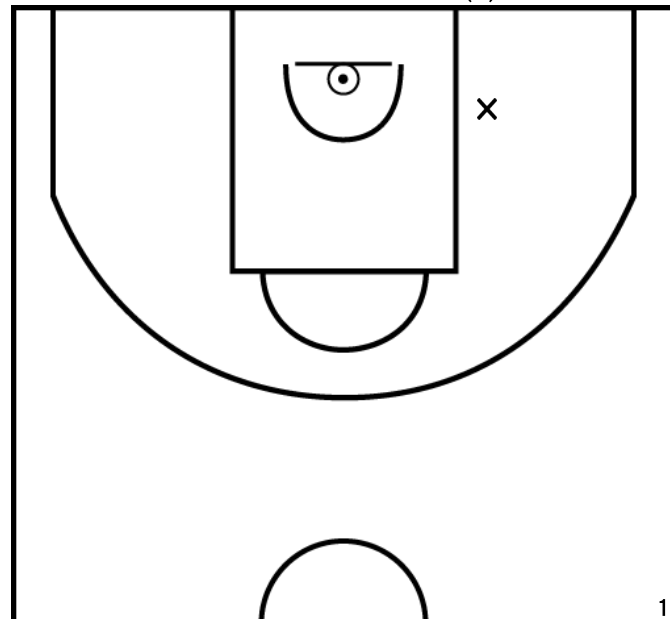

MEUNIER R. - UMS PONTAULT COMBAULT (B)