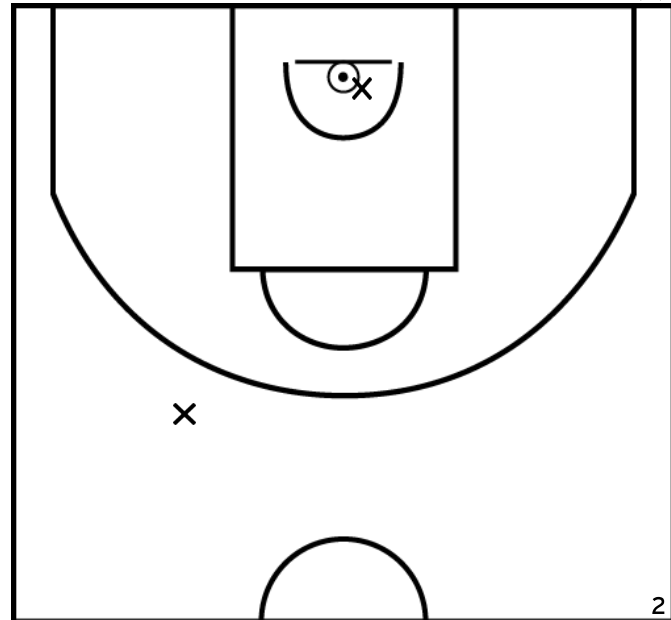

PÉRIODE 3

PROLONGATIONS

PÉRIODE 2

PÉRIODE 4

Rencontre: 12 Date: 23/10/22 Heure: 13:30  
 Arbitre: FAIVRE S DI MINO C

NE AIME J. - VAL D'EUROPE MONTEVRAIN BASKET CLUB (A)

LUDIEKIENO I. - VAL D'EUROPE MONTEVRAIN BASKET CLUB (A)