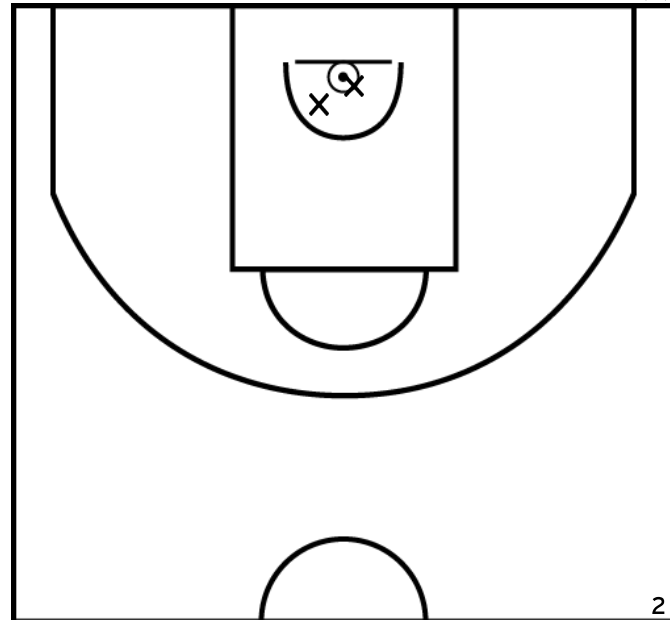

Rencontre: 12 Date: 23/10/22 Heure: 13:30

Arbitre: FAIVRE S DI MINO C

ANGULU N. - VAL D'EUROPE MONTEVRAIN BASKET CLUB (A)