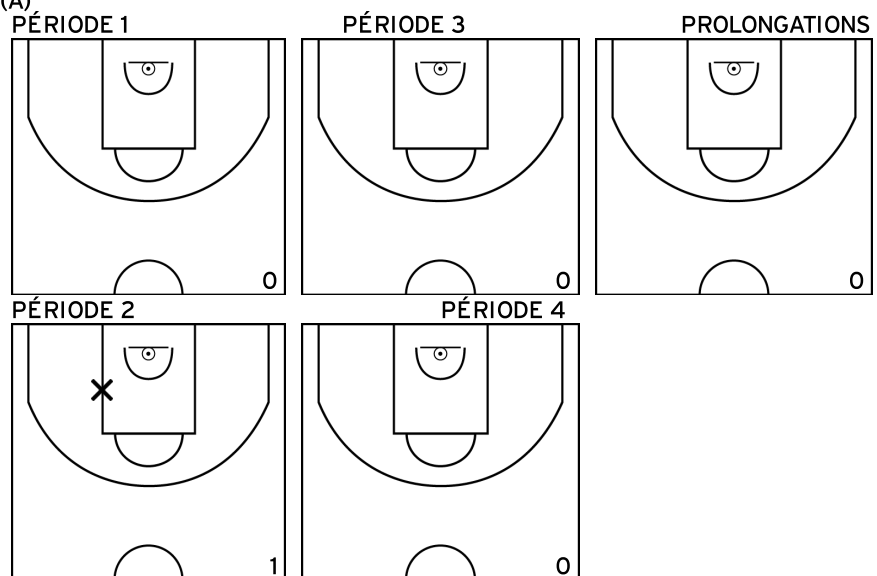

PÉRIODE 3

PROLONGATIONS

PÉRIODE 2

PÉRIODE 4

Rencontre: 12 Date: 23/10/22 Heure: 13:30  
 Arbitre: FAIVRE S DI MINO C

NE AIME J. - VAL D'EUROPE MONTEVRAIN BASKET CLUB (A)

LUDIEKIENO I. - VAL D'EUROPE MONTEVRAIN BASKET CLUB (A)