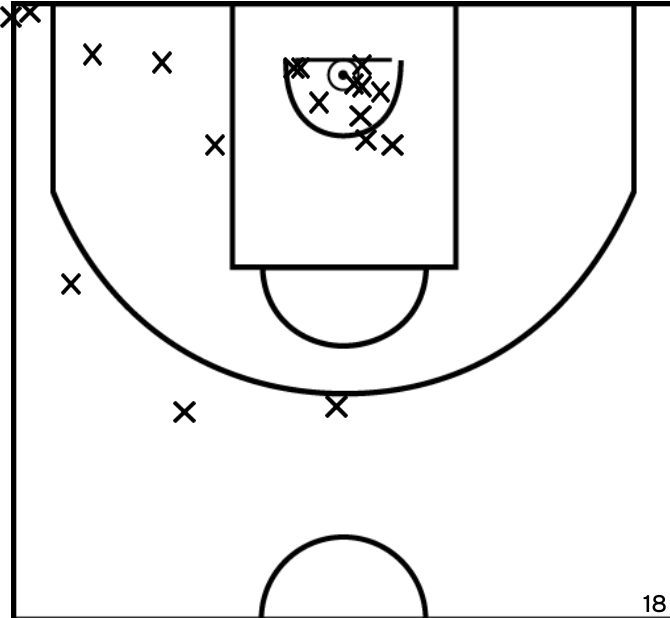

Rencontre: 12 Date: 23/10/22 Heure: 13:30

Arbitre: FAIVRE S DI MINO C

ÉQUIPE VAL D'EUROPE MONTEVRAIN BASKET CLUB (A)