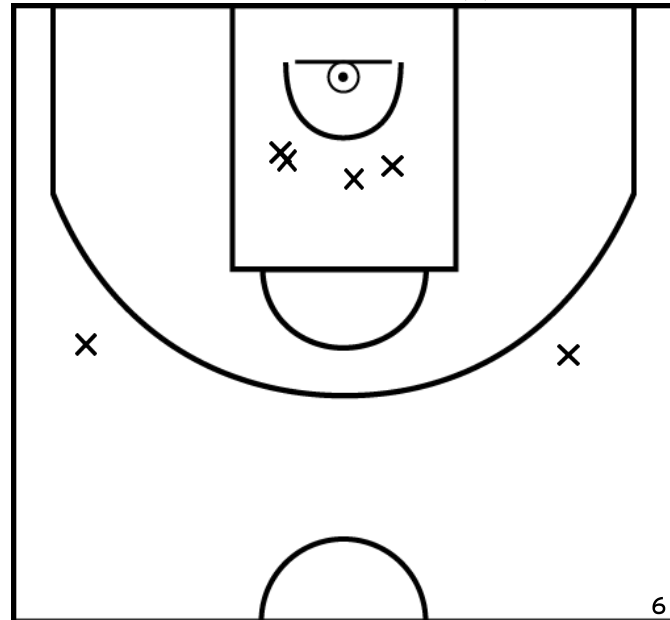

Rencontre: 34 Date: 08/10/22 Heure: 21:00

Arbitre: FOUGEROUSE C Déré C

NOCE L. - CLAYE-SOUILLY BASKET-BALL (A)