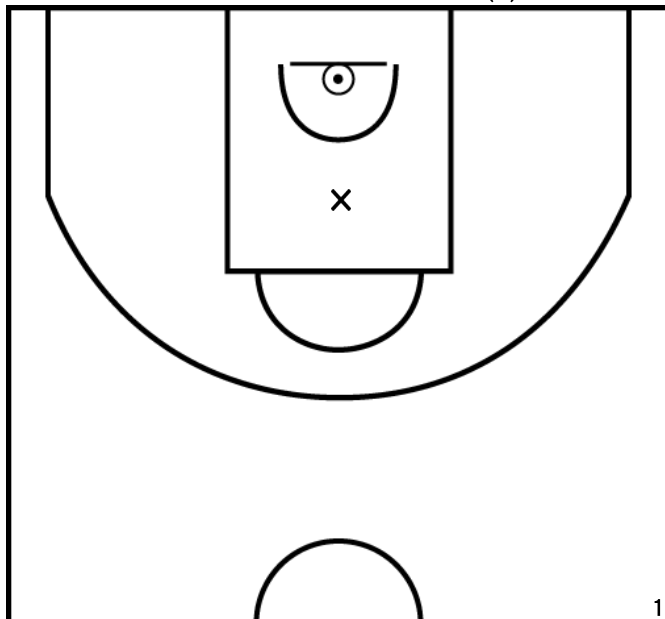

GLAUDE H. - CLAYE-SOUILLY BASKET-BALL (A)