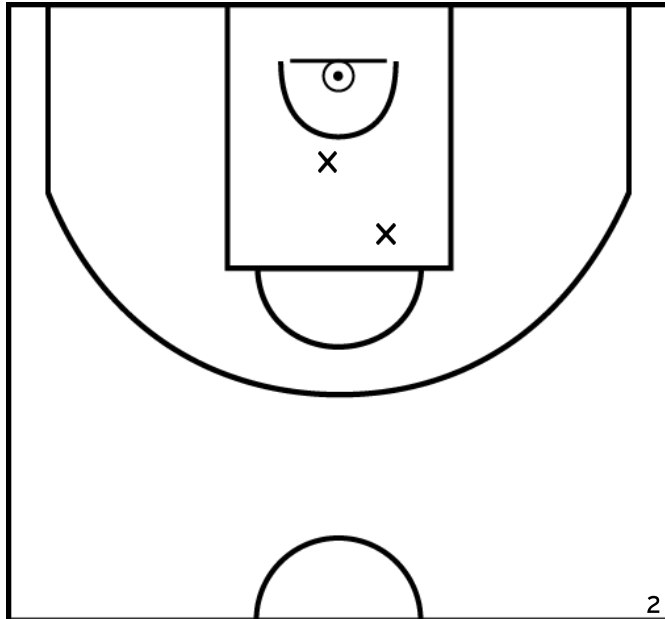

BARCOT J. - UMS PONTAULT COMBAULT (B)