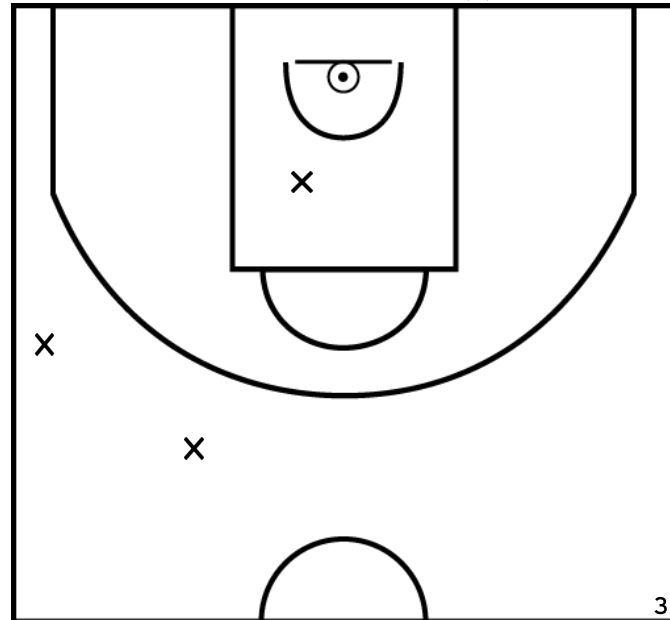

PÉRIODE 2

PÉRIODE 4

Rencontre: 34 Date: 08/10/22 Heure: 21:00

Arbitre: FOUGEROUSE C Déré C

NOCE G. - CLAYE-SOUILLY BASKET-BALL (A)

PÉRIODE 1

PÉRIODE 3

PROLONGATIONS