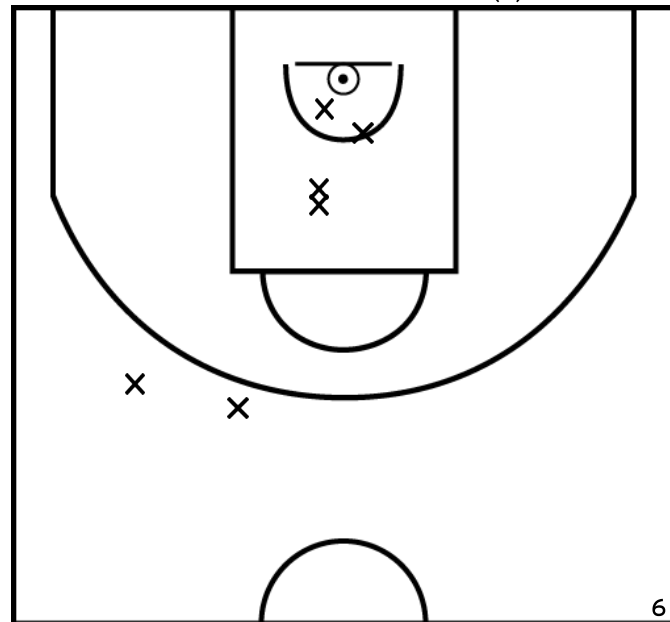

MATEUS S. - CLAYE-SOUILLY BASKET-BALL (A)