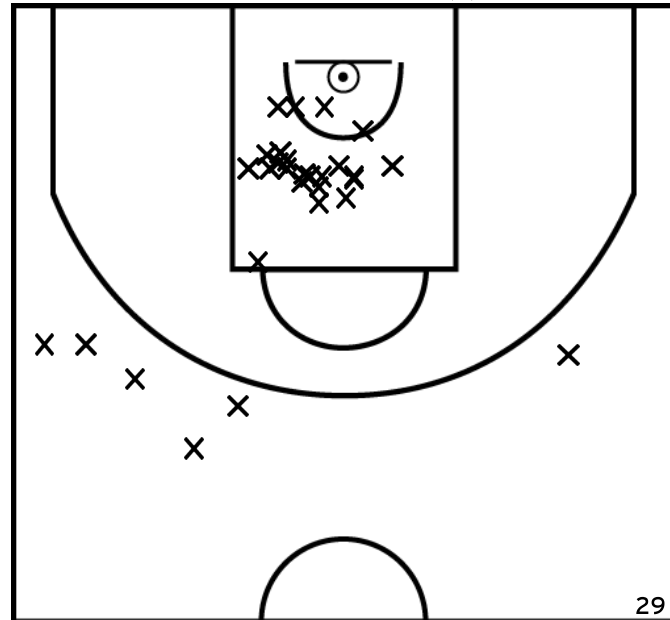

Rencontre: 34 Date: 08/10/22 Heure: 21:00

Arbitre: FOUGEROUSE C Déré C

ÉQUIPE CLAYE-SOUILLY BASKET-BALL (A)

PÉRIODE 1

PÉRIODE 3

PROLONGATIONS

PÉRIODE 2

PÉRIODE 4