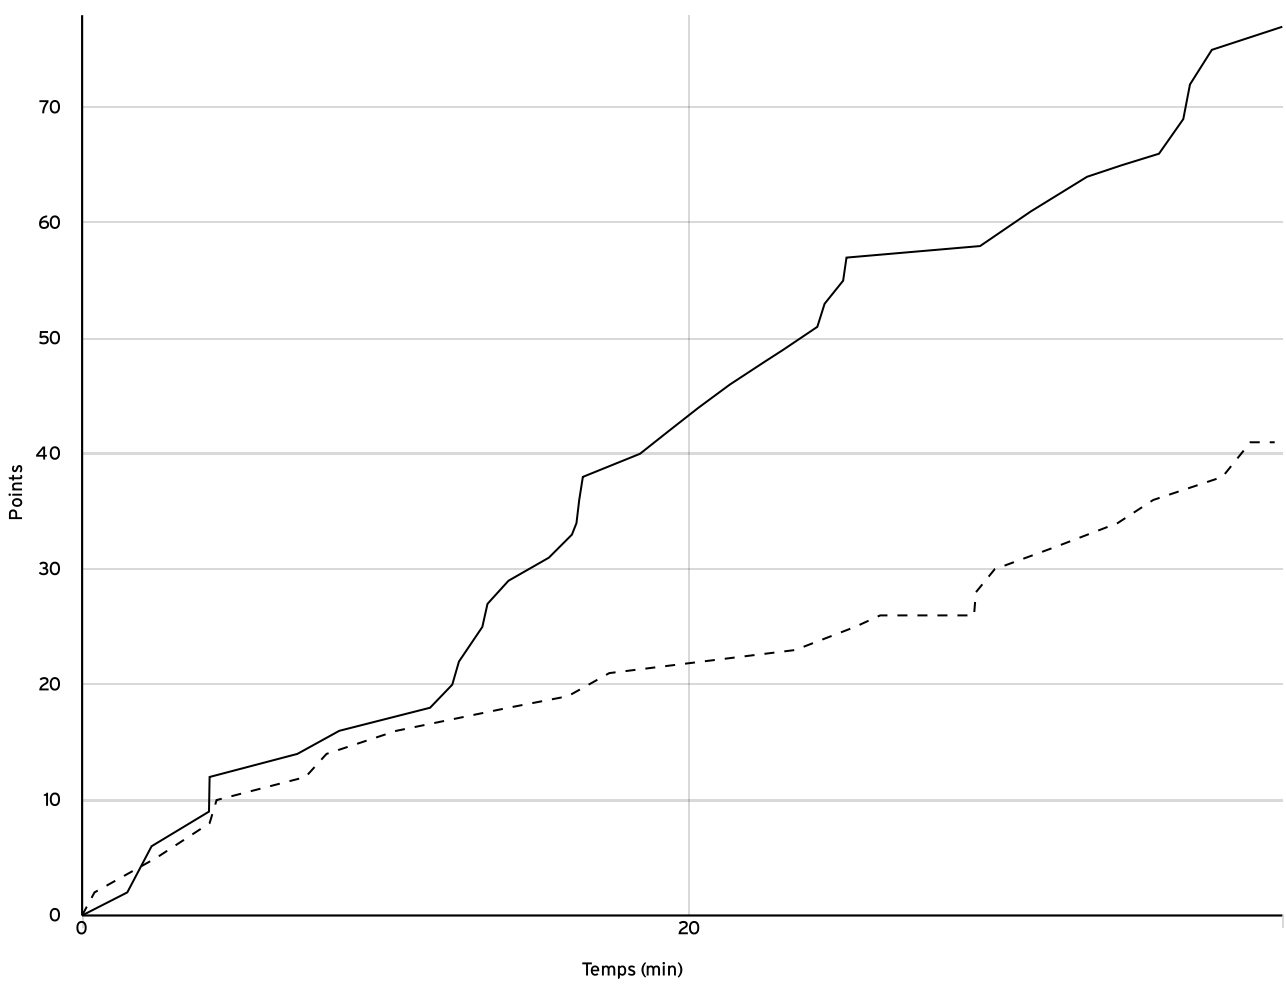

VISITEURS

N° Maillot	NOM Prénom	5 de départ	Tps de jeu	Nb Pts Marqués	Nb Tirs Réussis	3 Pts Réussis	2 Int Réussis	2 Ext Réussis	LF Réussis	Ftes Com
4	BRAGADOUR, Tehau	×	29:18	7	3	0	3	0	1	1
5	NINGATA DJITA, Ruben Joris Bryan		24:40	6	2	0	2	0	2	4
6	KISSILA, Jean Daniel	×	14:39	1	0	0	0	0	1	0
8	Barcot, Jordan		10:33	4	2	0	2	0	0	0
10	COINTRE, Tom		20:31	6	3	0	3	0	0	2
11	ACHOUR-OUMER, Adell	×	27:52	4	2	0	1	1	0	4
12	DEBLADIS, Benoit	×	17:03	2	1	0	1	0	0	3
13	WALKOWICKI, Serge		14:32	5	2	1	1	0	0	1
15	HYACINTHE, Roodley	×	29:30	6	2	2	0	0	0	2
17	MEUNIER, Remi		11:18	0	0	0	0	0	0	0
Total Équipe			199:56	41	17	3	13	1	4	17
Total Banc				21	9	1	8	0	2	7
Total 5 de Départ				20	8	2	5	1	2	10
Total 1ère Mi-temps				21	0	0	0	0	0	9
Total 2ème Mi-temps				20	0	0	0	0	0	8
Total Prolongation				0	0	0	0	0	0	0
Entraîneur		undefined								0

Départementale masculine seniors - Division 2 DM2	Rencontre N° 34	Date 08/10/22	Heure 21:00	Lieu CLAYE-SOUILLY	
	Poule B	1 ^{er} arbitre Déré C	2 ^e arbitre FOUGEROUSE C	3 ^e arbitre	

DONNÉES ET RATIOS

Données	LOCAUX	VISITEURS
Avantage maximum	39	2
Série maximum	11	5
Points du banc	38	21
Égalités		3
Durée de l'avantage	08:20	00:41

PROGRESSION DU SCORE

LOCAUX

VISITEURS