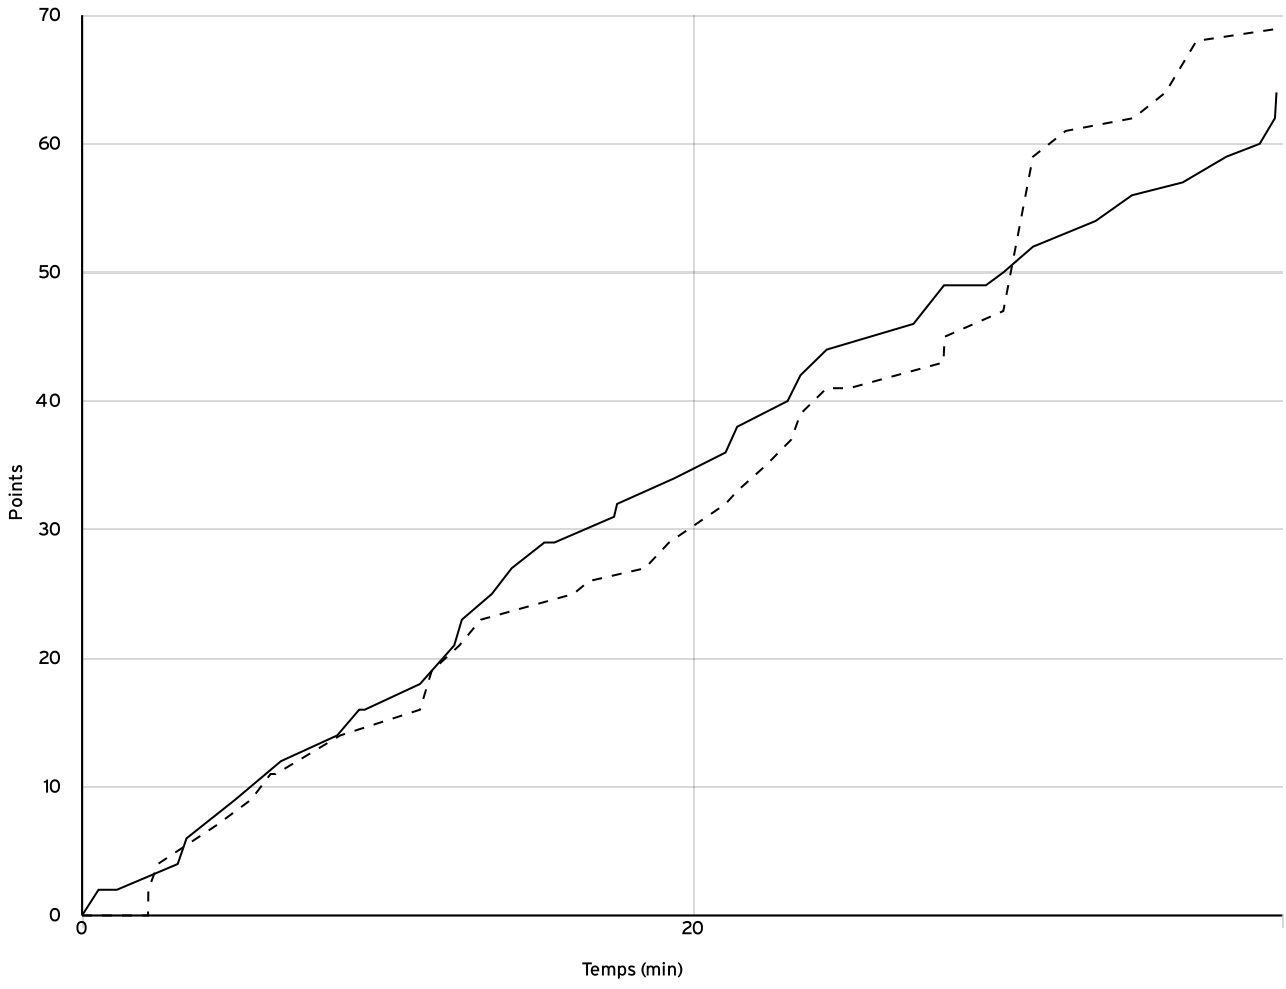

Départementale masculine seniors - Division 2 DM2	Rencontre N° 251	Date 15/04/23	Heure 21:00	Lieu PONTAULT-COMBAULT
	Poule B	1 ^{er} arbitre THORAILLIER D	2 ^e arbitre	3 ^e arbitre

DONNÉES ET RATIOS

Données	LOCAUX	VISITEURS
Avantage maximum	7	11
Série maximum	7	11
Points du banc	22	0
Égalités		6
Durée de l'avantage	06:46	02:41

PROGRESSION DU SCORE

LOCAUX

VISITEURS