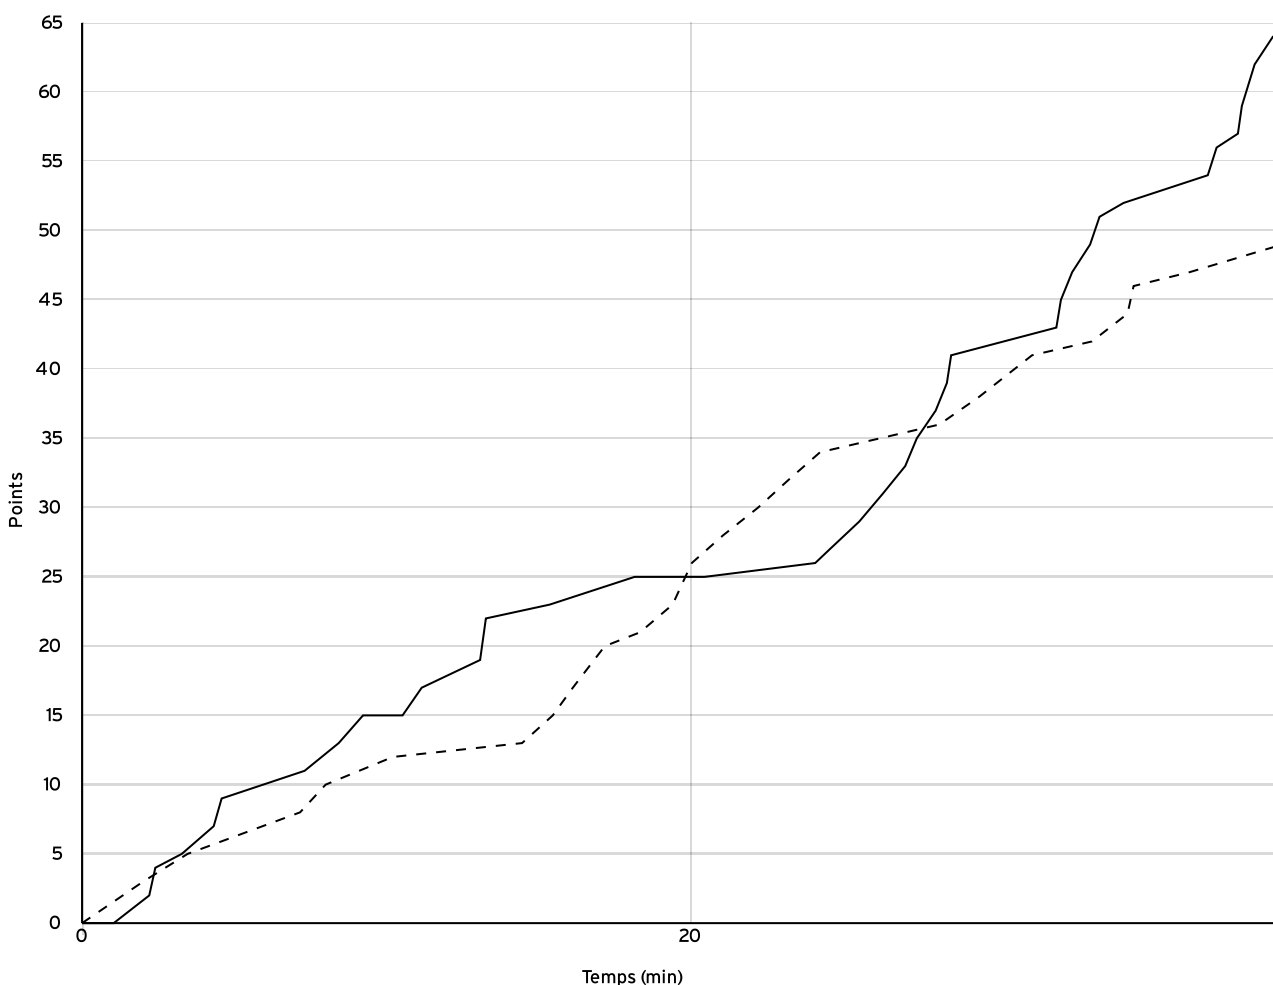

Départementale
 masculine seniors
 - Division 2
 DM2

Rencontre N° 214

Date 25/03/23

Heure 21:00

Lieu MEAUX

Poule B

1^{er} arbitre SALADIN M

2^e arbitre ALBERT C

3^e arbitre

DONNÉES ET RATIOS

Données	LOCAUX	VISITEURS
Avantage maximum	17	8
Série maximum	12	7
Points du banc	7	15
Égalités		2
Durée de l'avantage	08:01	01:17

PROGRESSION DU SCORE

LOCAUX

VISITEURS