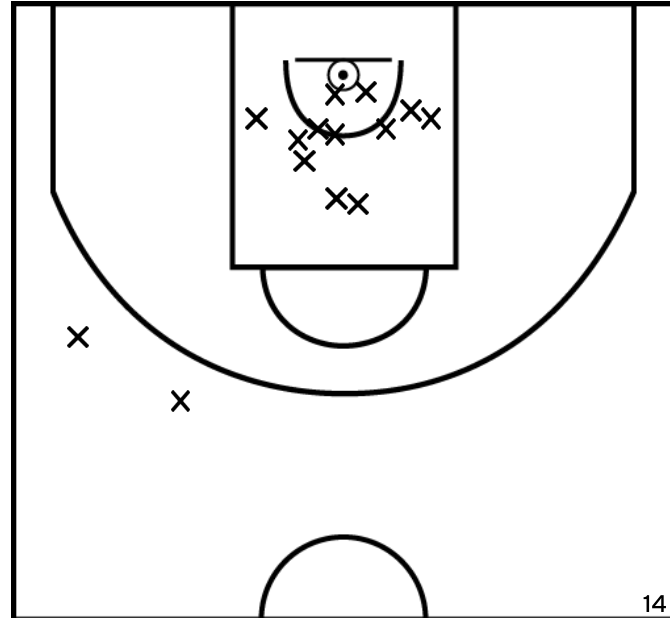

Rencontre: 264 Date: 13/05/23 Heure: 21:00

Arbitre: SCIARANI A ALBERT C

ÉQUIPE UMS PONTAULT COMBAULT (A)