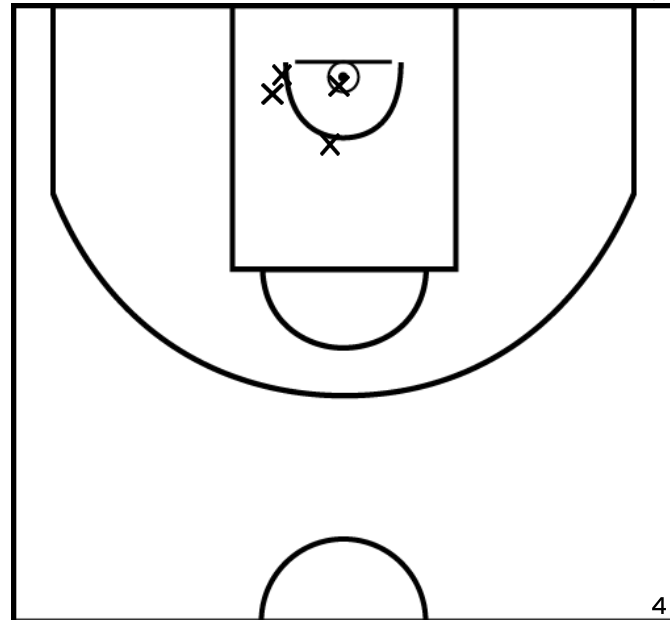

Rencontre: 6 Date: 25/09/22 Heure: 15:30

Arbitre: DIAGNE D SCIARANI A

NICOLAS A. - VAL D'EUROPE MONTEVRAIN BASKET CLUB (A)