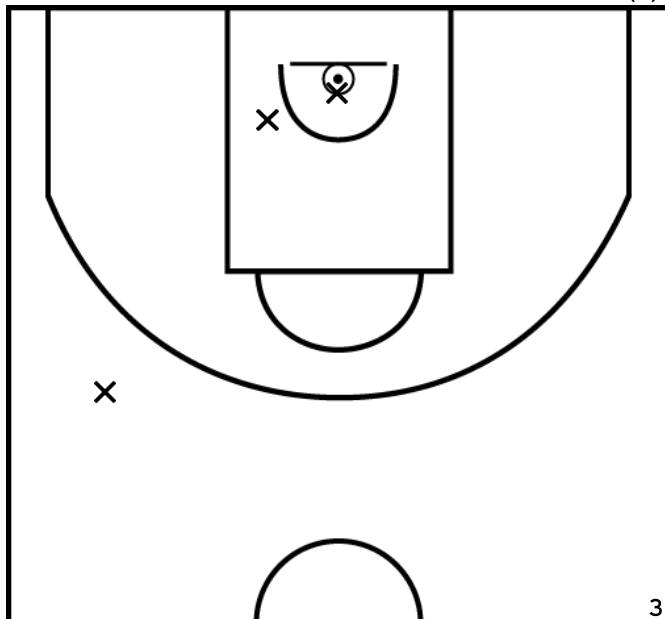

NALTET E. - VAL D'EUROPE MONTEVRAIN BASKET CLUB (A)