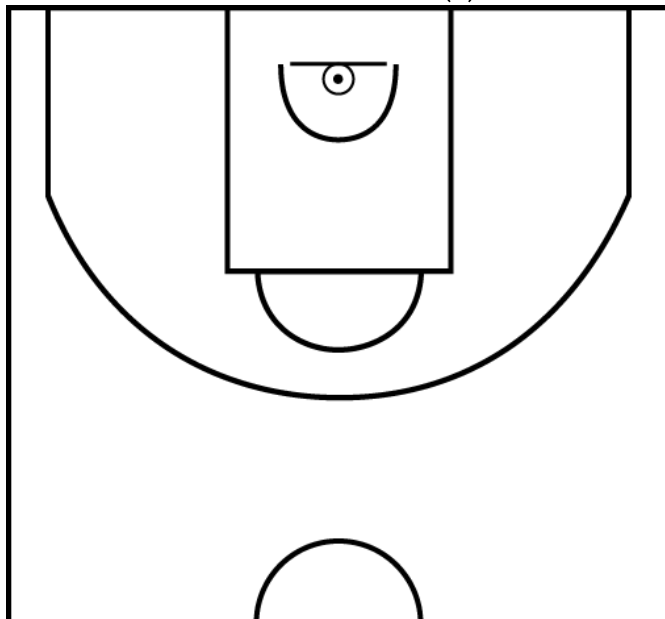

FARGES A. - UMS PONTAULT COMBAULT (B)