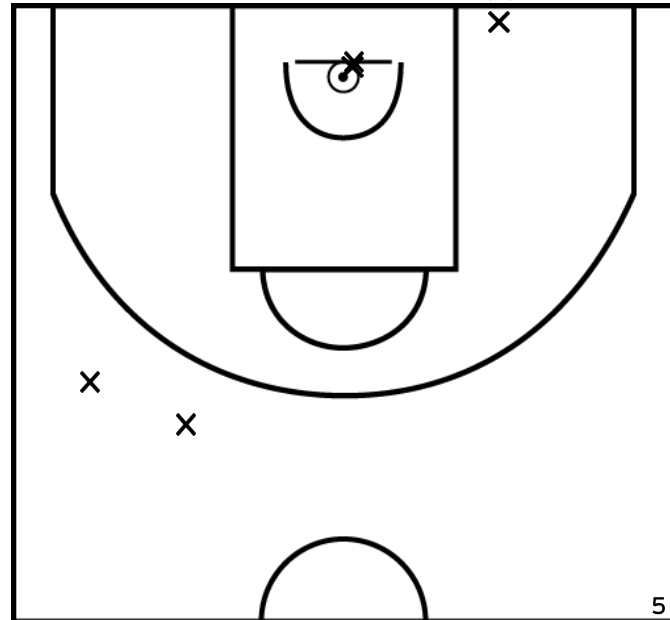

PROLONGATIONS

PÉRIODE 2

PÉRIODE 4

Rencontre: 6 Date: 25/09/22 Heure: 15:30

Arbitre: DIAGNE D SCIARANI A

COULIBALY H. - UMS PONTAULT COMBAULT (B)

PÉRIODE 1

PÉRIODE 3