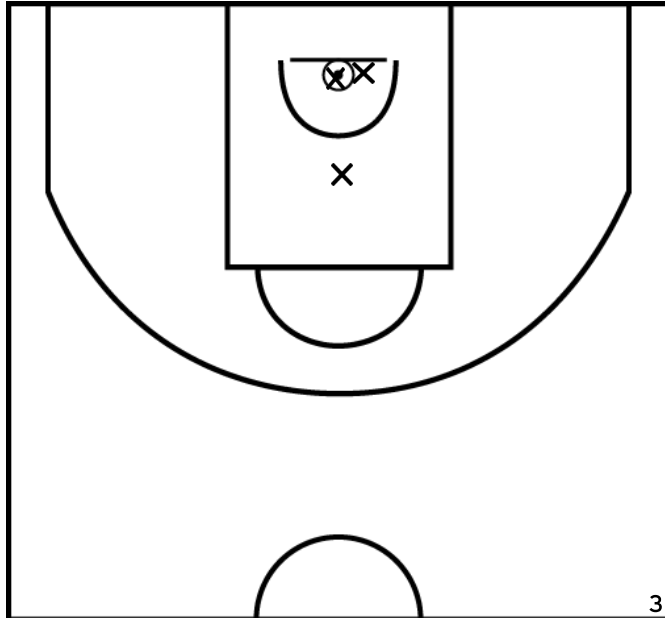

PÉRIODE 2

PÉRIODE 4

Rencontre: 6 Date: 25/09/22 Heure: 15:30

Arbitre: DIAGNE D SCIARANI A

OLUA S. - VAL D'EUROPE MONTEVRAIN BASKET CLUB (A)

PÉRIODE 1

PÉRIODE 3

PROLONGATIONS