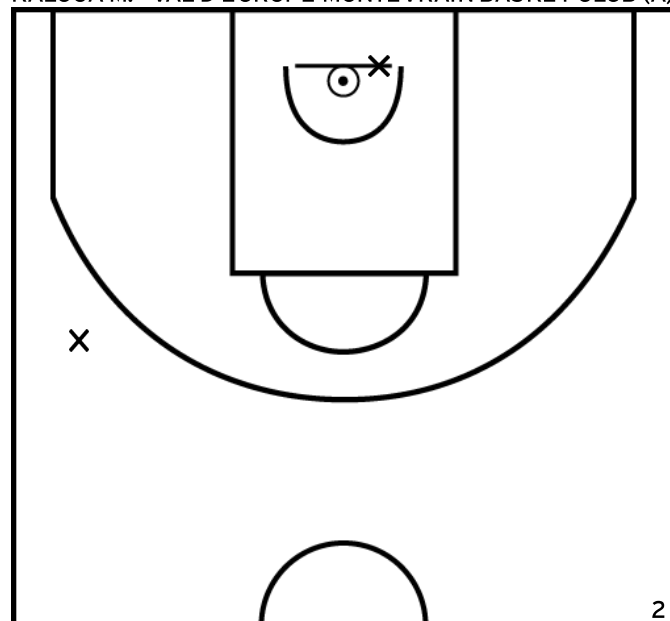

Arbitre: DIAGNE D SCIARANI A

NICOLAS A. - VAL D'EUROPE MONTEVRAIN BASKET CLUB (A)

PÉRIODE 1

PÉRIODE 3

PROLONGATIONS

PÉRIODE 2

PÉRIODE 4

KALOGA M. - VAL D'EUROPE MONTEVRAIN BASKET CLUB (A)