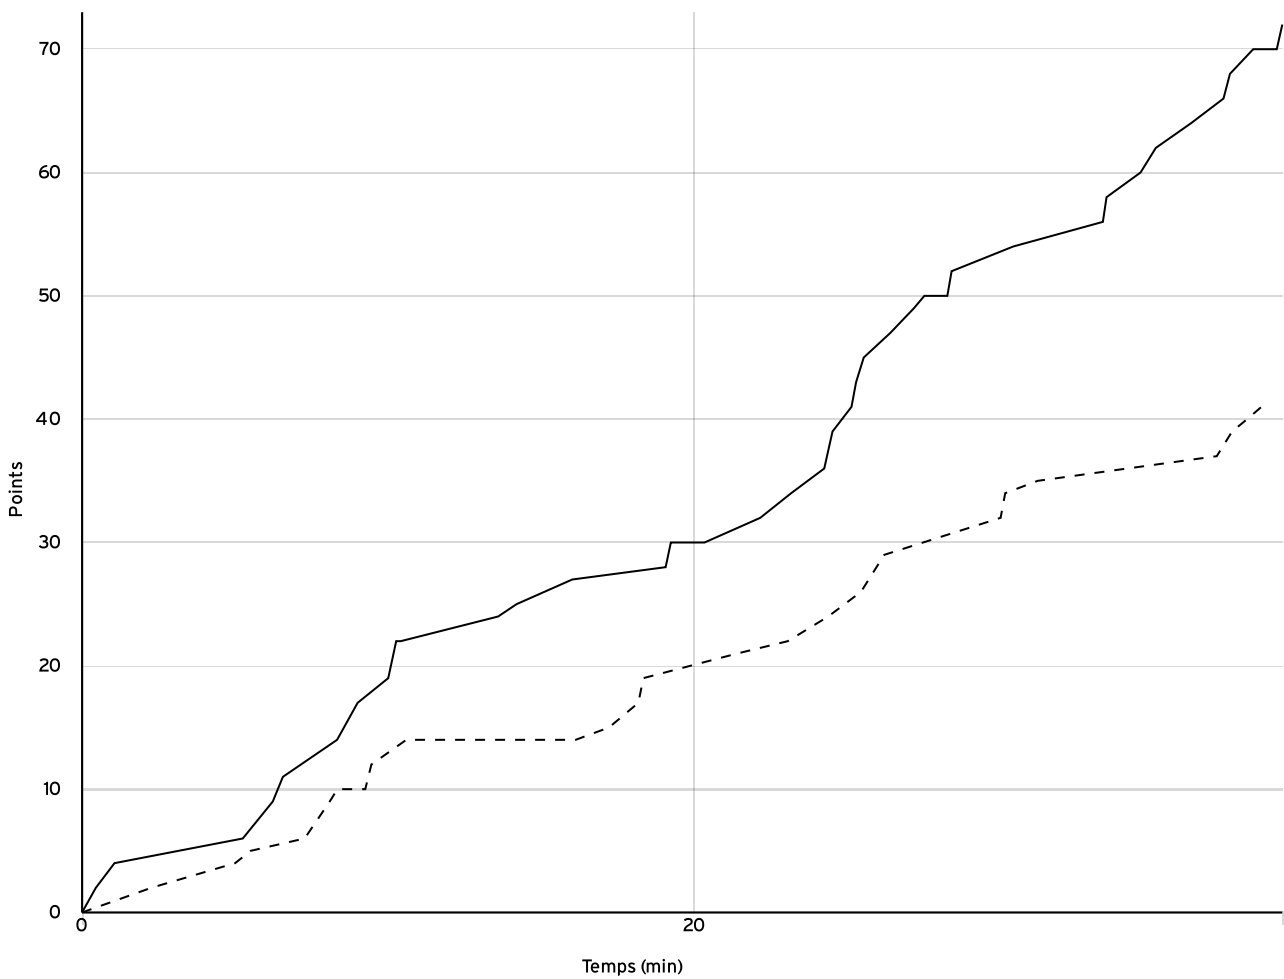

Pré régionale féminine PRF	Rencontre N° 6	Date 25/09/22	Heure 15:30	Lieu MAGNY-LE-HONGRE
	Poule A	1 ^{er} arbitre DIAGNE D	2 ^e arbitre SCIARANI A	3 ^e arbitre

DONNÉES ET RATIOS

Données	LOCAUX	VISITEURS
Avantage maximum	31	0
Série maximum	10	5
Points du banc	26	20
Égalités		1
Durée de l'avantage	08:43	00:00

PROGRESSION DU SCORE

LOCAUX

VISITEURS