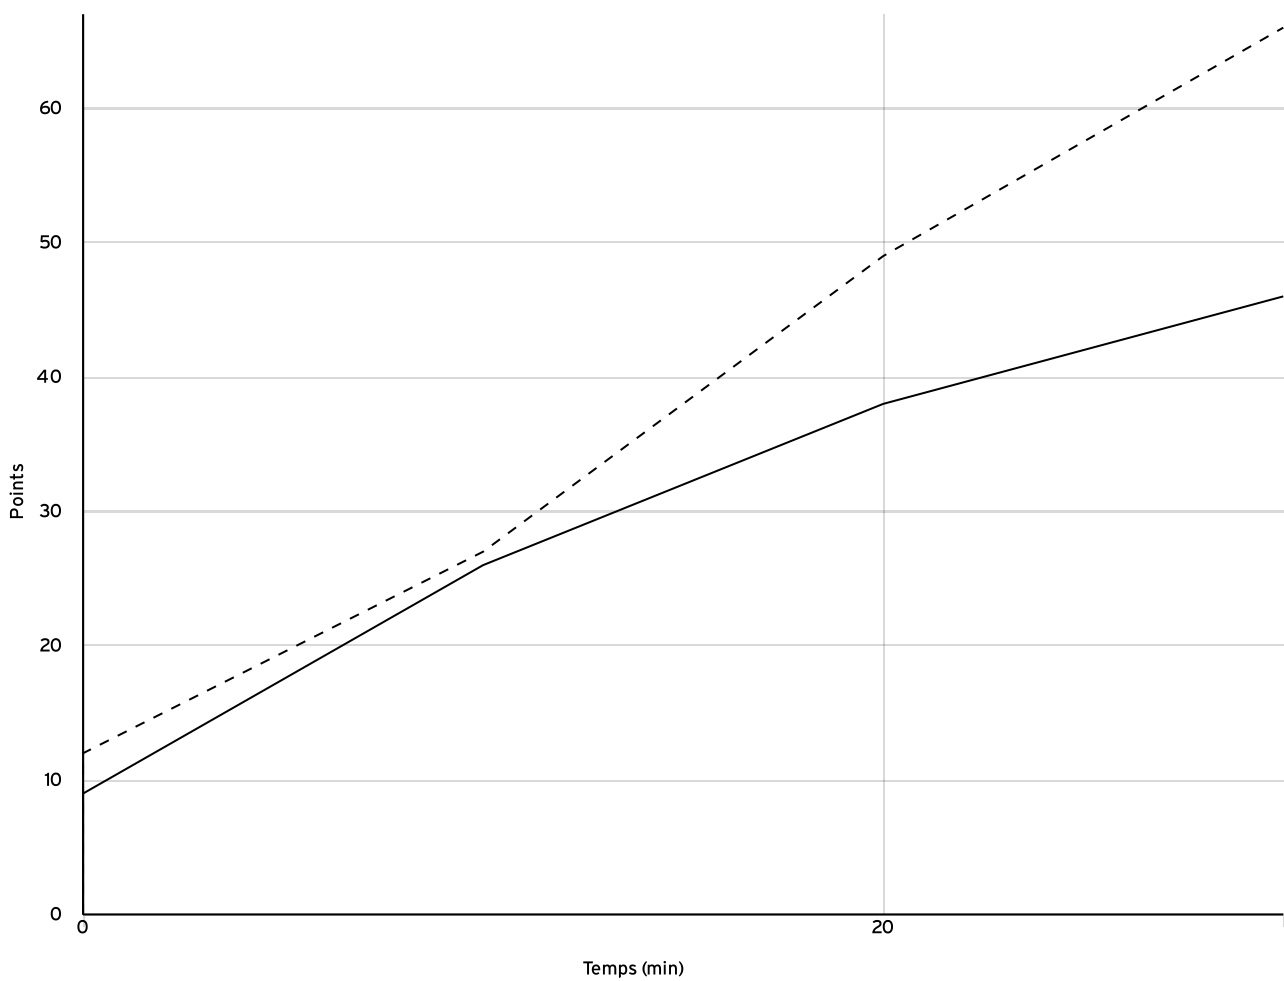

Pré régionale
féminine
PRF

Rencontre N° 16
Poule A

Date 08/10/22
1^{er} arbitre KEITA K

Heure 19:00
2^e arbitre ALBERT C

Lieu DAMMARTIN-EN-GOELE
3^e arbitre

DONNÉES ET RATIOS

Données	LOCAUX	VISITEURS
Avantage maximum	5	20
Série maximum	12	14
Points du banc	12	10
Égalités		1
Durée de l'avantage	00:00	40:00

PROGRESSION DU SCORE

LOCAUX

VISITEURS