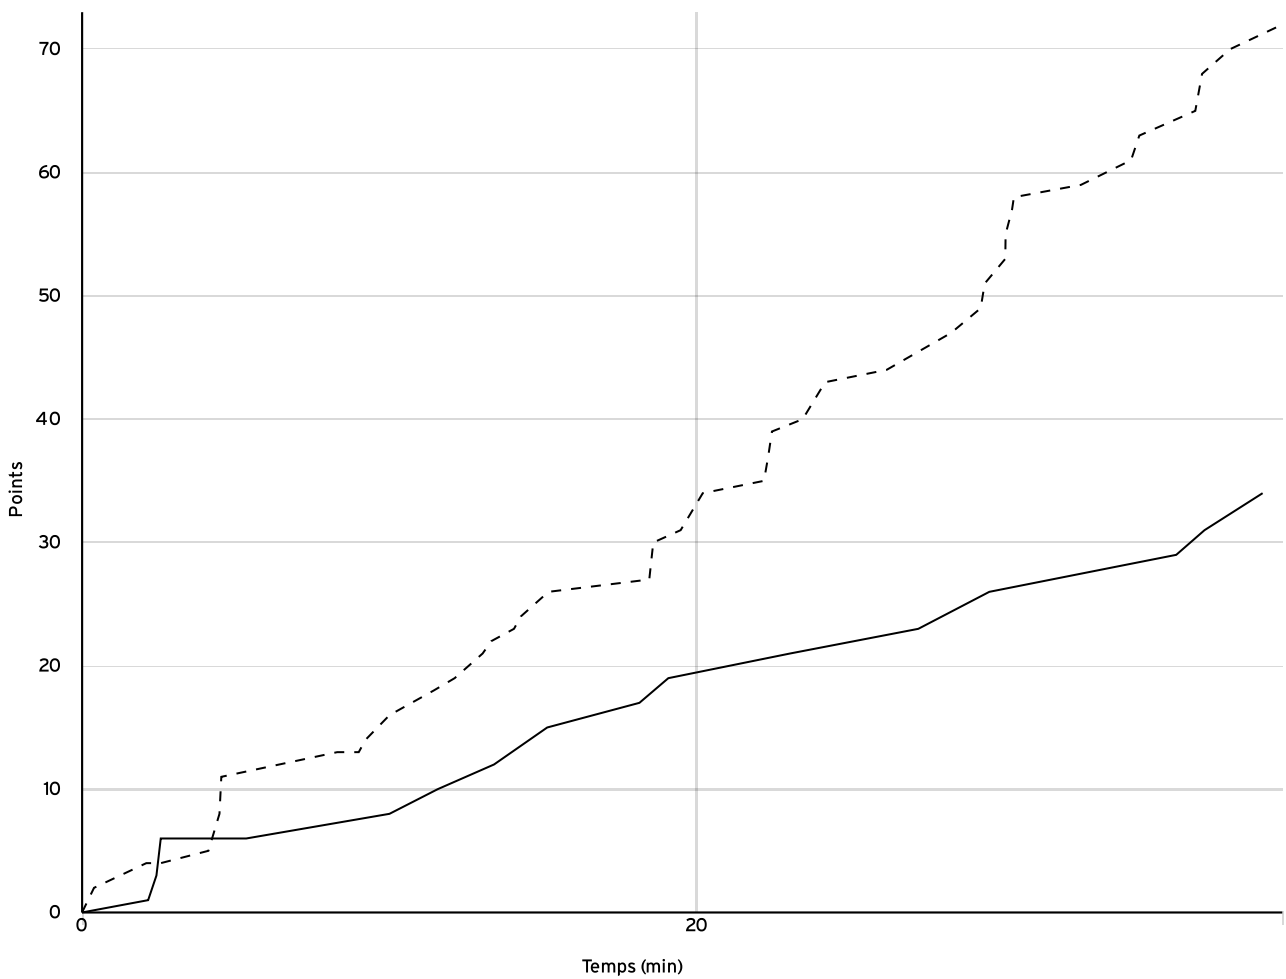

Pré régionale féminine PRF	Rencontre N° 92	Date 11/03/23	Heure 19:00	Lieu PONTAULT-COMBAULT
	Poule A	1 ^{er} arbitre DI MINO C	2 ^e arbitre GALLICE N	3 ^e arbitre

LOCAUX

N° Maillot	NOM Prénom	5 de départ	Tps de jeu	Nb Pts Marqués	Nb Tirs Réussis	3 Pts Réussis	2 Int Réussis	2 Ext Réussis	LF Réussis	Ftes Com
5	DUREISSEIX, Melanie	×	36:25	3	1	1	0	0	0	3
6	BADAOU, Ilham	×	31:56	4	1	1	0	0	1	1
8	THABET, Lilia		30:11	5	2	1	1	0	0	2
9	FARGES, Agathe		12:45	0	0	0	0	0	0	5
10	DEMBELE, Aminata	×	38:02	11	5	0	5	0	1	2
12	Diallo, Aïssata	×	14:09	4	2	0	2	0	0	5
13	MONGENY, Sarah Yael	×	36:12	7	3	0	3	0	1	1
Total Équipe			199:40	34	14	3	11	0	3	19
Total Banc				5	2	1	1	0	0	7
Total 5 de Départ				29	12	2	10	0	3	12
Total 1ère Mi-temps				19	0	0	0	0	0	13
Total 2ème Mi-temps				15	0	0	0	0	0	6
Total Prolongation				0	0	0	0	0	0	0
Entraîneur			undefined							0

VISITEURS

N° Maillot	NOM Prénom	5 de départ	Tps de jeu	Nb Pts Marqués	Nb Tirs Réussis	3 Pts Réussis	2 Int Réussis	2 Ext Réussis	LF Réussis	Ftes Com
4	BUGADA, Laurence			0	0	0	0	0	0	0
5	MONTAGNE, Gaelle	×	31:19	15	6	0	3	3	3	4
7	JOURDAIN, Charlene	×	25:27	1	0	0	0	0	1	2
8	CHOLLET, Elisa		28:19	2	0	0	0	0	2	0
9	FOUCAULT, Clothilde		28:48	11	4	2	1	1	1	1
11	LE FLOC'H, Marie	×	22:05	0	0	0	0	0	0	0
12	COLLET, Valerie			0	0	0	0	0	0	0
13	SAMBE, Aicha	×	32:55	11	4	0	3	1	3	3
14	BATILLIOT, Mathilde	×	31:02	32	10	5	5	0	7	3
Total Équipe			199:55	72	24	7	12	5	17	13
Total Banc				13	4	2	1	1	3	1
Total 5 de Départ				59	20	5	11	4	14	12
Total 1ère Mi-temps				31	0	0	0	0	0	6
Total 2ème Mi-temps				41	0	0	0	0	0	7
Total Prolongation				0	0	0	0	0	0	0
Entraîneur			undefined							0

Pré régionale féminine PRF	Rencontre N° 92	Date 11/03/23	Heure 19:00	Lieu PONTAULT-COMBAULT
	Poule A	1 ^{er} arbitre DI MINO C	2 ^e arbitre GALLICE N	3 ^e arbitre

DONNÉES ET RATIOS

Données	LOCAUX	VISITEURS
Avantage maximum	2	39
Série maximum	5	9
Points du banc	5	13
Égalités		0
Durée de l'avantage	01:15	10:03

PROGRESSION DU SCORE

LOCAUX

VISITEURS