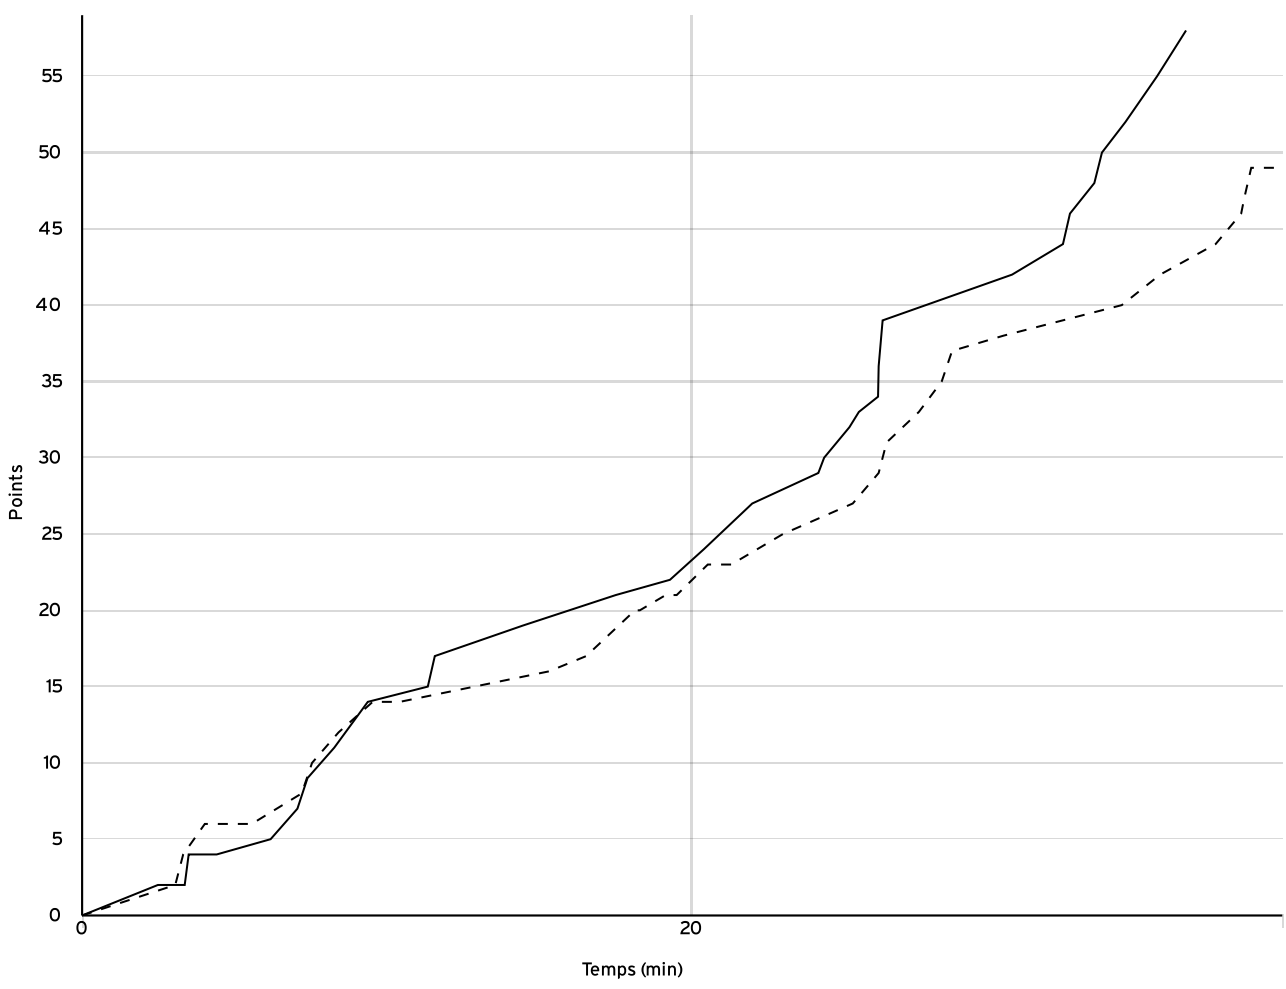

|                                  |                 |  |                                   |                        |
|----------------------------------|-----------------|--|-----------------------------------|------------------------|
| Pré régionale<br>féminine<br>PRF | Rencontre N° 97 | Date 19/03/23                          | Heure 13:30                       | Lieu MELUN             |
|                                  | Poule A         | 1 <sup>er</sup> arbitre JOUANNEAU<br>S | 2 <sup>e</sup> arbitre SCIARANI C | 3 <sup>e</sup> arbitre |

DONNÉES ET RATIOS

| Données             | LOCAUX | VISITEURS |
|---------------------|--------|-----------|
| Avantage maximum    | 16     | 2         |
| Série maximum       | 11     | 9         |
| Points du banc      | 12     | 4         |
| Égalités            |        | 4         |
| Durée de l'avantage | 15:21  | 03:43     |

PROGRESSION DU SCORE

LOCAUX

VISITEURS