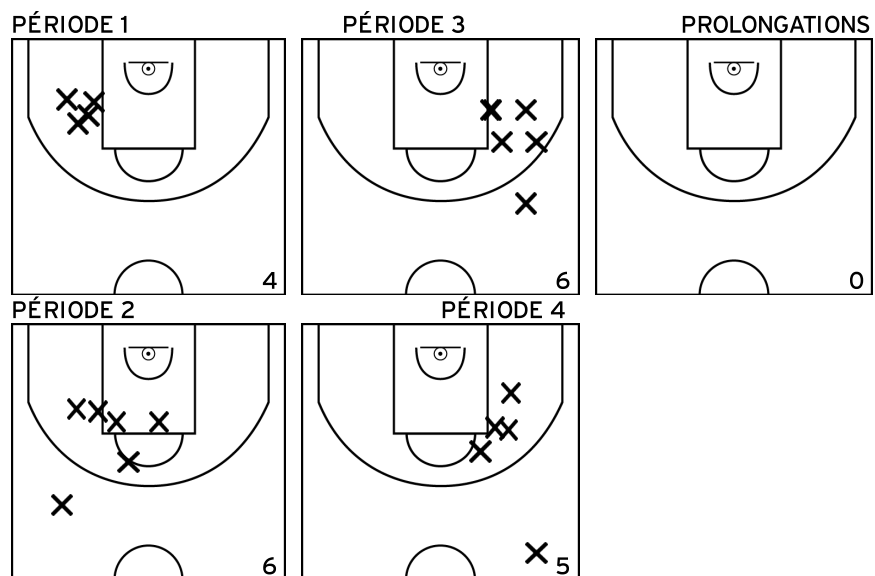

ÉQUIPE BRIE BASKET CLUB - 1 (B)