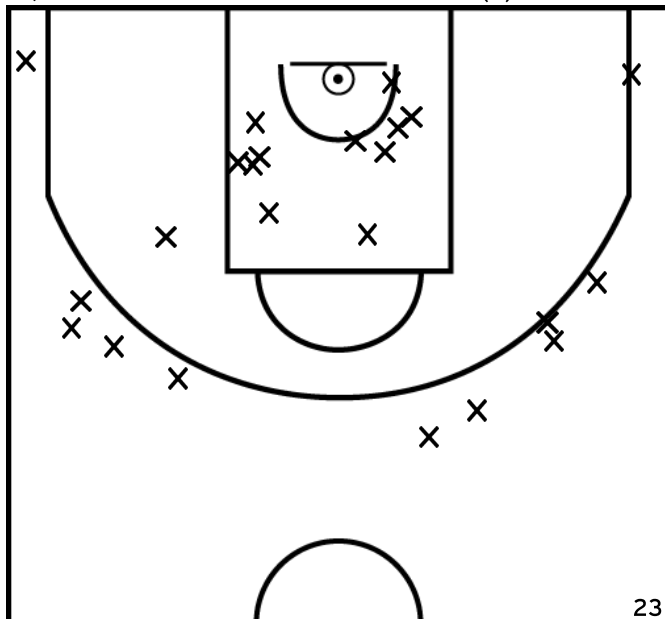

ÉQUIPE ENTENTE NORD SEINE ET MARNE (B)