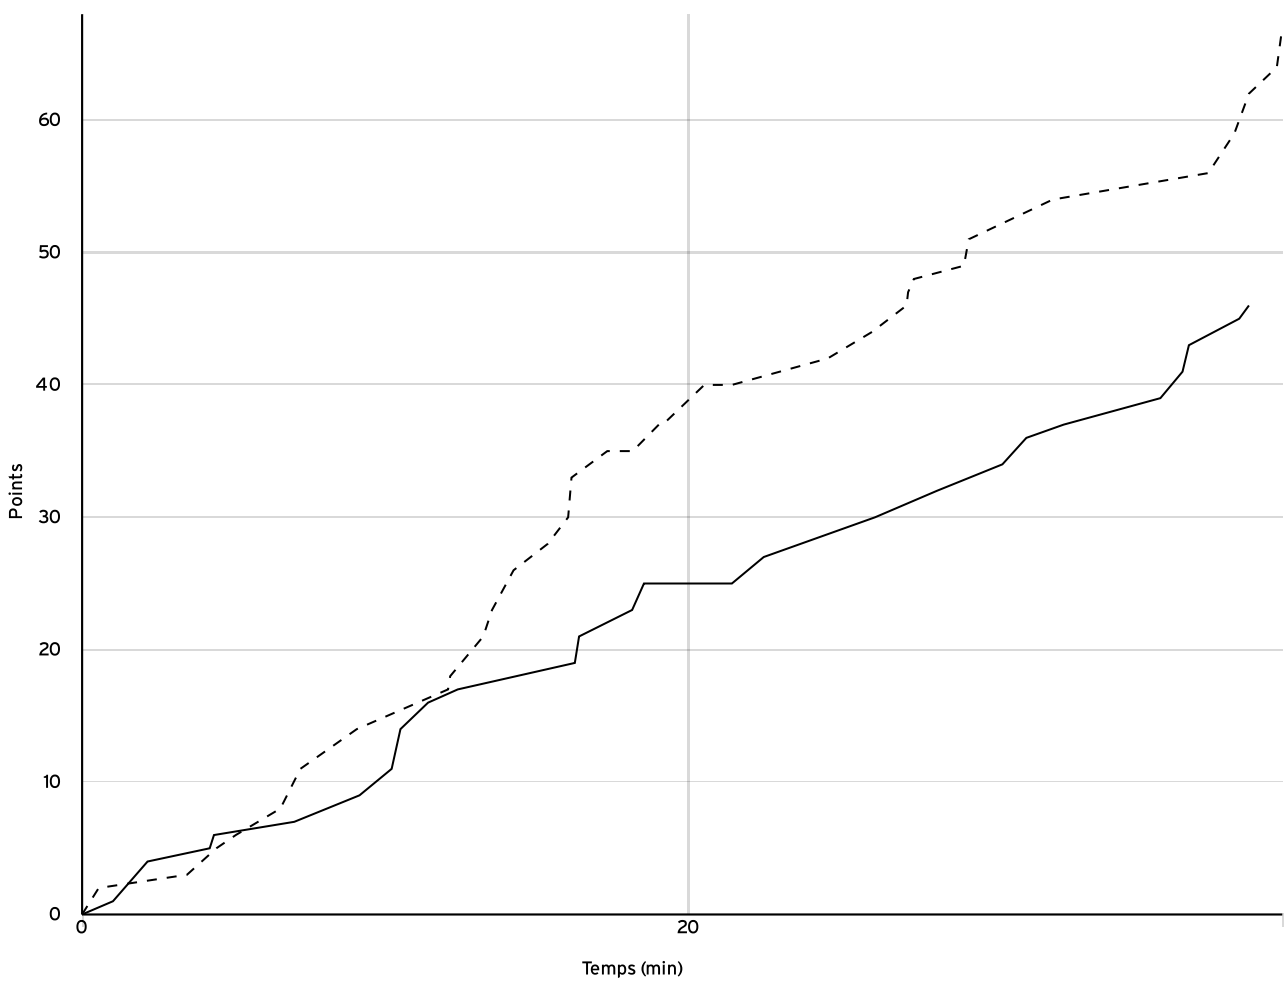

VISITEURS

N° Maillot	NOM Prénom	5 de départ	Tps de jeu	Nb Pts Marqués	Nb Tirs Réussis	3 Pts Réussis	2 Int Réussis	2 Ext Réussis	LF Réussis	Ftes Com
4	MIGUEL, Chloe	×	35:09	20	7	5	2	0	1	3
5	DIAS, Laura		24:41	8	2	0	2	0	4	3
6	CLOAREC, Marine		21:30	5	1	0	1	0	3	2
7	BOUVIER, Marion	×	34:42	11	4	3	0	1	0	4
8	ACQUIER, Marie	×	26:23	7	3	0	3	0	1	2
9	ELOY, Gaëlle	×	28:00	3	1	0	1	0	1	1
15	KUPCZAK, Juliette	×	28:38	13	5	3	2	0	0	3
Total Équipe			199:03	67	23	11	11	1	10	18
Total Banc				13	3	0	3	0	7	5
Total 5 de Départ				54	20	11	8	1	3	13
Total 1ère Mi-temps				37	0	0	0	0	0	10
Total 2ème Mi-temps				30	0	0	0	0	0	8
Total Prolongation				0	0	0	0	0	0	0
Entraîneur			undefined							0

Pré régionale féminine PRF	Rencontre N° 132	Date 13/05/23	Heure 19:00	Lieu PONTAULT-COMBAULT
	Poule A	1 ^{er} arbitre ALBERT C	2 ^e arbitre SCIARANI A	3 ^e arbitre

DONNÉES ET RATIOS

Données	LOCAUX	VISITEURS
Avantage maximum	3	21
Série maximum	9	15
Points du banc	9	13
Égalités		2
Durée de l'avantage	03:41	07:18

PROGRESSION DU SCORE

LOCAUX

VISITEURS