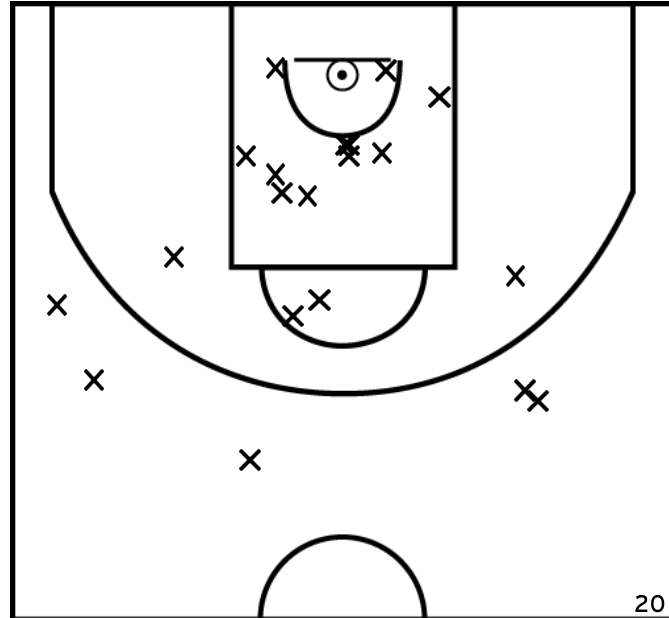

Rencontre: 303003 Date: 25/09/22 Heure: 11:00  
 Arbitre: CAMIER C SLILOU L

ÉQUIPE DOMONT B (A)

PÉRIODE 1

PÉRIODE 3

PROLONGATIONS

PÉRIODE 2

PÉRIODE 4

CHEKROUN D. - DOMONT B (A)