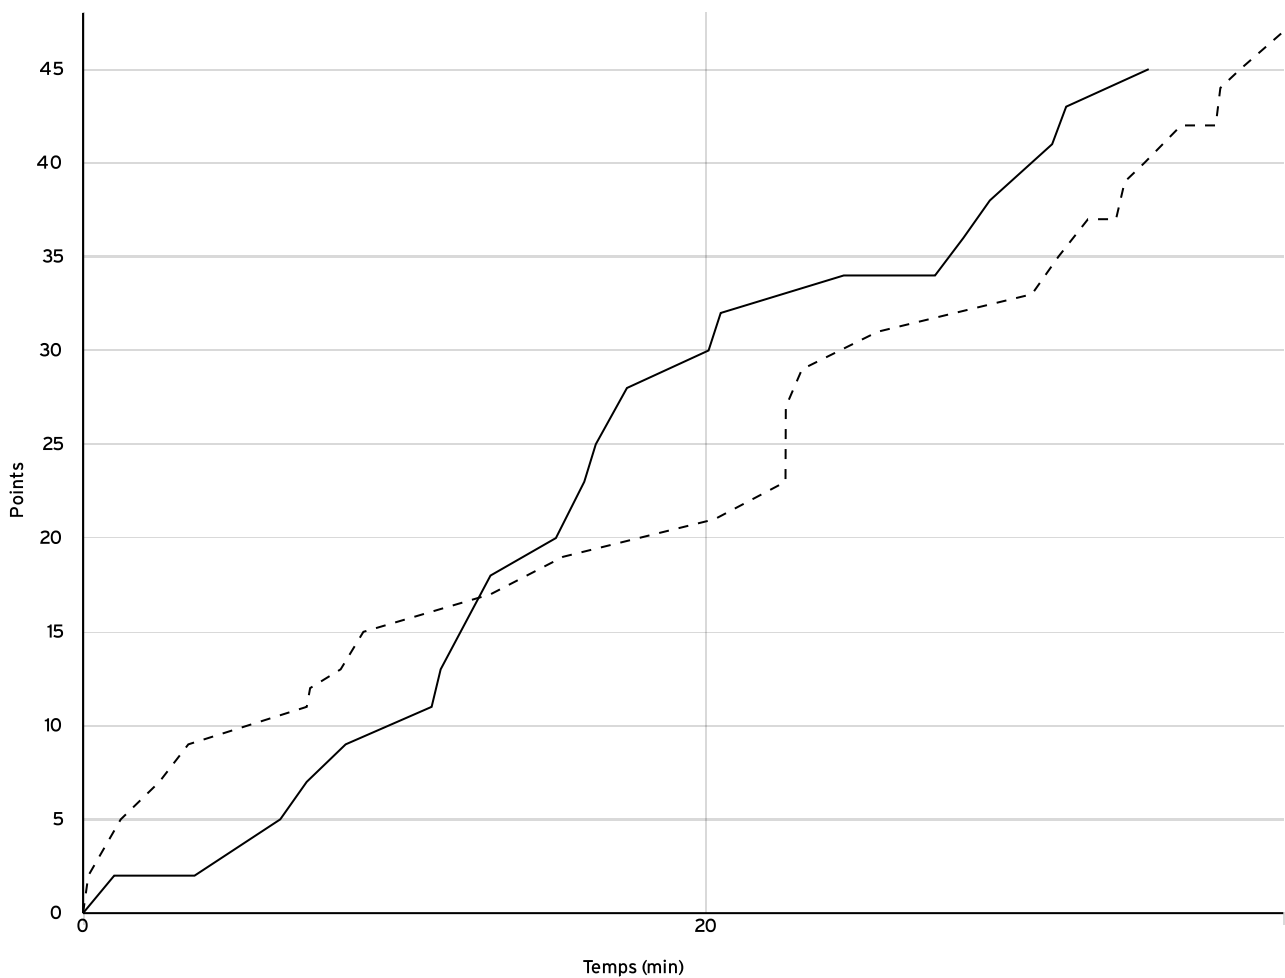

Régional masculin Vétérans - Division 3 RMVE-3	Rencontre N° 303003	Date 25/09/22	Heure 11:00	Lieu DOMONT
	Poule A	1 ^{er} arbitre CAMIER C	2 ^e arbitre SLILOU L	3 ^e arbitre

DONNÉES ET RATIOS

Données	LOCAUX	VISITEURS
Avantage maximum	11	7
Série maximum	10	8
Points du banc	17	16
Égalités		2
Durée de l'avantage	03:03	10:24

PROGRESSION DU SCORE

LOCAUX

VISITEURS