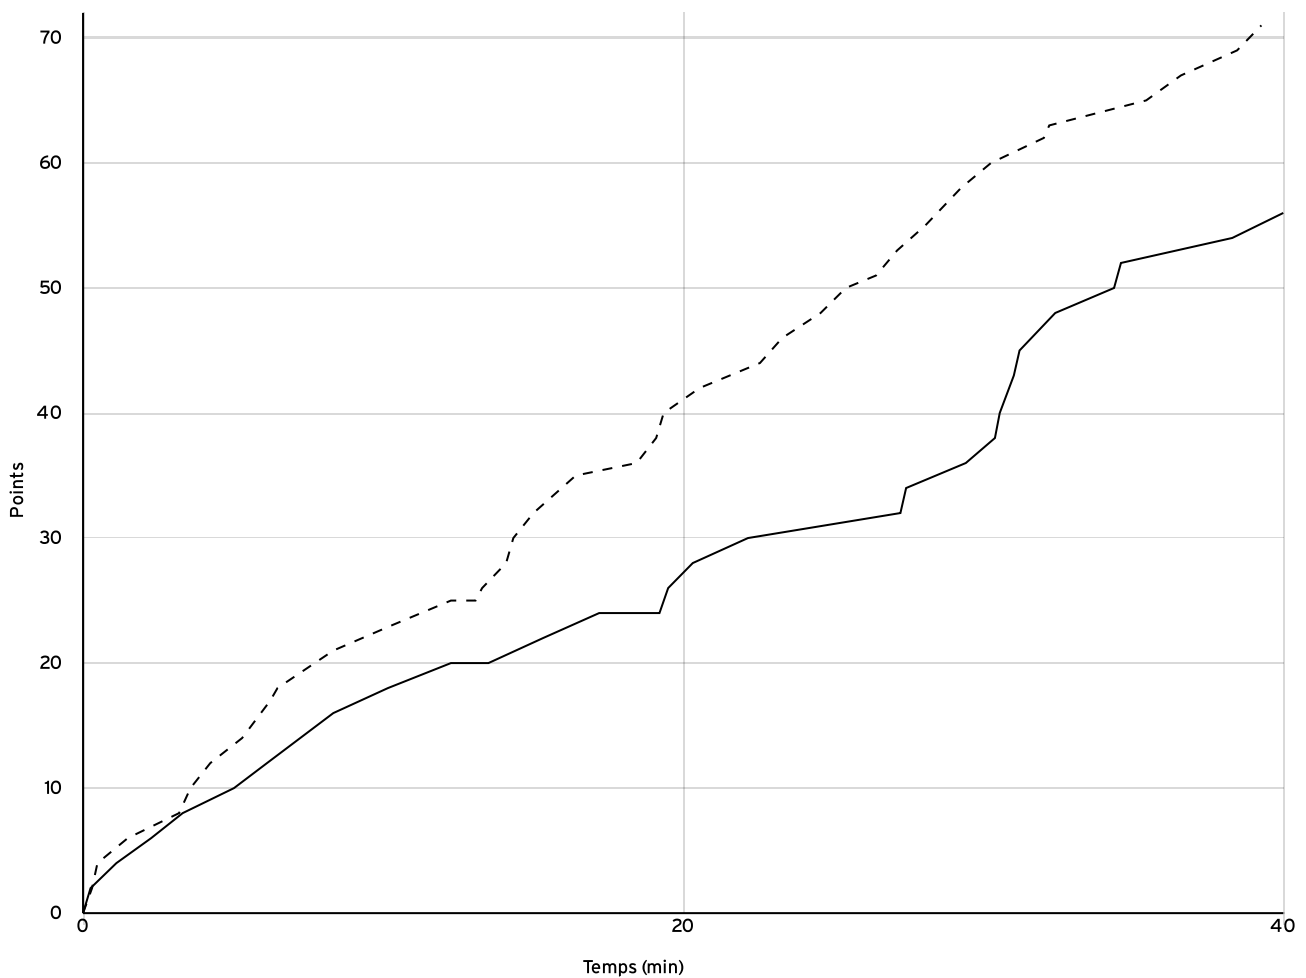

Régional masculin
Vétérans -
Division 3
RMVE-3

Rencontre N°
303112

Date 16/10/22

Heure 09:00

Lieu PONTAULT-COMBAULT

Poule A

1^{er} arbitre TREBLA T

2^e arbitre

3^e arbitre

DONNÉES ET RATIOS

Données	LOCAUX	VISITEURS
Avantage maximum	2	24
Série maximum	9	11
Points du banc	14	6
Égalités		4
Durée de l'avantage	00:25	08:45

PROGRESSION DU SCORE

LOCAUX

VISITEURS