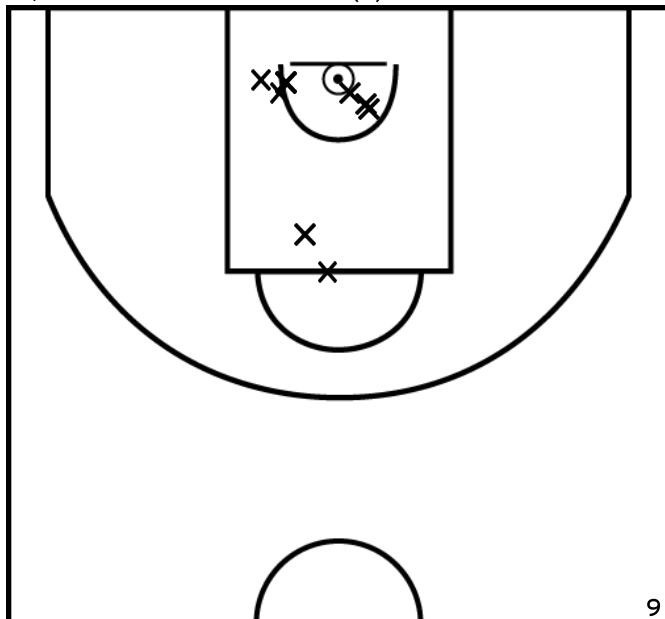

ÉQUIPE BRIE BASKET CLUB - 1 (B)