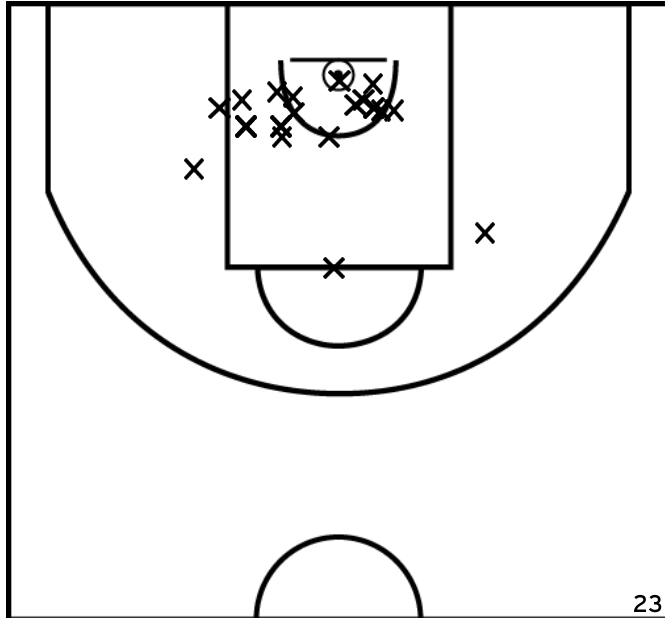

Rencontre: 45 Date: 15/10/22 Heure: 13:30

Arbitre: THURIG L GIRARDE J

ÉQUIPE UMS PONTAULT COMBAULT (A)

PÉRIODE 1

PÉRIODE 3

PROLONGATIONS

PÉRIODE 2

PÉRIODE 4