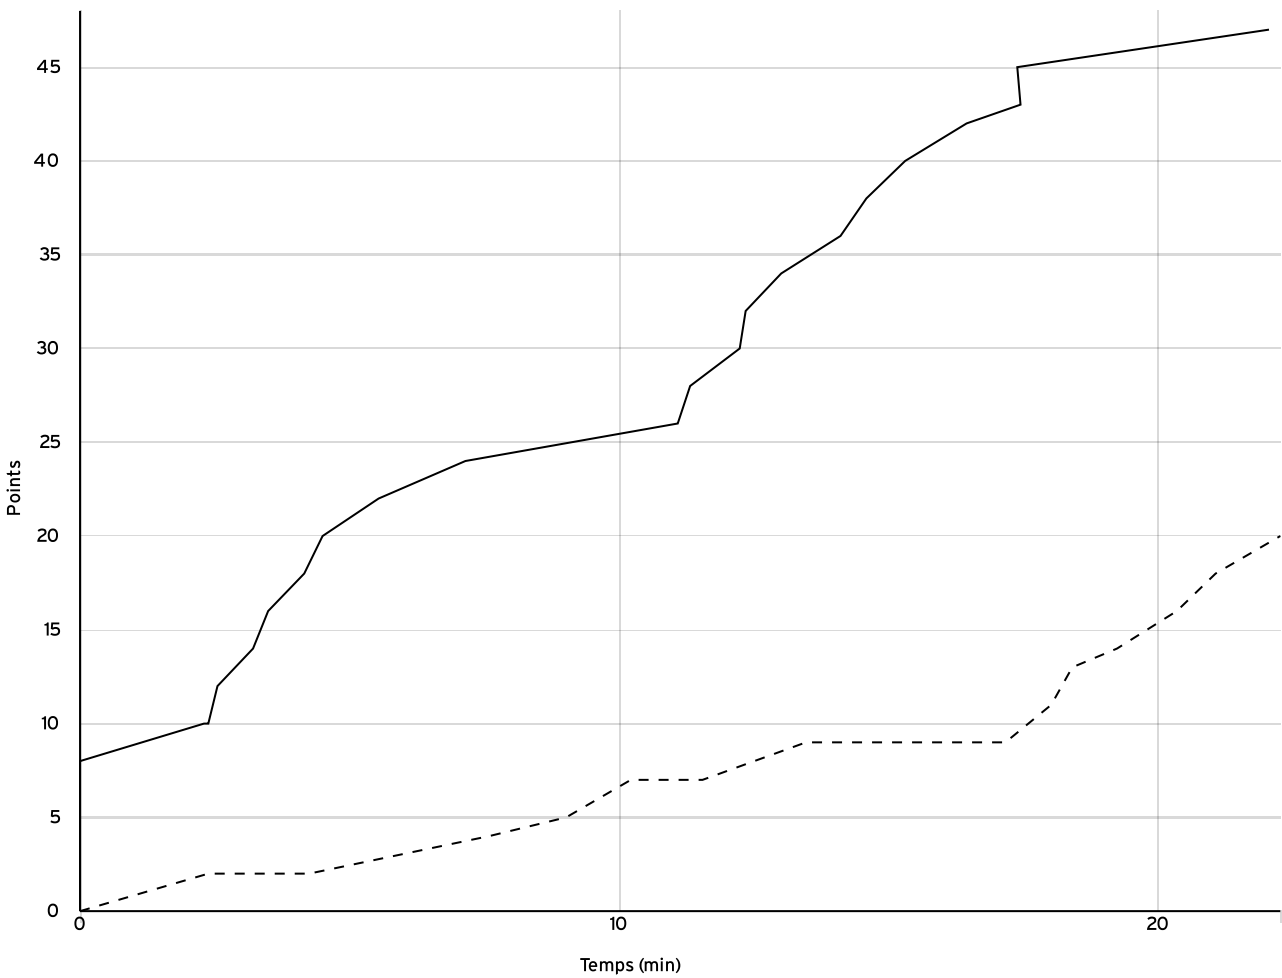

VISITEURS

N° Maillot	NOM Prénom	5 de départ	Tps de jeu	Nb Pts Marqués	Nb Tirs Réussis	3 Pts Réussis	2 Int Réussis	2 Ext Réussis	LF Réussis	Ftes Com
4	SAINTEN, Gabin	×	11:43	0	0	0	0	0	0	3
6	PEREIRA PINTO, Mathis Evan	×	11:43	0	0	0	0	0	0	0
8	VILNET, Gaspard	×	18:56	5	2	0	2	0	1	1
10	TRAORE, Heyden	×	09:49	2	1	0	1	0	0	0
12	MILJIC, Milann		16:17	0	0	0	0	0	0	0
13	SEVALLE, Martin		07:37	0	0	0	0	0	0	0
14	SEBASTIAO, Leo		16:17	2	1	0	1	0	0	0
15	BOURDON, Bastien		19:36	11	5	0	5	0	1	0
Total Équipe			111:58	20	9	0	9	0	2	4
Total Banc				13	6	0	6	0	1	0
Total 5 de Départ				7	3	0	3	0	1	4
Total 1ère Mi-temps				7	0	0	0	0	0	2
Total 2ème Mi-temps				13	0	0	0	0	0	2
Total Prolongation				0	0	0	0	0	0	0
Entraîneur			undefined							0

Départemental
 masculin U11 -
 Division 10
 DMU11-10

Rencontre N° 45 Date 15/10/22 Heure 13:30 Lieu PONTAULT-COMBAULT
 Poule H 1^{er} arbitre THURIG L 2^e arbitre GIRARDE J 3^e arbitre

DONNÉES ET RATIOS

Données	LOCAUX	VISITEURS
Avantage maximum	36	0
Série maximum	10	9
Points du banc	10	13
Égalités		0
Durée de l'avantage	07:59	00:00

PROGRESSION DU SCORE

LOCAUX

VISITEURS