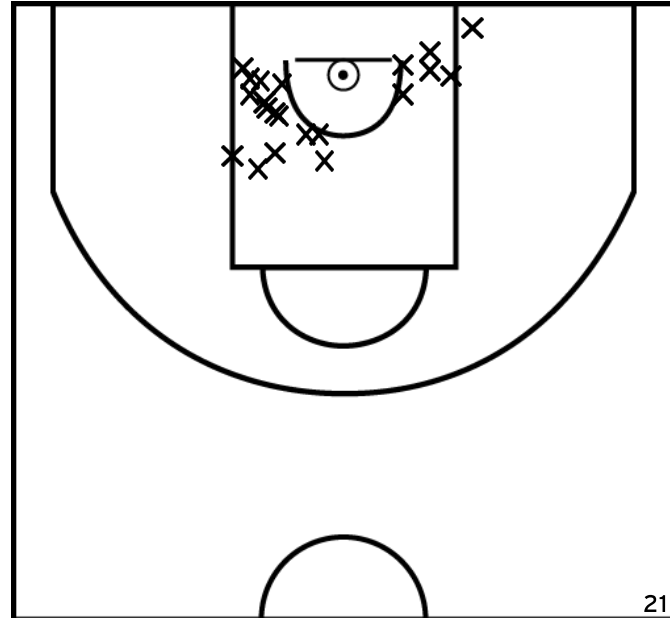

Rencontre: 15 Date: 16/10/22 Heure: 11:00
Arbitre: CLUZEAU E

ÉQUIPE UMS PONTAULT COMBAULT (A)