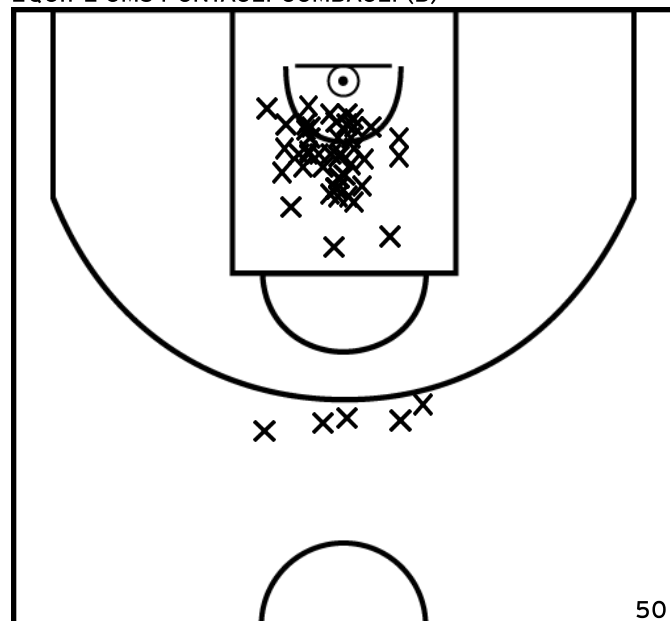

TOUKAM-BILE N. - MARNE-LA-VALLEE BASKET VAL MAUBUEE - 3 (A)

PÉRIODE 1

PÉRIODE 3

PROLONGATIONS

PÉRIODE 2

PÉRIODE 4

ÉQUIPE UMS PONTAULT COMBAULT (B)

PÉRIODE 1