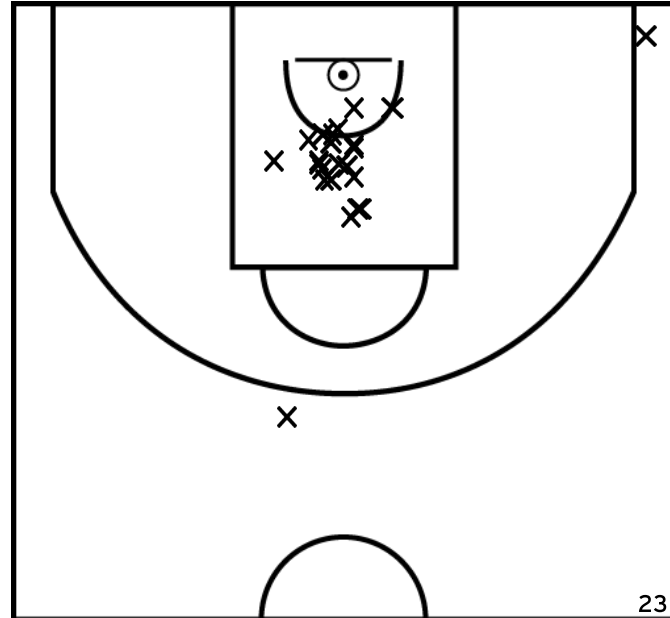

Rencontre: 29 Date: 16/10/22 Heure: 13:15

Arbitre: GUINAUDEAU P

ÉQUIPE MARNE-LA-VALLEE BASKET VAL MAUBUEE - 3 (A)

PÉRIODE 1

PÉRIODE 3

PROLONGATIONS

PÉRIODE 2

PÉRIODE 4