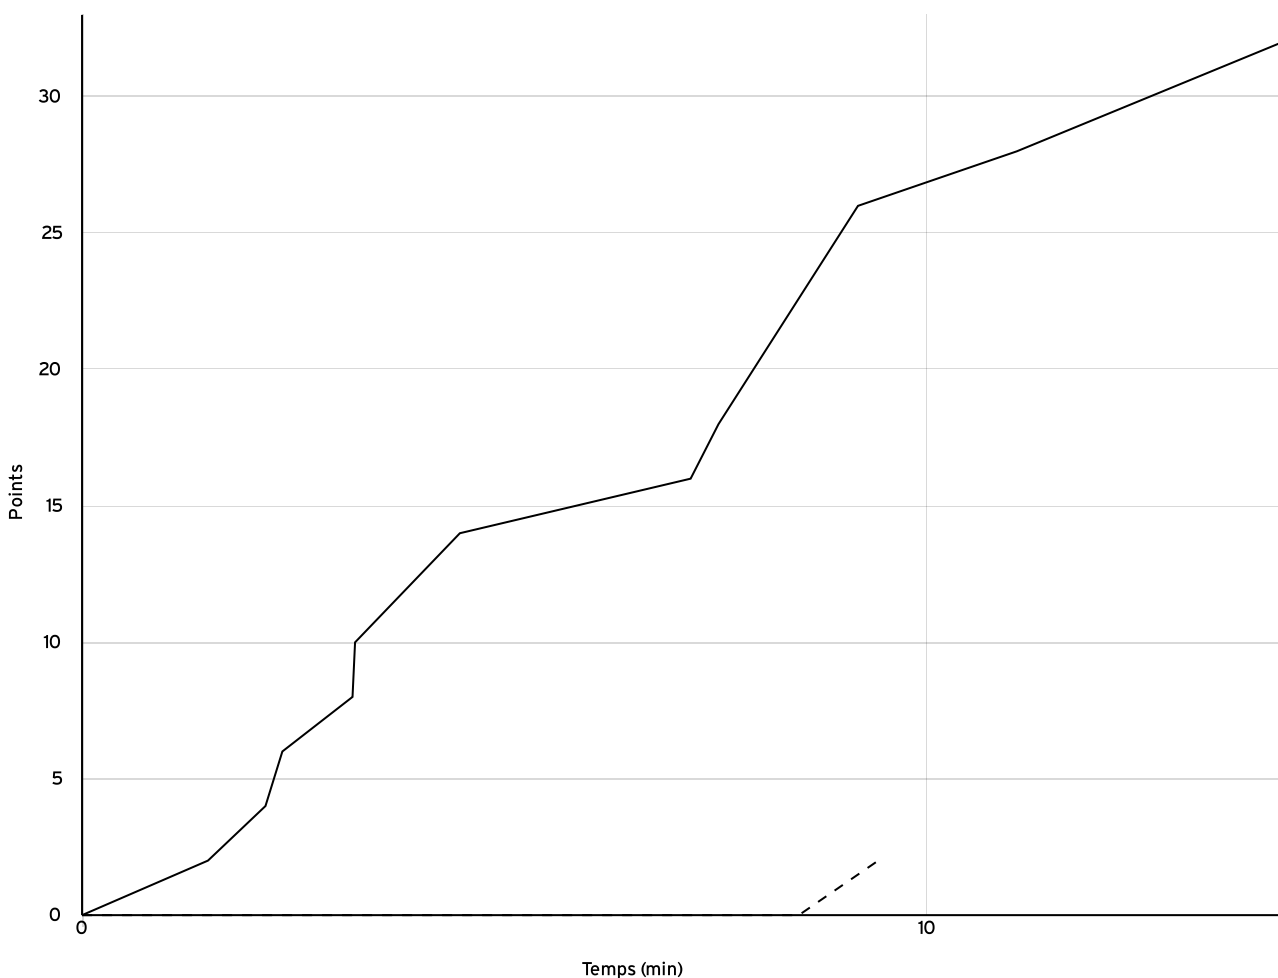

Départemental féminin U11 - Division 2 - Phase 2 DFU11-2-P2	Rencontre N° 70	Date 25/03/23	Heure 13:30	Lieu PONTAULT-COMBAULT
	Poule B	1 ^{er} arbitre MILLOT T	2 ^e arbitre	3 ^e arbitre

DONNÉES ET RATIOS

Données	LOCAUX	VISITEURS
Avantage maximum	30	0
Série maximum	10	2
Points du banc	14	2
Égalités		0
Durée de l'avantage	16:34	00:00

PROGRESSION DU SCORE

LOCAUX

VISITEURS