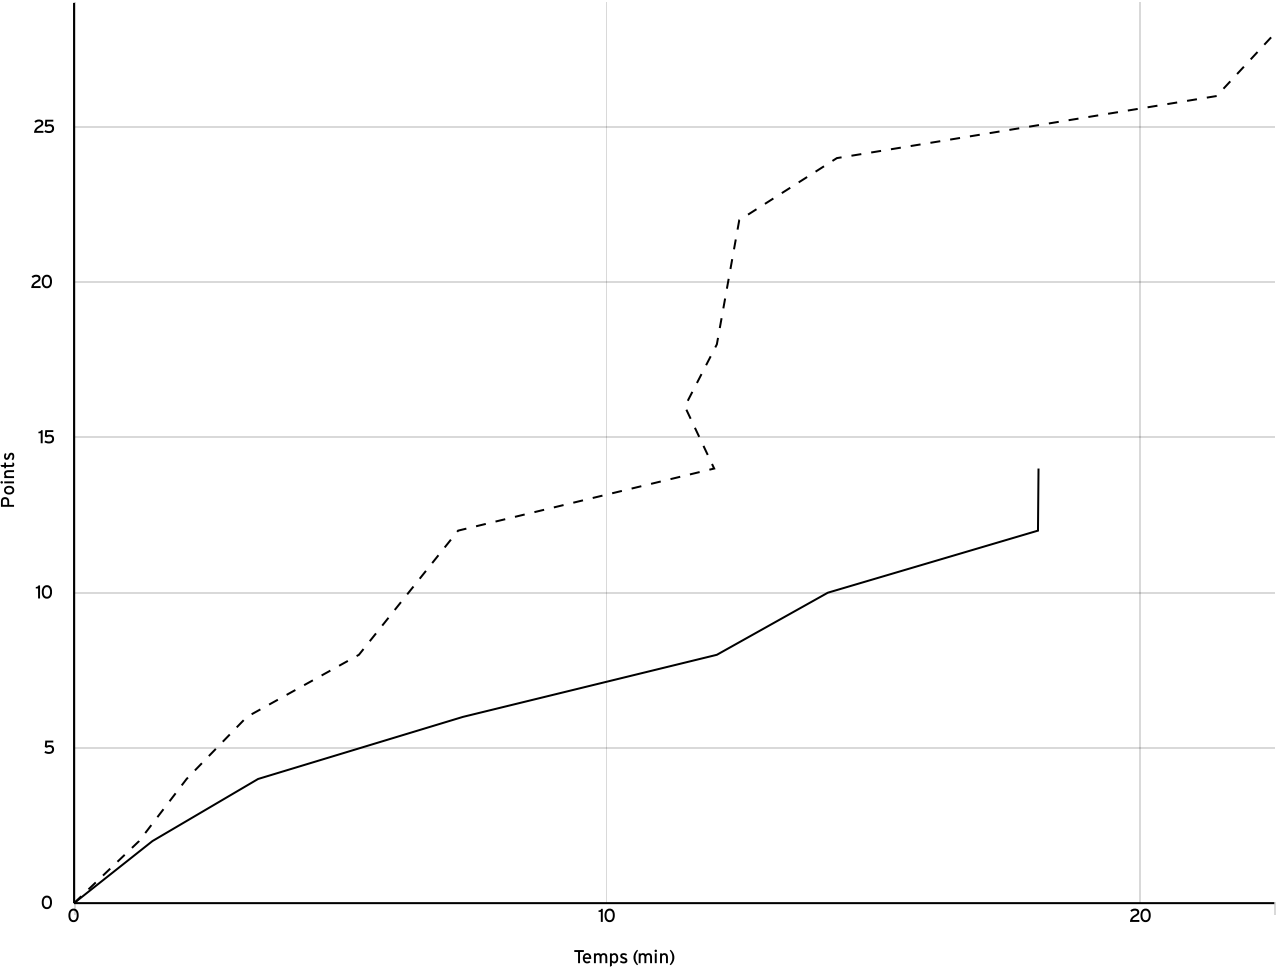

Départemental féminin U11 - Division 2 - Phase 2 DFU11-2-P2	Rencontre N° 77	Date 01/04/23	Heure 13:30	Lieu NANDY	
	Poule B	1 <sup>er</sup> arbitre AMAZOUZ N	2 <sup>e</sup> arbitre ROUSSEL- DAUDIBON R	3 <sup>e</sup> arbitre	

DONNÉES ET RATIOS

Données	LOCAUX	VISITEURS
Avantage maximum	0	14
Série maximum	4	6
Points du banc	8	2
Égalités		1
Durée de l'avantage	00:00	09:08

PROGRESSION DU SCORE

LOCAUX

VISITEURS