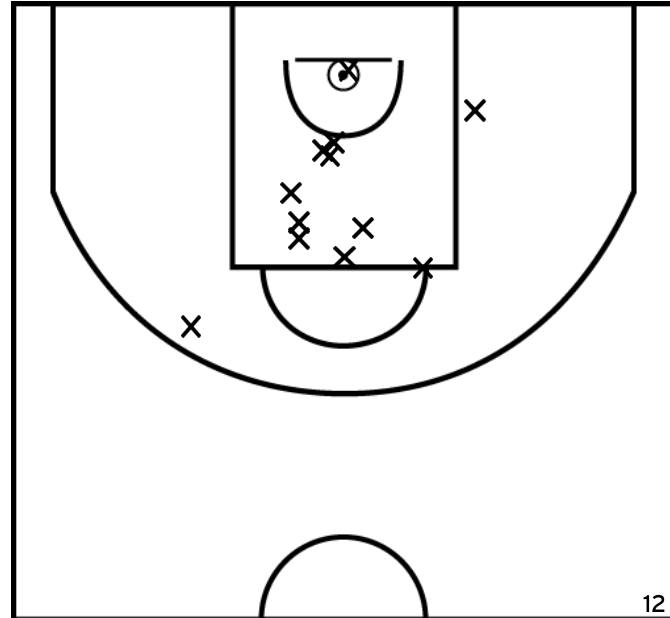

Rencontre: 92 Date: 18/03/23 Heure: 13:30

Arbitre: LAVERGNE S

ÉQUIPE UMS PONTAULT COMBAULT (A)