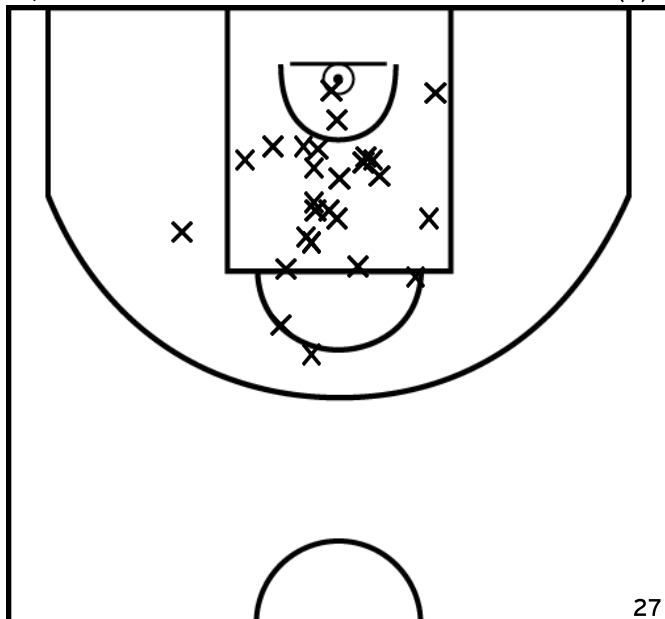

Arbitre: LAVERGNE S

DURAND J. - UMS PONTAULT COMBAULT (A)

PÉRIODE 1

PÉRIODE 3

PROLONGATIONS

PÉRIODE 2

PÉRIODE 4

ÉQUIPE MARNE-LA-VALLEE BASKET VAL MAUBUEE - 2 (B)