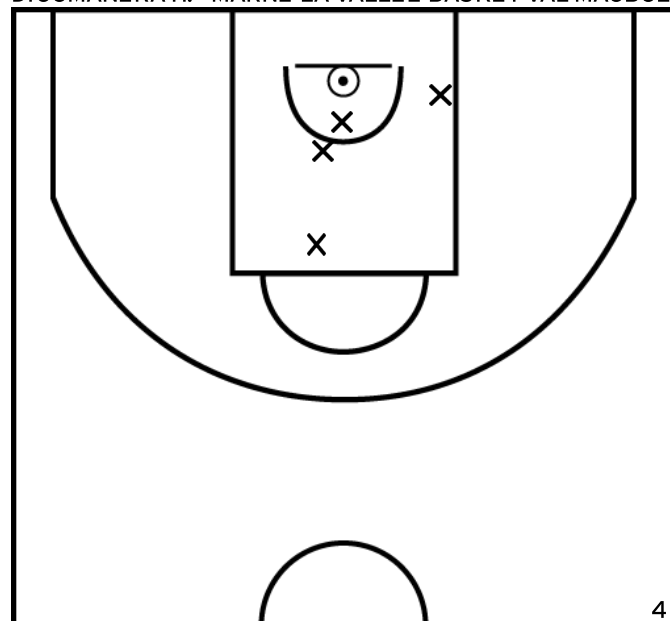

DIOUMANERA H. - MARNE-LA-VALLEE BASKET VAL MAUBUEE - 2 (B)