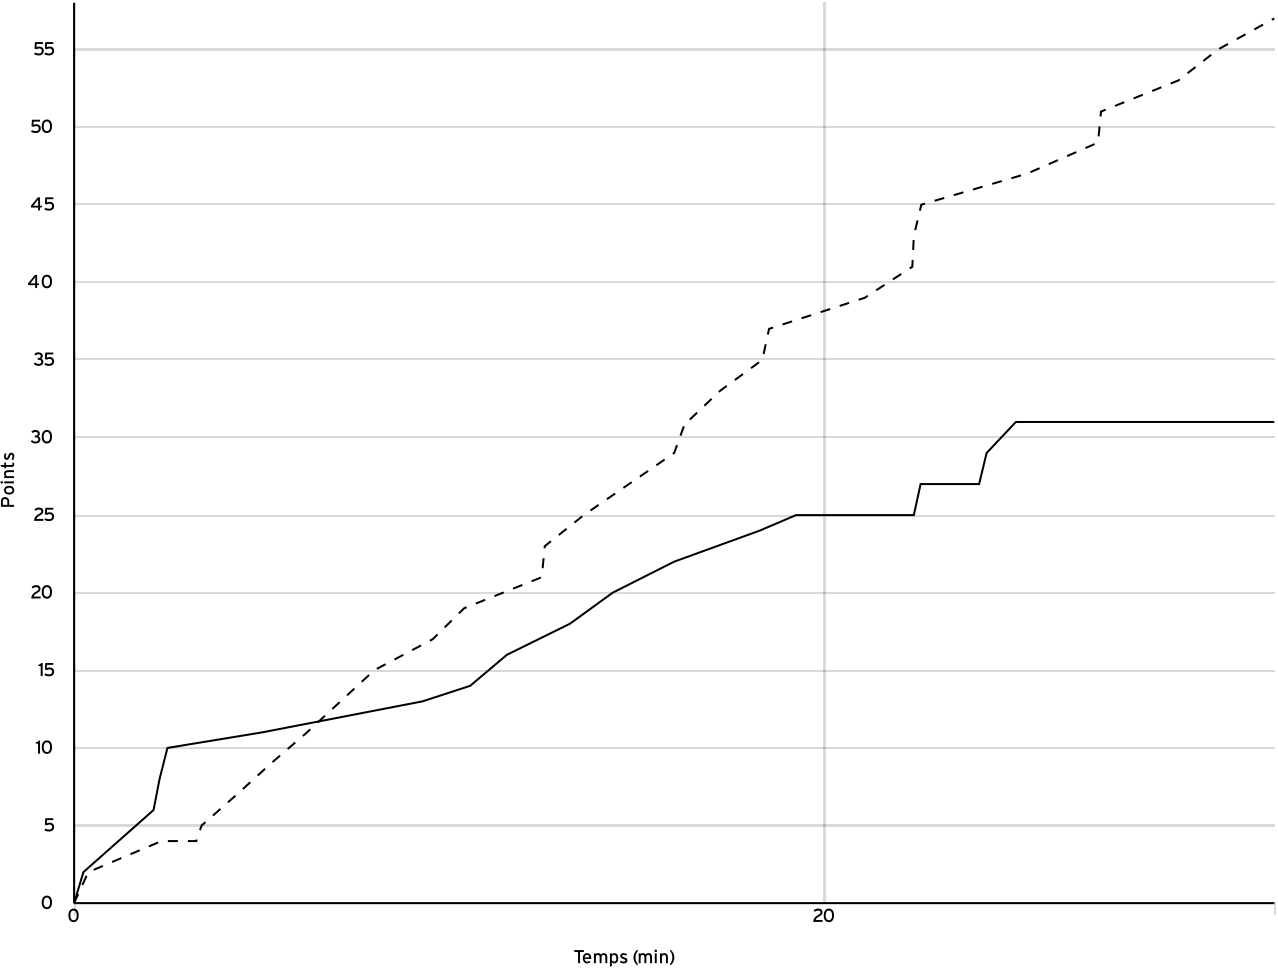

Départemental féminin U13 - Division 2 - Phase 2 DFU13-2-P2	Rencontre N° 92	Date 18/03/23	Heure 13:30	Lieu PONTAULT-COMBAULT
	Poule B	1 ^{er} arbitre LAVERGNE S	2 ^e arbitre	3 ^e arbitre

DONNÉES ET RATIOS

Données	LOCAUX	VISITEURS
Avantage maximum	6	26
Série maximum	6	8
Points du banc	3	39
Égalités		2
Durée de l'avantage	05:12	02:40

PROGRESSION DU SCORE

LOCAUX

VISITEURS