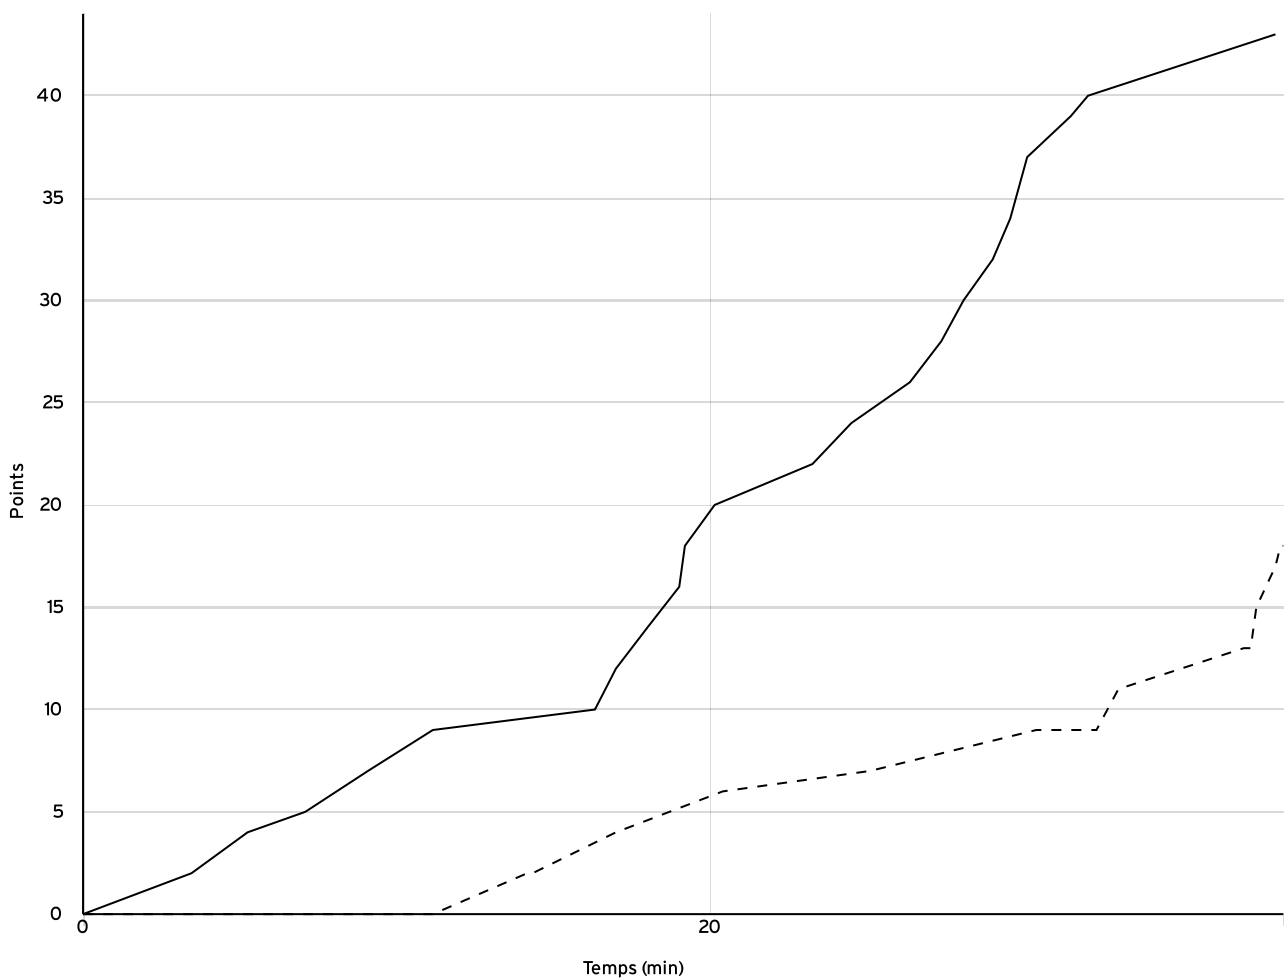

Départemental
féminin U15 -
Division 2
DFU15-2

Rencontre N° 59

Date 19/03/23

Heure 11:00

Lieu PONTAULT-COMBAULT

Poule A

1^{er} arbitre GIRARD J

2^e arbitre

3^e arbitre

DONNÉES ET RATIOS

Données	LOCAUX	VISITEURS
Avantage maximum	31	0
Série maximum	13	6
Points du banc	10	0
Égalités		0
Durée de l'avantage	16:13	00:00

PROGRESSION DU SCORE

LOCAUX

VISITEURS