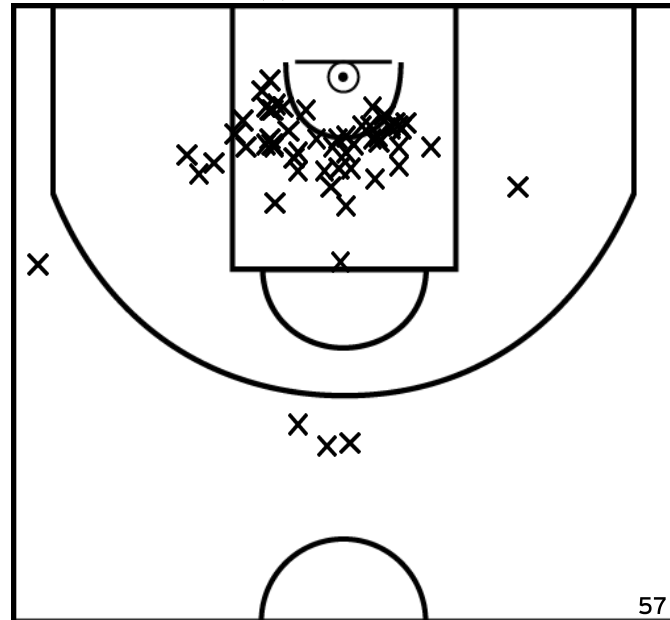

Rencontre: 52 Date: 11/03/23 Heure: 15:00

Arbitre: BIANCHI A ROUCHON B

ÉQUIPE SEPA MORET (A)

PÉRIODE 1

PÉRIODE 3

PROLONGATIONS

PÉRIODE 2

PÉRIODE 4