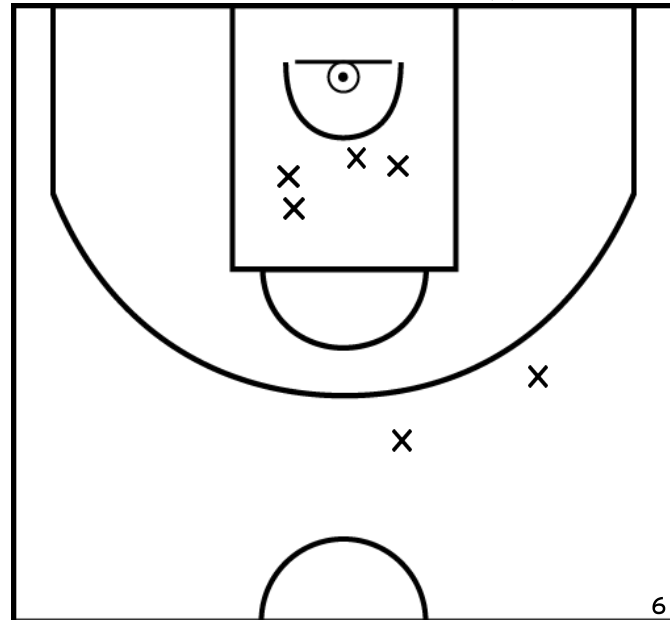

PROLONGATIONS

PÉRIODE 2

PÉRIODE 4

Rencontre: 35 Date: 11/03/23 Heure: 19:00

Arbitre: FAIVRE S POSTEL G

BEDOUCHA A. - UMS PONTAULT COMBAULT (B)

PÉRIODE 1

PÉRIODE 3