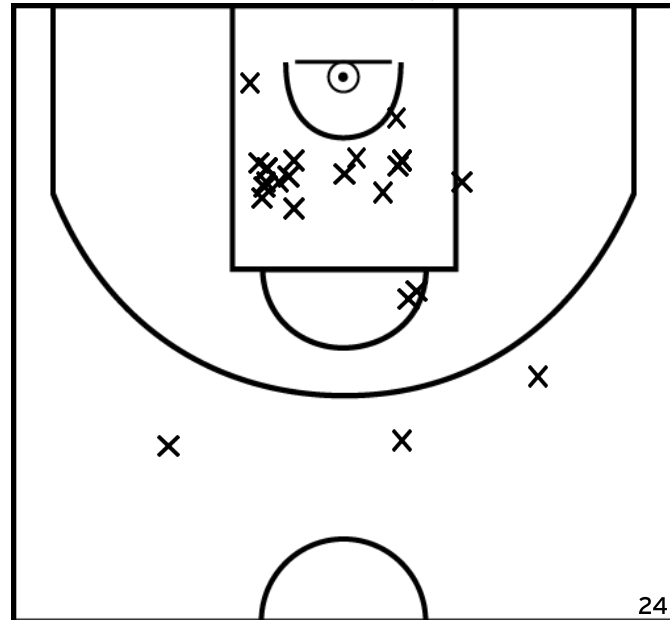

PÉRIODE 1

PÉRIODE 3

PROLONGATIONS

PÉRIODE 2

PÉRIODE 4

Rencontre: 35 Date: 11/03/23 Heure: 19:00

Arbitre: FAIVRE S POSTEL G

ÉQUIPE UMS PONTAULT COMBAULT (B)