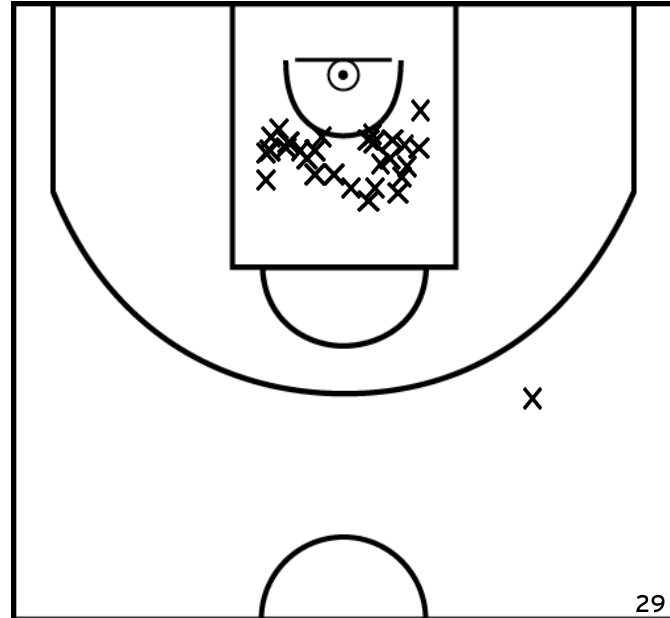

Rencontre: 35 Date: 11/03/23 Heure: 19:00

Arbitre: FAIVRE S POSTEL G

ÉQUIPE ES DAMMARIE BASKET (A)

PÉRIODE 1

PÉRIODE 3

PROLONGATIONS

PÉRIODE 2

PÉRIODE 4