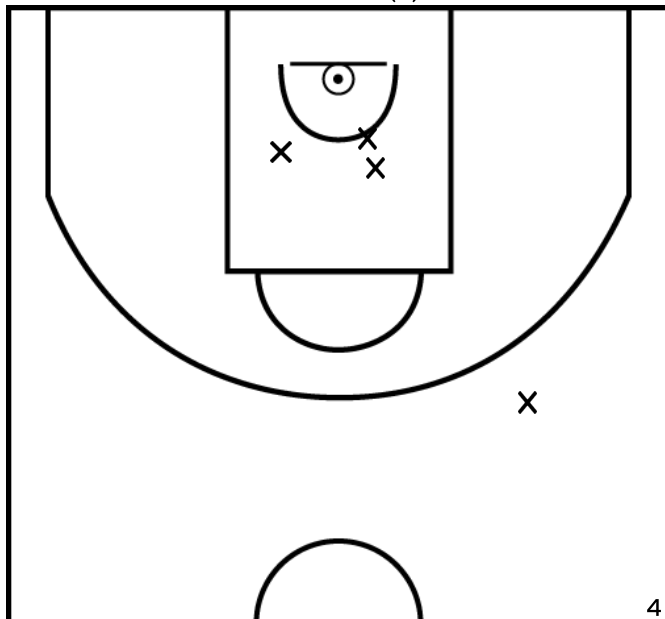

ADDIS E. - ES DAMMARIE BASKET (A)