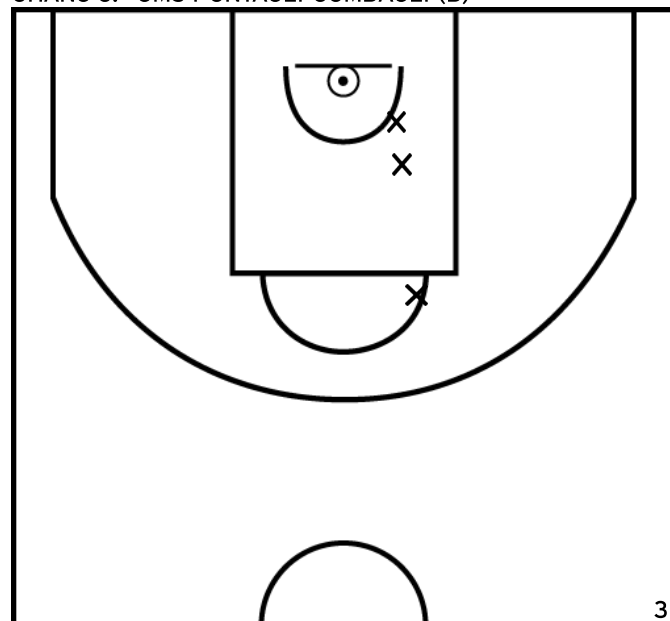

CHANU G. - UMS PONTAULT COMBAULT (B)