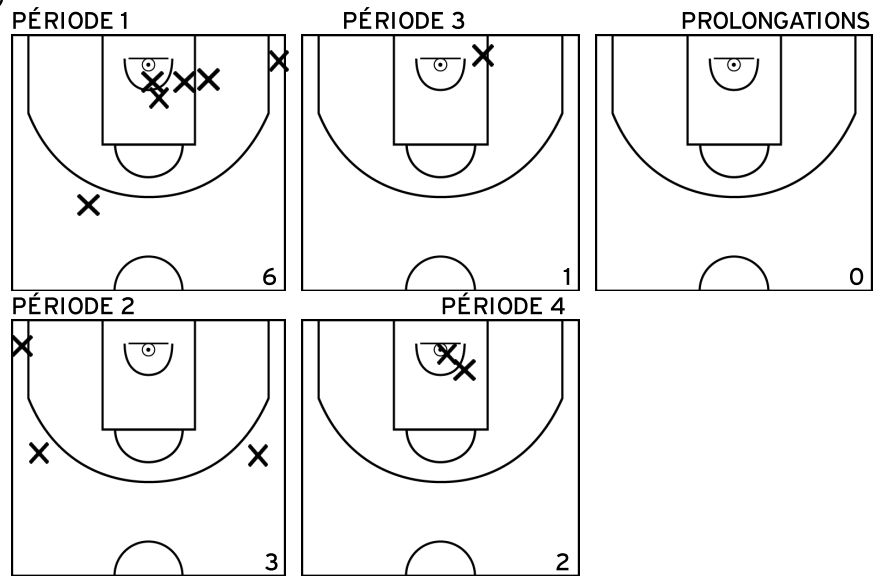

PÉRIODE 3

PROLONGATIONS

PÉRIODE 2

PÉRIODE 4

Rencontre: 4 Date: 18/02/23 Heure: 19:00

Arbitre: COLLET S PATAUD F

CACHACOU G. - IE - CTC POLE BASKET 77-91 SUD CENTRE (A)

LAGRANGE F. - IE - CTC POLE BASKET 77-91 SUD CENTRE (A)