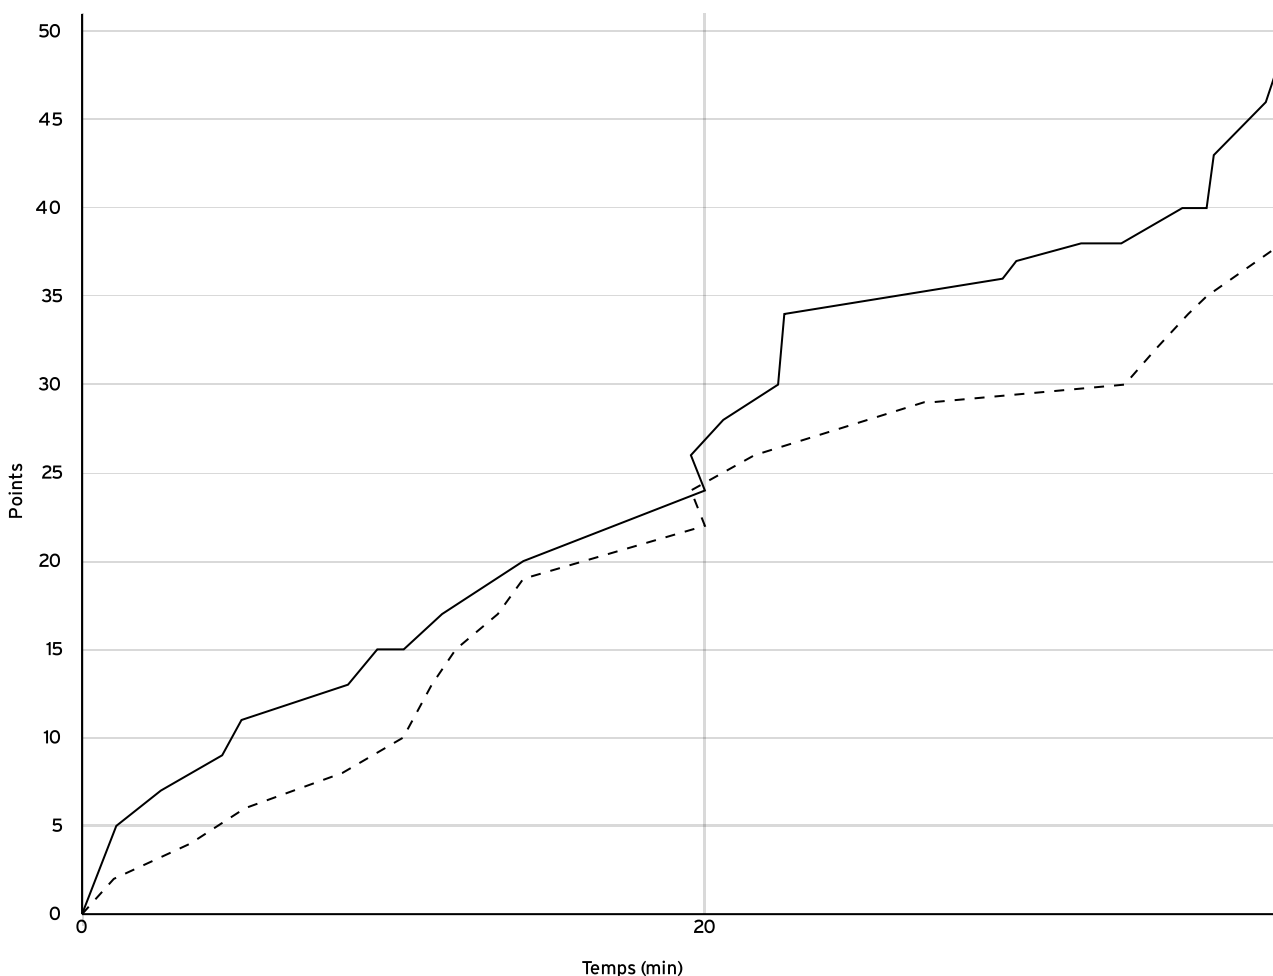

VISITEURS

N° Maillot	NOM Prénom	5 de départ	Tps de jeu	Nb Pts Marqués	Nb Tirs Réussis	3 Pts Réussis	2 Int Réussis	2 Ext Réussis	LF Réussis	Ftes Com
3	EUGENE, Jean-marc	×	40:00	6	2	1	1	0	1	0
5	SAINT GERMAIN, Dominique	×	40:00	2	1	0	1	0	0	3
6	PRISO, Christian	×	40:00	0	0	0	0	0	0	3
8	Ouakam Tayou, Guy Stephane	×	40:00	7	3	0	1	2	1	0
11	FALL, Ibrahima	×	40:00	3	1	0	0	1	1	2
14	MANGIARACINA, Frederic		28:00	7	3	1	1	1	0	2
25	YUSSUFF, Idris		35:10	9	4	0	2	2	1	1
27	SAGBO, Maxime		28:00	2	1	0	0	1	0	1
31	AMOUSSOU, Alexandre		35:10	2	1	0	1	0	0	3
77	HENNETTE, Guillaume		35:10	0	0	0	0	0	0	1
Total Équipe			361:30	38	16	2	7	7	4	16
Total Banc				20	9	1	4	4	1	8
Total 5 de Départ				18	7	1	3	3	3	8
Total 1ère Mi-temps				24	0	0	0	0	0	8
Total 2ème Mi-temps				14	0	0	0	0	0	8
Total Prolongation				0	0	0	0	0	0	0
Entraîneur			undefined							0

Régional masculin Vétérans - Division 3 - Phase 2 RMVE-3-P2	Rencontre N° 303766	Date 16/04/23	Heure 10:00	Lieu PONTAULT-COMBAULT
	Poule L	1 ^{er} arbitre TREBLA T	2 ^e arbitre	3 ^e arbitre

DONNÉES ET RATIOS

Données	LOCAUX	VISITEURS
Avantage maximum	13	2
Série maximum	8	6
Points du banc	10	20
Égalités		4
Durée de l'avantage	10:05	01:02

PROGRESSION DU SCORE

LOCAUX

VISITEURS