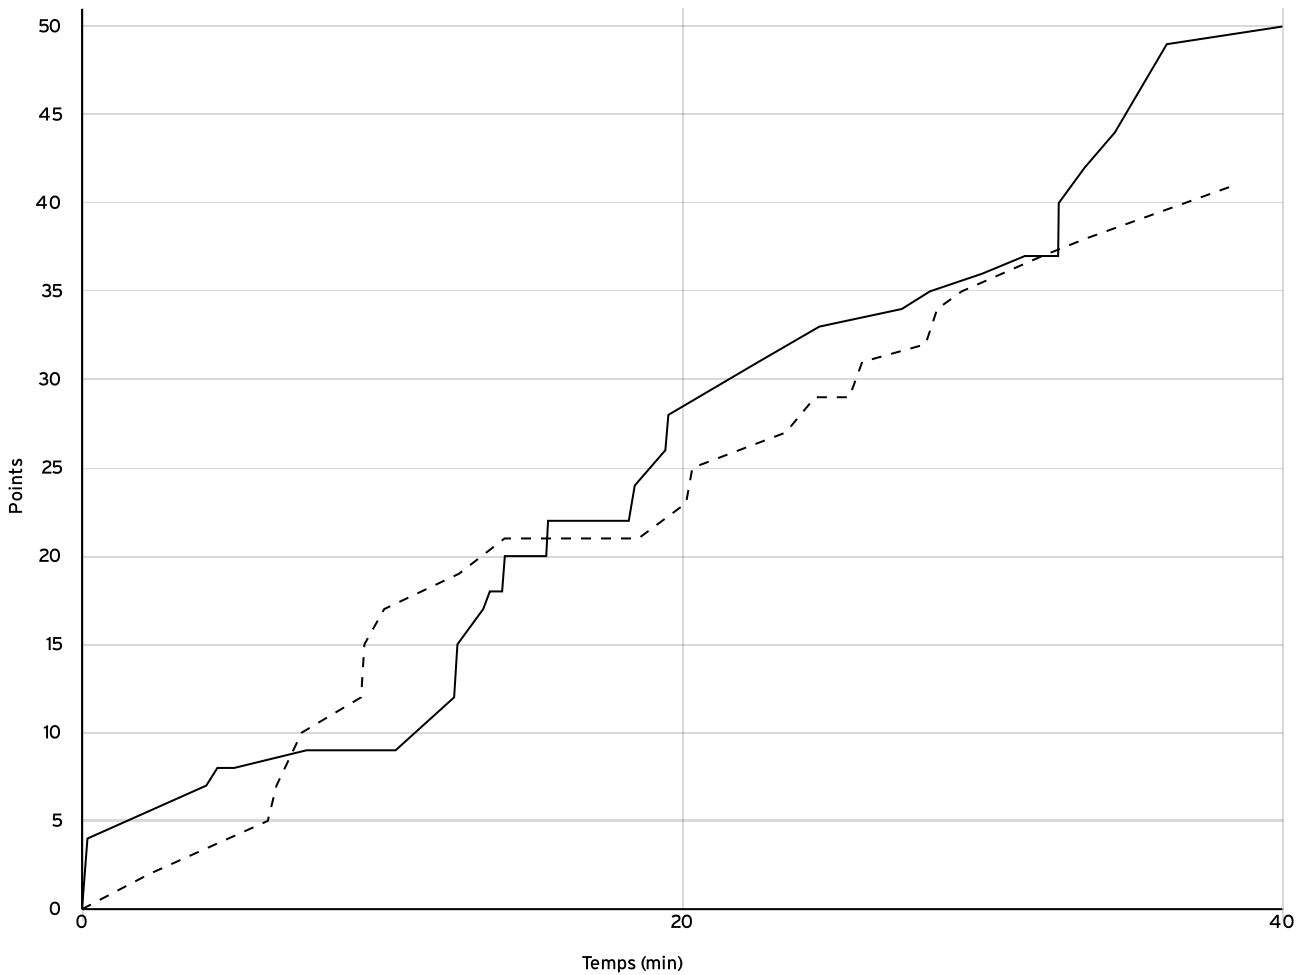

Régional masculin Vétérans - Division 3 - Phase 2 RMVE-3-P2	Rencontre N° 303802	Date 12/05/23	Heure 21:00	Lieu PONTAULT-COMBAULT
	Poule L	1 ^{er} arbitre FLORIMONT T	2 ^e arbitre DOSSOU Y	3 ^e arbitre

DONNÉES ET RATIOS

Données	LOCAUX	VISITEURS
Avantage maximum	11	8
Série maximum	7	8
Points du banc	16	7
Égalités		2
Durée de l'avantage	06:54	03:12

PROGRESSION DU SCORE

LOCAUX

VISITEURS