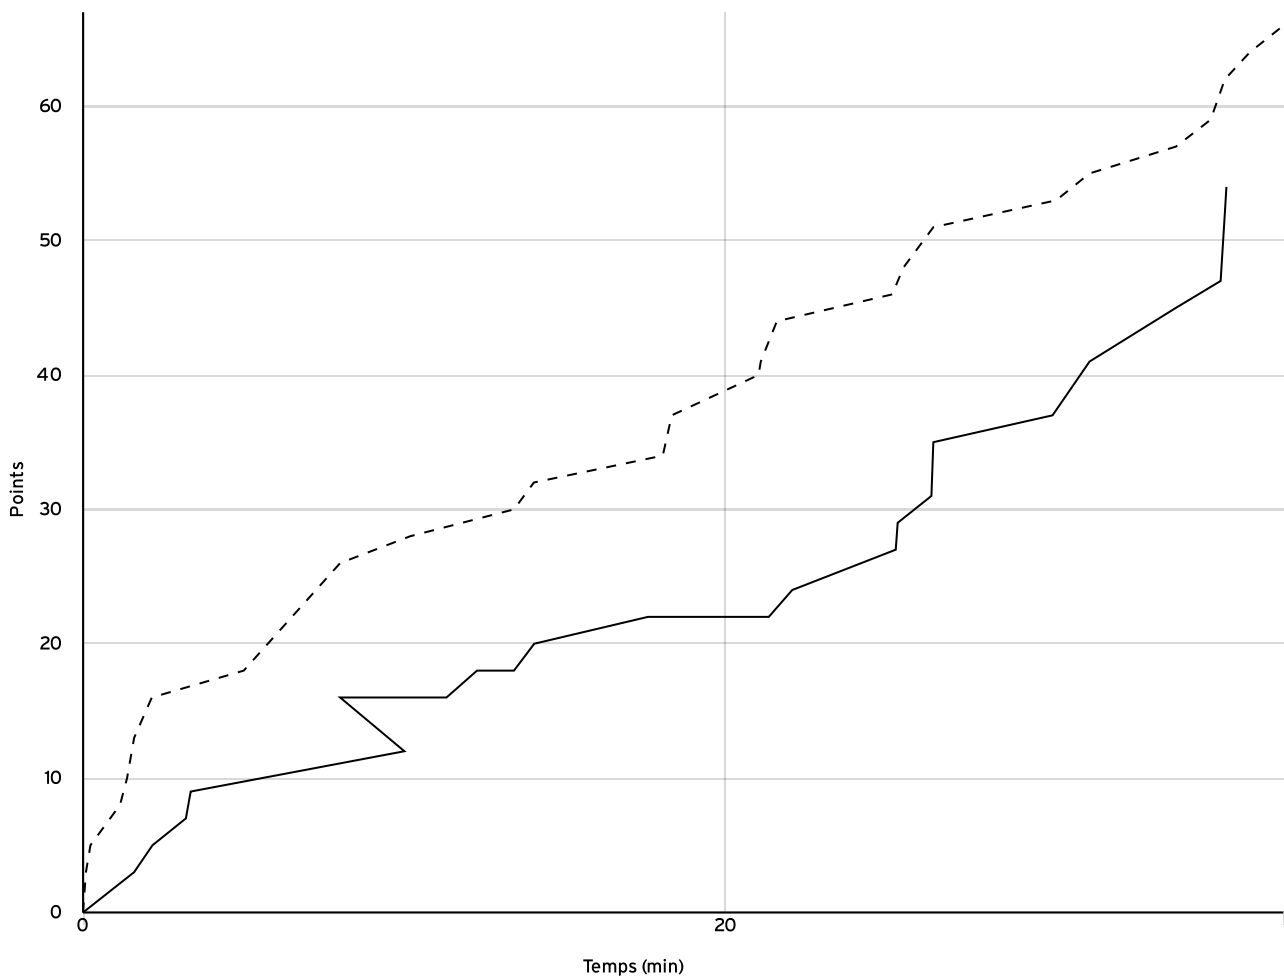

QUARTS FINALES
- RMVE - 1
1/4FIN-RMVE1

Rencontre N° 3

Date 14/05/23

Heure 10:30

Lieu PONTAULT-COMBAULT

Poule A

1^{er} arbitre MULUMBA J

2^e arbitre PERNIN A

3^e arbitre

DONNÉES ET RATIOS

Données	LOCAUX	VISITEURS
Avantage maximum	0	22
Série maximum	6	10
Points du banc	10	12
Égalités		0
Durée de l'avantage	00:00	17:07

PROGRESSION DU SCORE

LOCAUX

VISITEURS