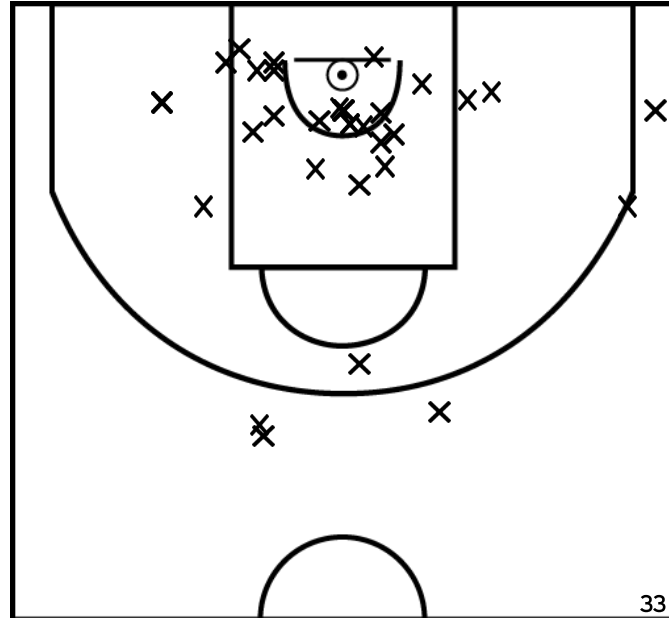

Rencontre: 7 Date: 21/05/23 Heure: 10:30
Arbitre: DIAGNE M DIAGNE S

ÉQUIPE US O BEZONS - 1(A)