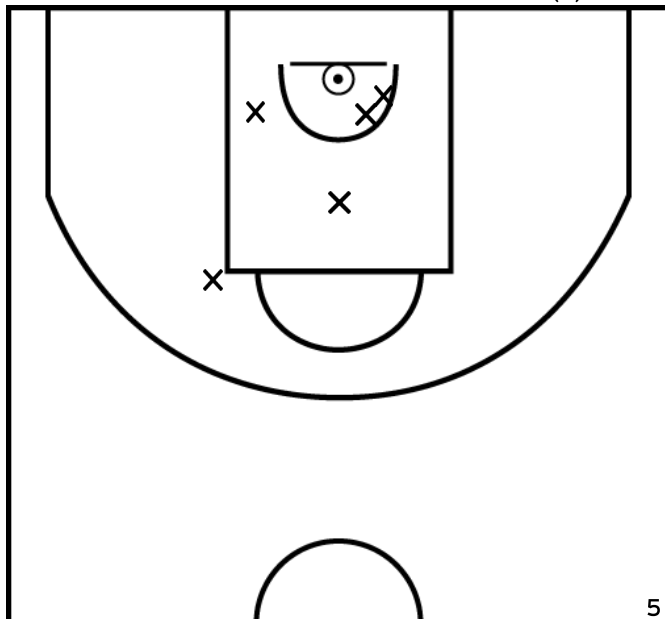

LEUGINER S. - CS DE NOISY LE GRAND BASKET - 1 (A)

RANGOLY G. - CS DE NOISY LE GRAND BASKET - 1 (A)