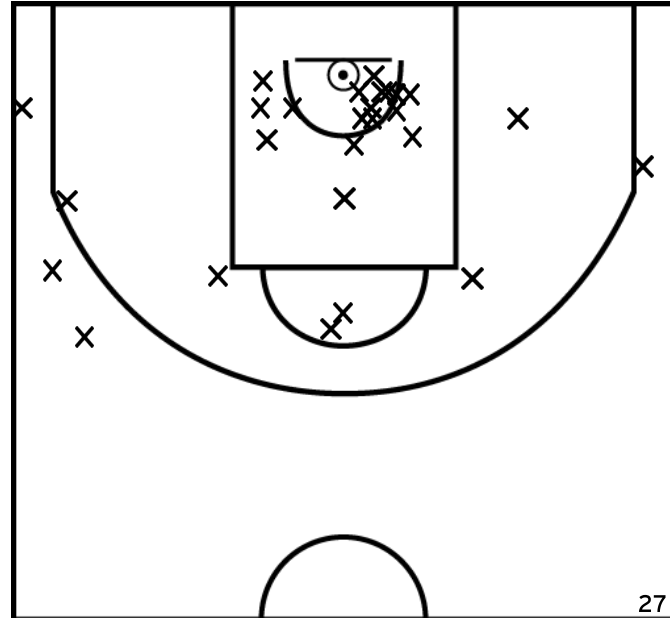

Rencontre: 301047 Date: 13/11/22 Heure: 11:00

Arbitre: MIHAJLOVIC M

ÉQUIPE CS DE NOISY LE GRAND BASKET - 1 (A)

PÉRIODE 1

PÉRIODE 3

PROLONGATIONS

PÉRIODE 2

PÉRIODE 4