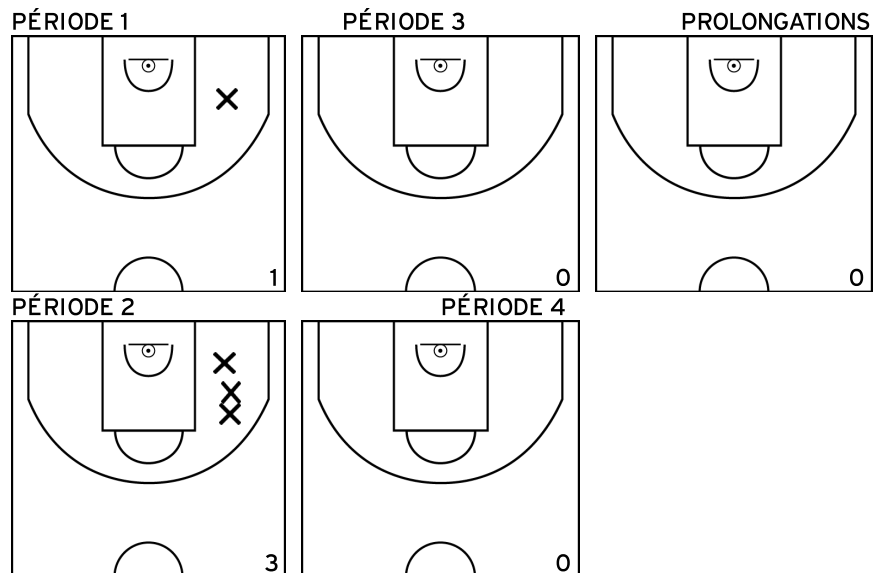

PÉRIODE 1

PÉRIODE 3

PROLONGATIONS