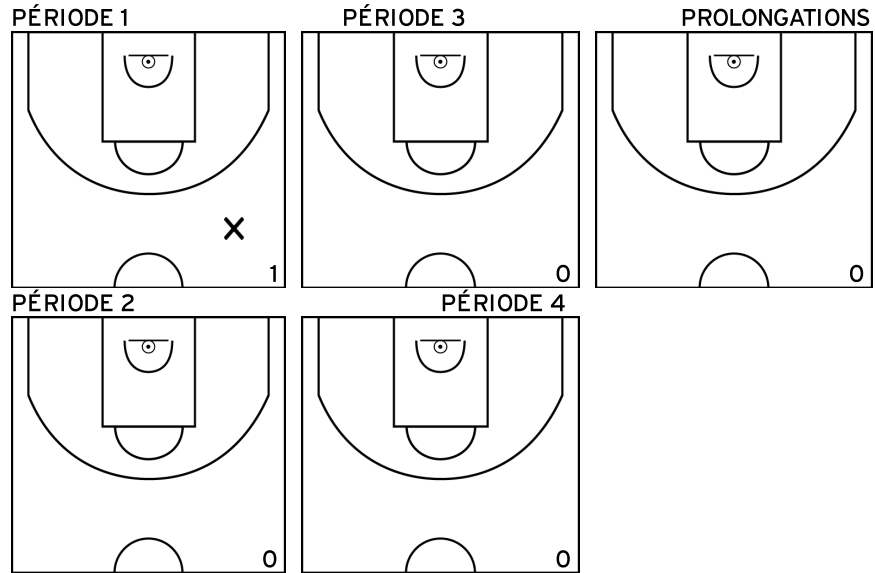

Rencontre: 301054 Date: 27/11/22 Heure: 11:00
Arbitre: FLORIMONT T TREBLA T

RAKOTONDRAINIBE C. - UMS PONTAULT COMBAULT - 1 (A)