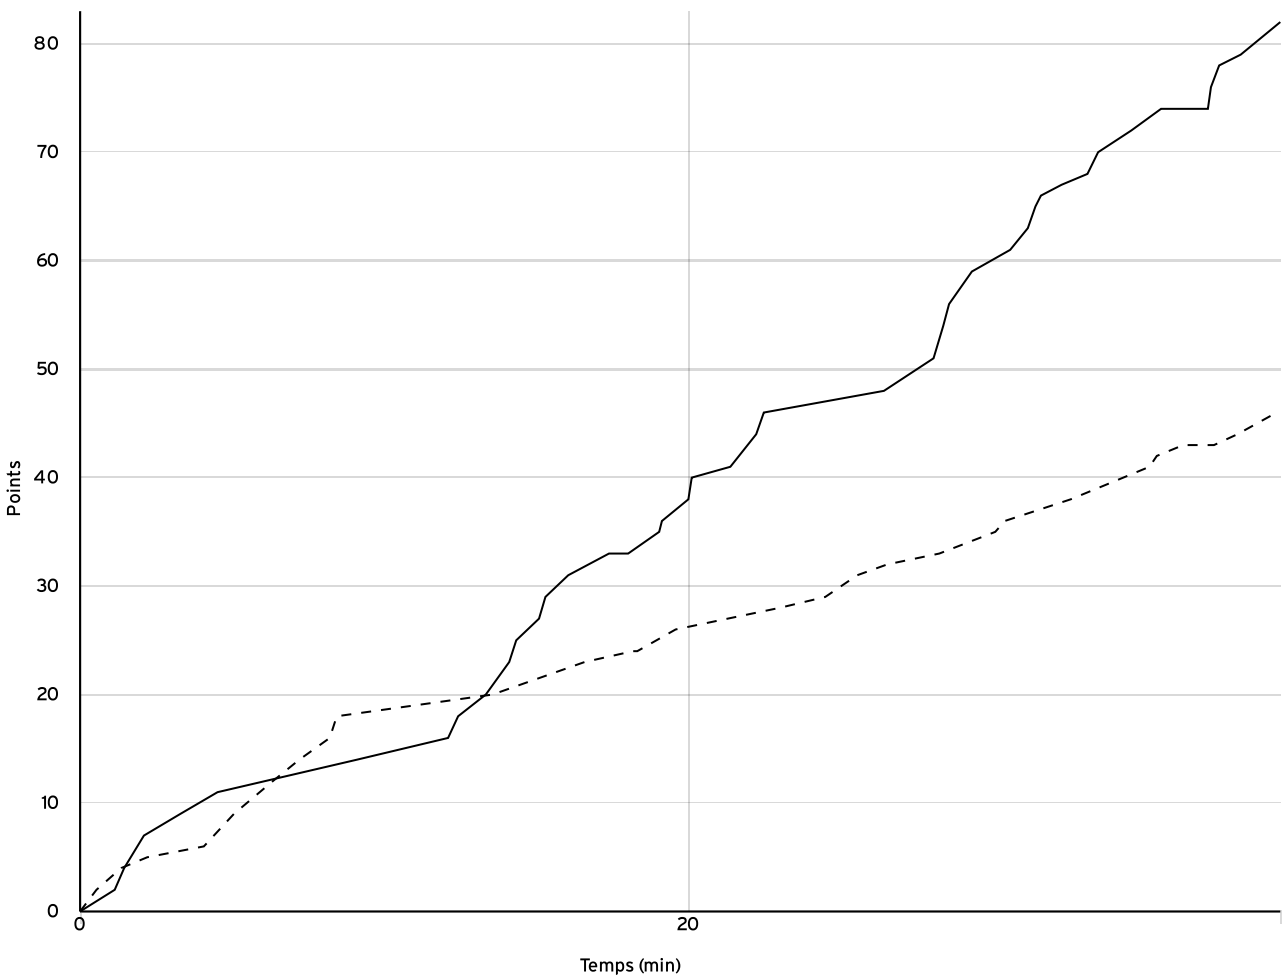

Régional
masculin
Vétérans
RMVE

Rencontre N°
301069

Date 11/12/22

Heure 11:00

Lieu ERMONT

Poule B

1er arbitre DELARUE B

2e arbitre FOURRIER B

3e arbitre

DONNÉES ET RATIOS

Données	LOCAUX	VISITEURS
Avantage maximum	36	7
Série maximum	11	12
Points du banc	39	14
Égalités		4
Durée de l'avantage	04:03	06:09

PROGRESSION DU SCORE

LOCAUX

VISITEURS