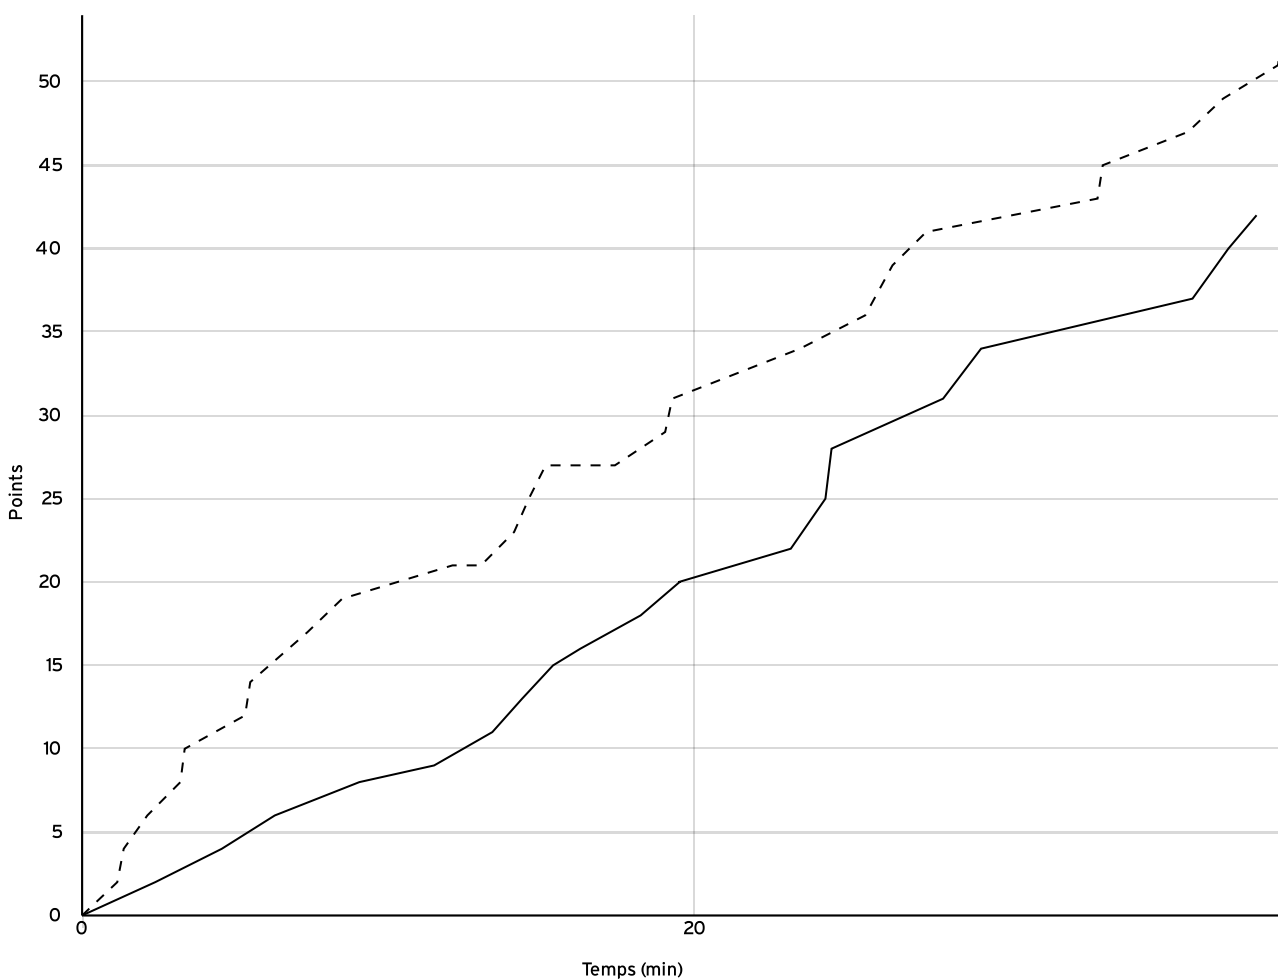

VISITEURS

N° Maillot	NOM Prénom	5 de départ	Tps de jeu	Nb Pts Marqués	Nb Tirs Réussis	3 Pts Réussis	2 Int Réussis	2 Ext Réussis	LF Réussis	Ftes Com
4	SEGOR, Yannick	×	30:15	10	4	0	3	1	2	1
5	MOISAN, Yann		09:45	0	0	0	0	0	0	4
7	VERET, Nicolas		23:08	0	0	0	0	0	0	3
8	KOTLAJIC, Aleksandar	×	24:28	11	4	1	2	1	2	2
9	MATHE, Fabien		14:59	5	1	1	0	0	2	2
10	BROQUET, Jérôme	×	25:12	13	5	1	2	2	2	1
11	BALLOUARD, Michel		16:48	0	0	0	0	0	0	0
12	KOTLAJIC, Petar	×	28:49	8	4	0	2	2	0	2
13	TREBLA, Tony		02:50	0	0	0	0	0	0	0
14	SEGUY, William	×	23:46	6	3	0	2	1	0	1
Total Équipe			200:00	53	21	3	11	7	8	16
Total Banc				5	1	1	0	0	2	9
Total 5 de Départ				48	20	2	11	7	6	7
Total 1ère Mi-temps				31	0	0	0	0	0	9
Total 2ème Mi-temps				22	0	0	0	0	0	7
Total Prolongation				0	0	0	0	0	0	0
Entraîneur			undefined							0

Régional masculin
 Vétérans
 RMVE

Rencontre N°
 301095

Date 15/01/23

Heure 10:45

Lieu VESINET

Poule B

1^{er} arbitre BANTSIMBA E

2^e arbitre MIEL B

3^e arbitre

DONNÉES ET RATIOS

Données	LOCAUX	VISITEURS
Avantage maximum	0	14
Série maximum	6	7
Points du banc	5	5
Égalités		0
Durée de l'avantage	00:00	11:22

PROGRESSION DU SCORE

LOCAUX

VISITEURS