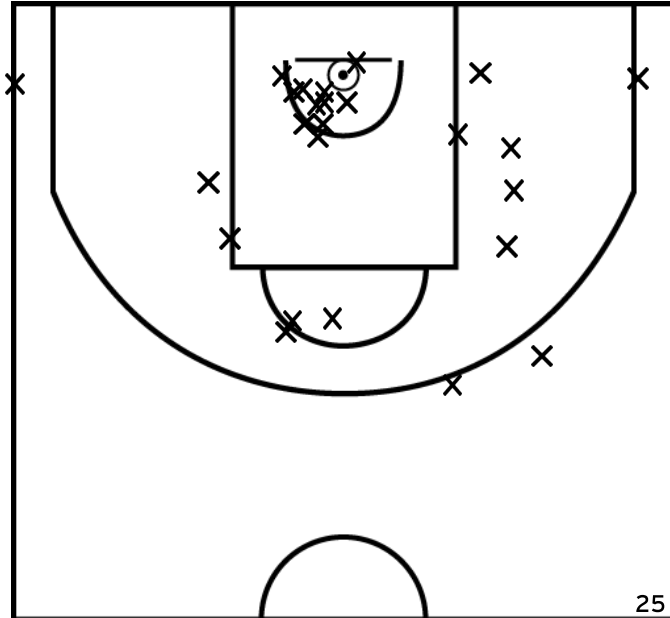

Rencontre: 301103 Date: 22/01/23 Heure: 11:00

Arbitre: TREBLA T TREBLA T

ÉQUIPE UMS PONTAULT COMBAULT -1 (A)

PÉRIODE 1

PÉRIODE 3

PROLONGATIONS

PÉRIODE 2

PÉRIODE 4