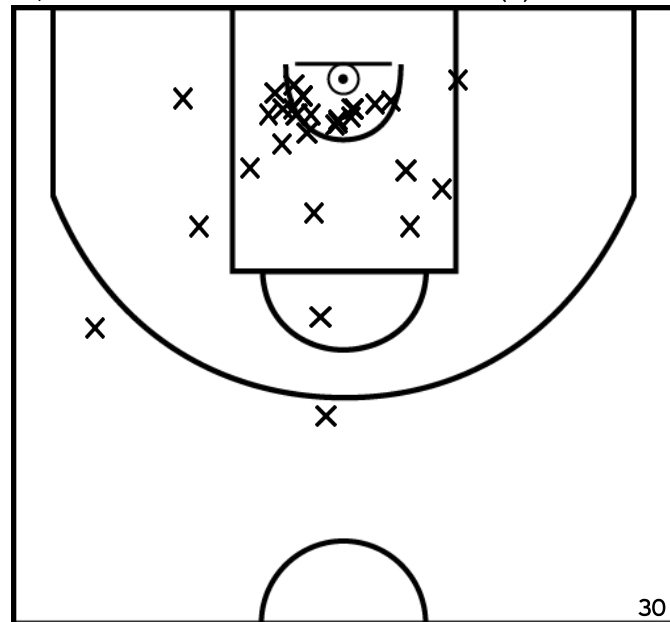

MAIMOUNI A. - CS DE NOISY LE GRAND BASKET - 1 (B)

ÉQUIPE CS DE NOISY LE GRAND BASKET - 1 (B)