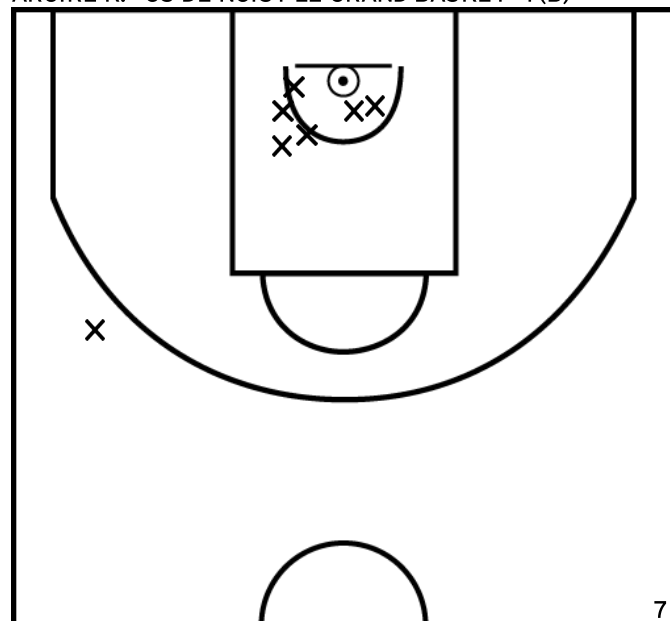

SUDRE D. - CS DE NOISY LE GRAND BASKET - 1 (B)

ARGIRE K. - CS DE NOISY LE GRAND BASKET - 1 (B)