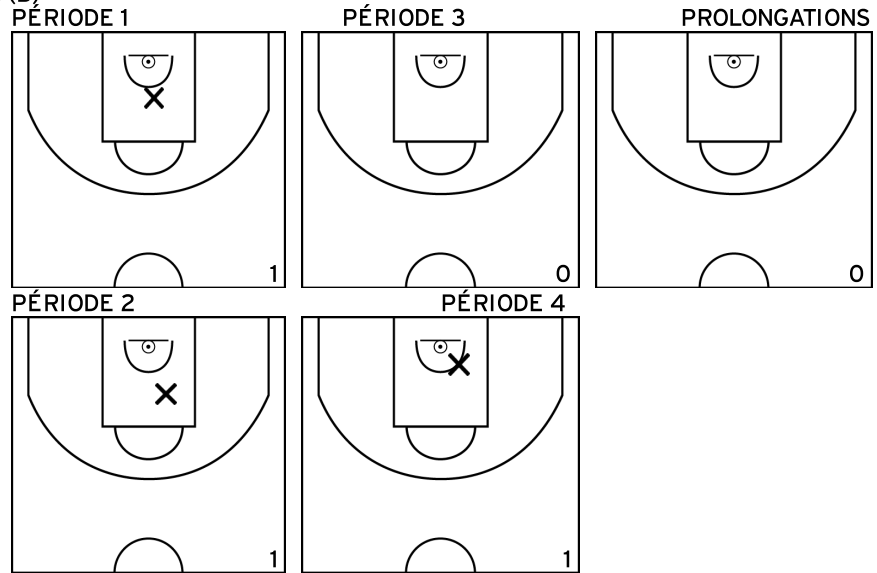

PÉRIODE 3

PROLONGATIONS

PÉRIODE 2

PÉRIODE 4

Rencontre: 144 Date: 21/01/23 Heure: 21:00

Arbitre: DOS SANTOS C MICIC D

COMPAGNON P. - VAL D'EUROPE MONTEVRAIN BASKET CLUB (B)

ERRAMI M. - VAL D'EUROPE MONTEVRAIN BASKET CLUB (B)