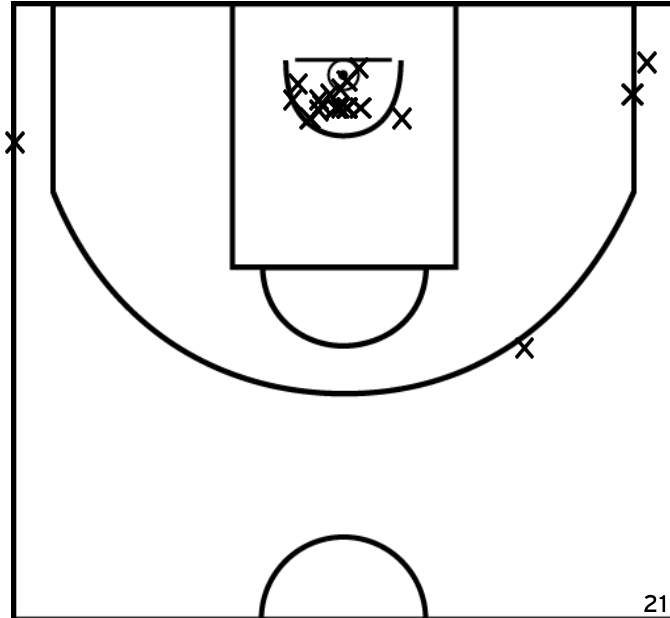

Rencontre: 144 Date: 21/01/23 Heure: 21:00

Arbitre: DOS SANTOS C MICIC D

ÉQUIPE UMS PONTAULT COMBAULT (A)