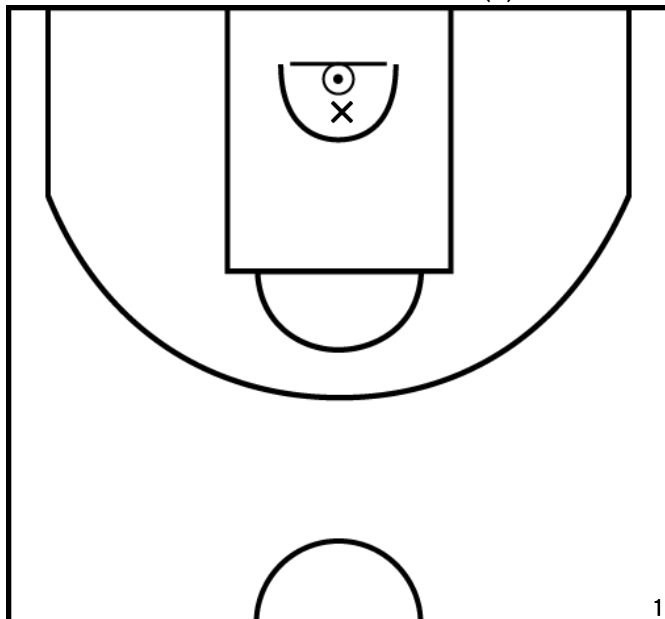

HYACINTHE R. - UMS PONTAULT COMBAULT (A)