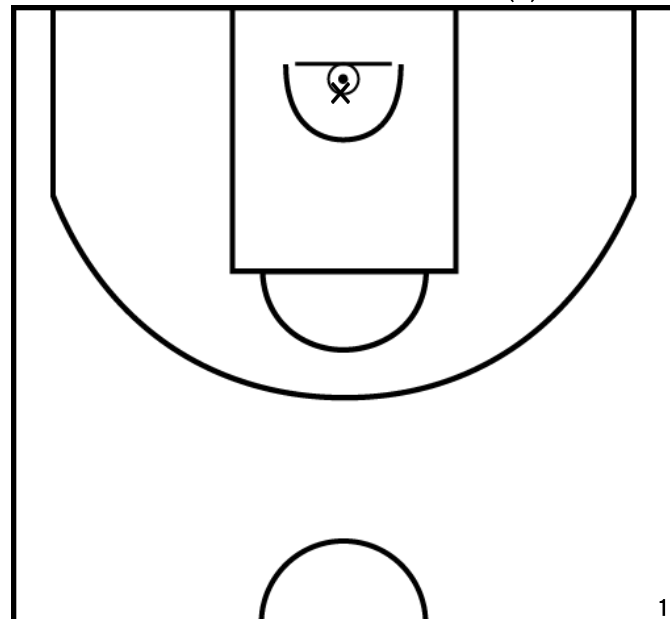

WALKOWICKI S. - UMS PONTAULT COMBAULT (A)