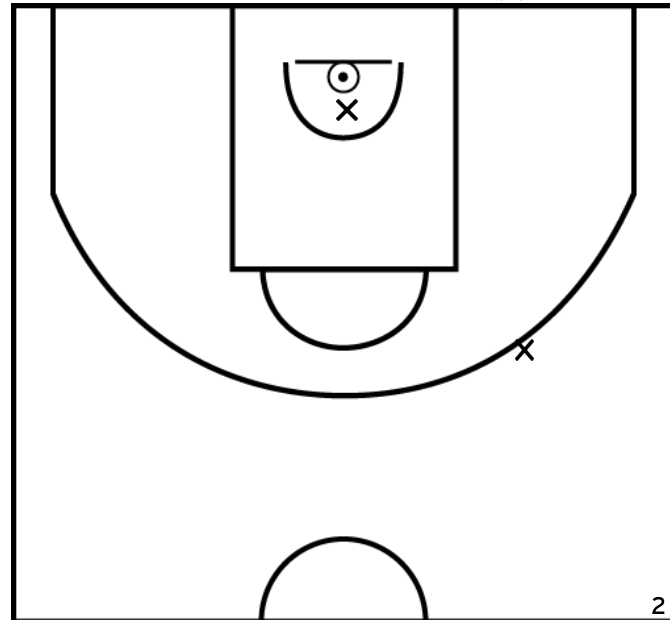

Rencontre: 144 Date: 21/01/23 Heure: 21:00

Arbitre: DOS SANTOS C MICIC D

BRAGADOUR T. - UMS PONTAULT COMBAULT (A)