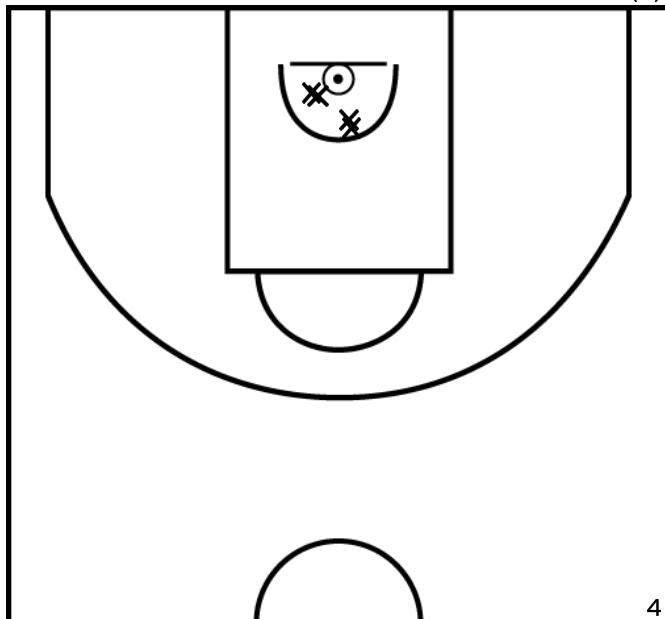

NEAIME J. - VAL D'EUROPE MONTEVRAIN BASKET CLUB (B)