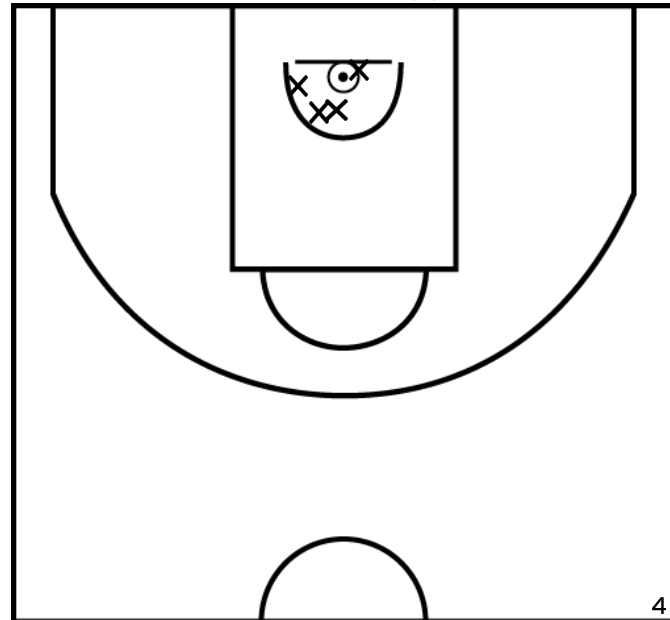

Rencontre: 144 Date: 21/01/23 Heure: 21:00

Arbitre: DOS SANTOS C MICIC D

KALI L. - UMS PONTAULT COMBAULT (A)