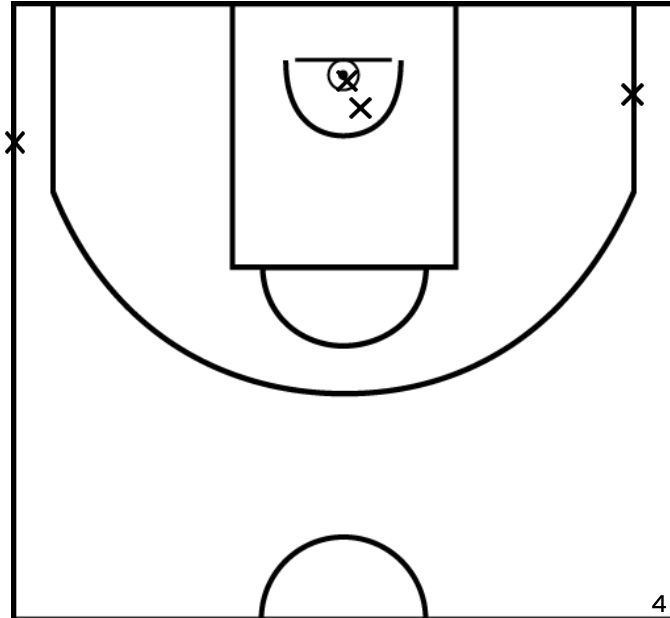

PÉRIODE 2

PÉRIODE 4

Rencontre: 144 Date: 21/01/23 Heure: 21:00

Arbitre: DOS SANTOS C MICIC D

DEBLADIS B. - UMS PONTAULT COMBAULT (A)

PÉRIODE 1

PÉRIODE 3

PROLONGATIONS