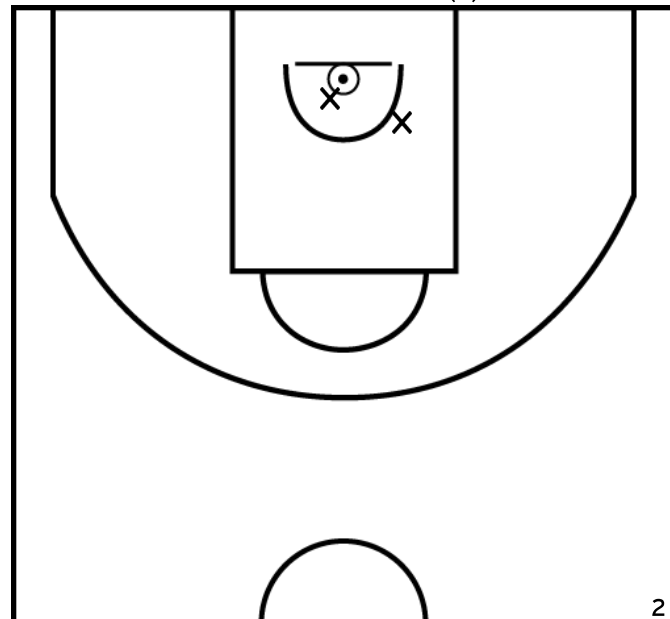

KISSILA J. - UMS PONTAULT COMBAULT (A)

PÉRIODE 1

PÉRIODE 3

PROLONGATIONS

PÉRIODE 2

PÉRIODE 4

Rencontre: 144 Date: 21/01/23 Heure: 21:00

Arbitre: DOS SANTOS C MICIC D