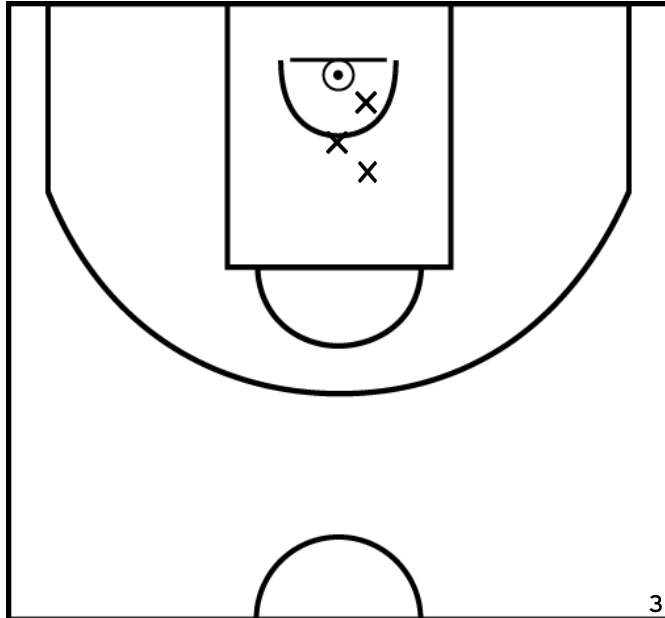

PÉRIODE 3

PROLONGATIONS

PÉRIODE 2

PÉRIODE 4

Rencontre: 144 Date: 21/01/23 Heure: 21:00

Arbitre: DOS SANTOS C MICIC D

COMPAGNON P. - VAL D'EUROPE MONTEVRAIN BASKET CLUB (B)

ERRAMI M. - VAL D'EUROPE MONTEVRAIN BASKET CLUB (B)